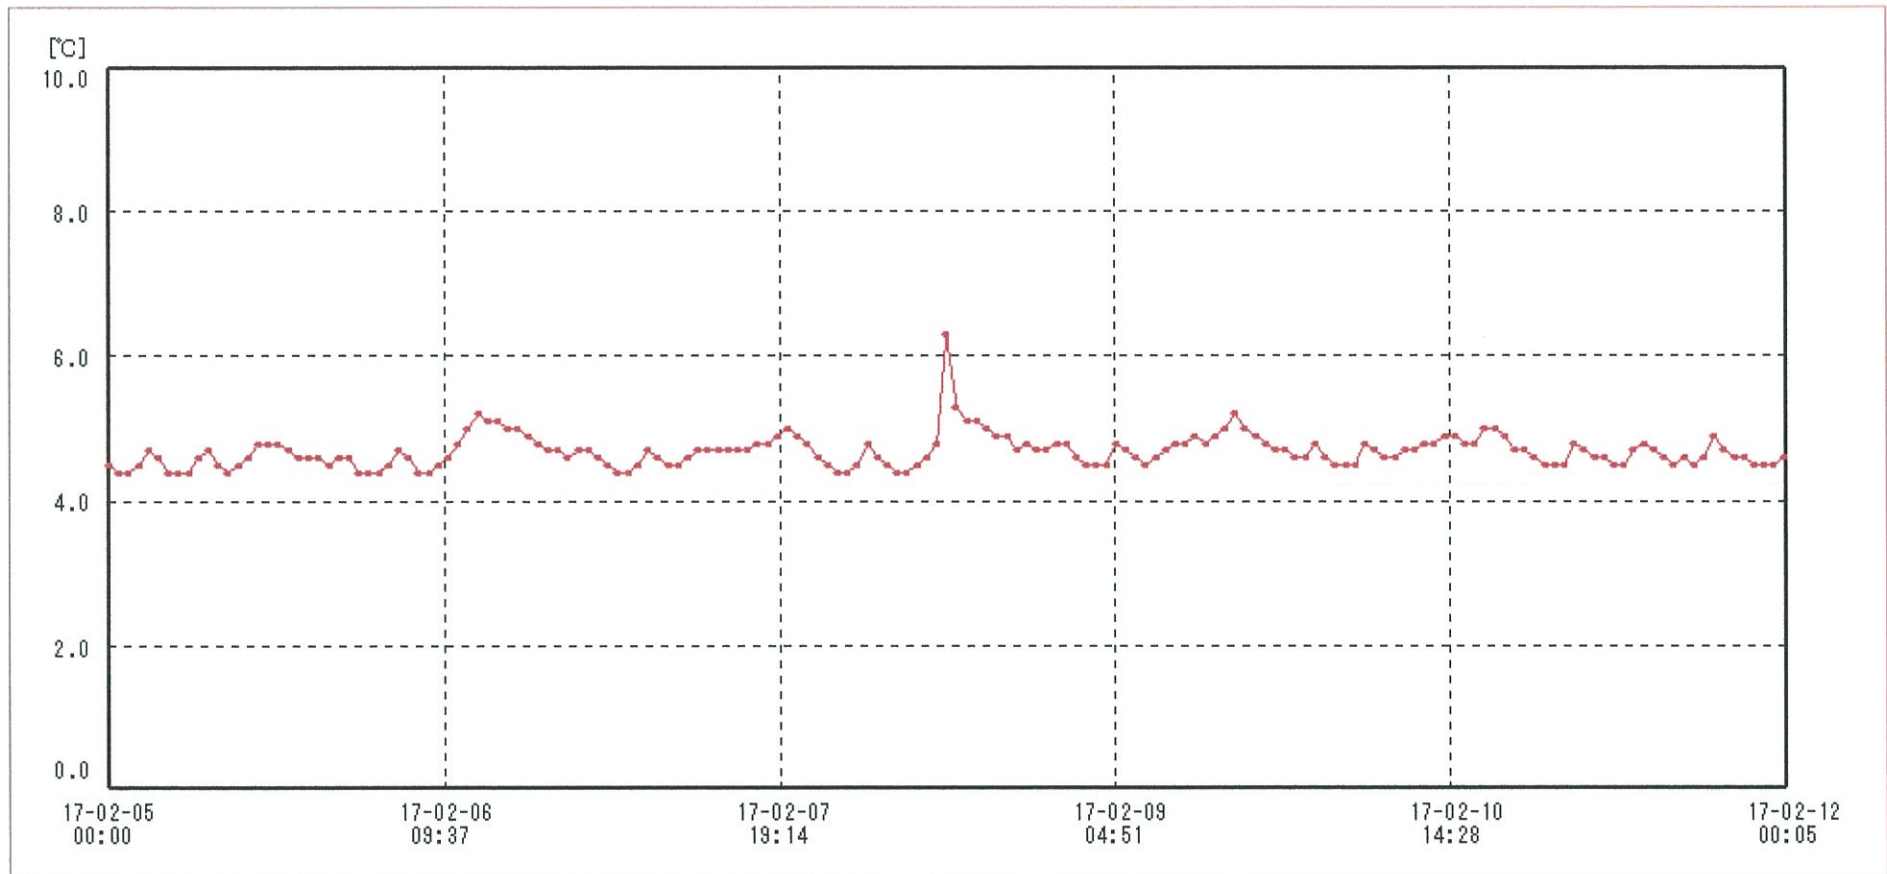

検体用冷蔵庫

送信器名称 CH番号	冷蔵庫 CH1
▶ グラフ表示	<input checked="" type="checkbox"/>
単位	℃
収録データ数	169
欠損データ数	0
測定間隔	01:00:00
最高値	6.3
最低値	4.4
平均値	4.7

14-Feb-2017 南原沙織