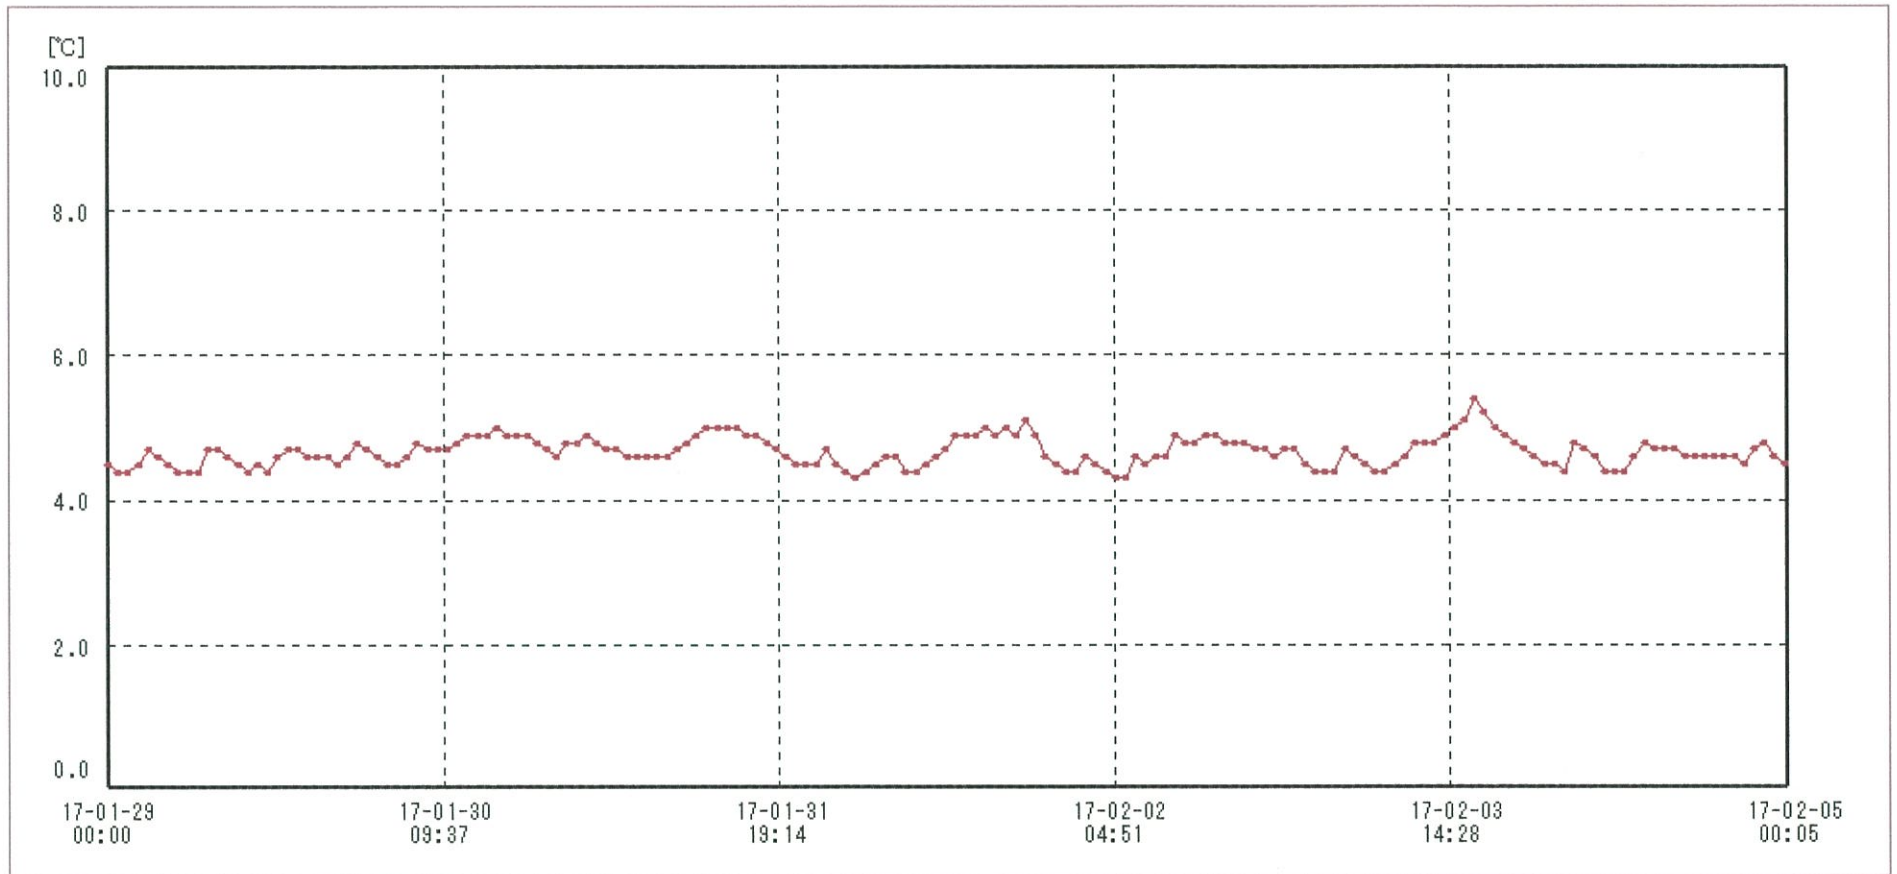

検体用 冷蔵庫

送信器名称 CH番号	冷蔵庫 CH1
▶ グラフ表示	<input checked="" type="checkbox"/>
単位	°C
収録データ数	169
欠損データ数	0
測定間隔	01:00:00
最高値	5.4
最低値	4.3
平均値	4.7

07-FEB-2017

南原 沙織