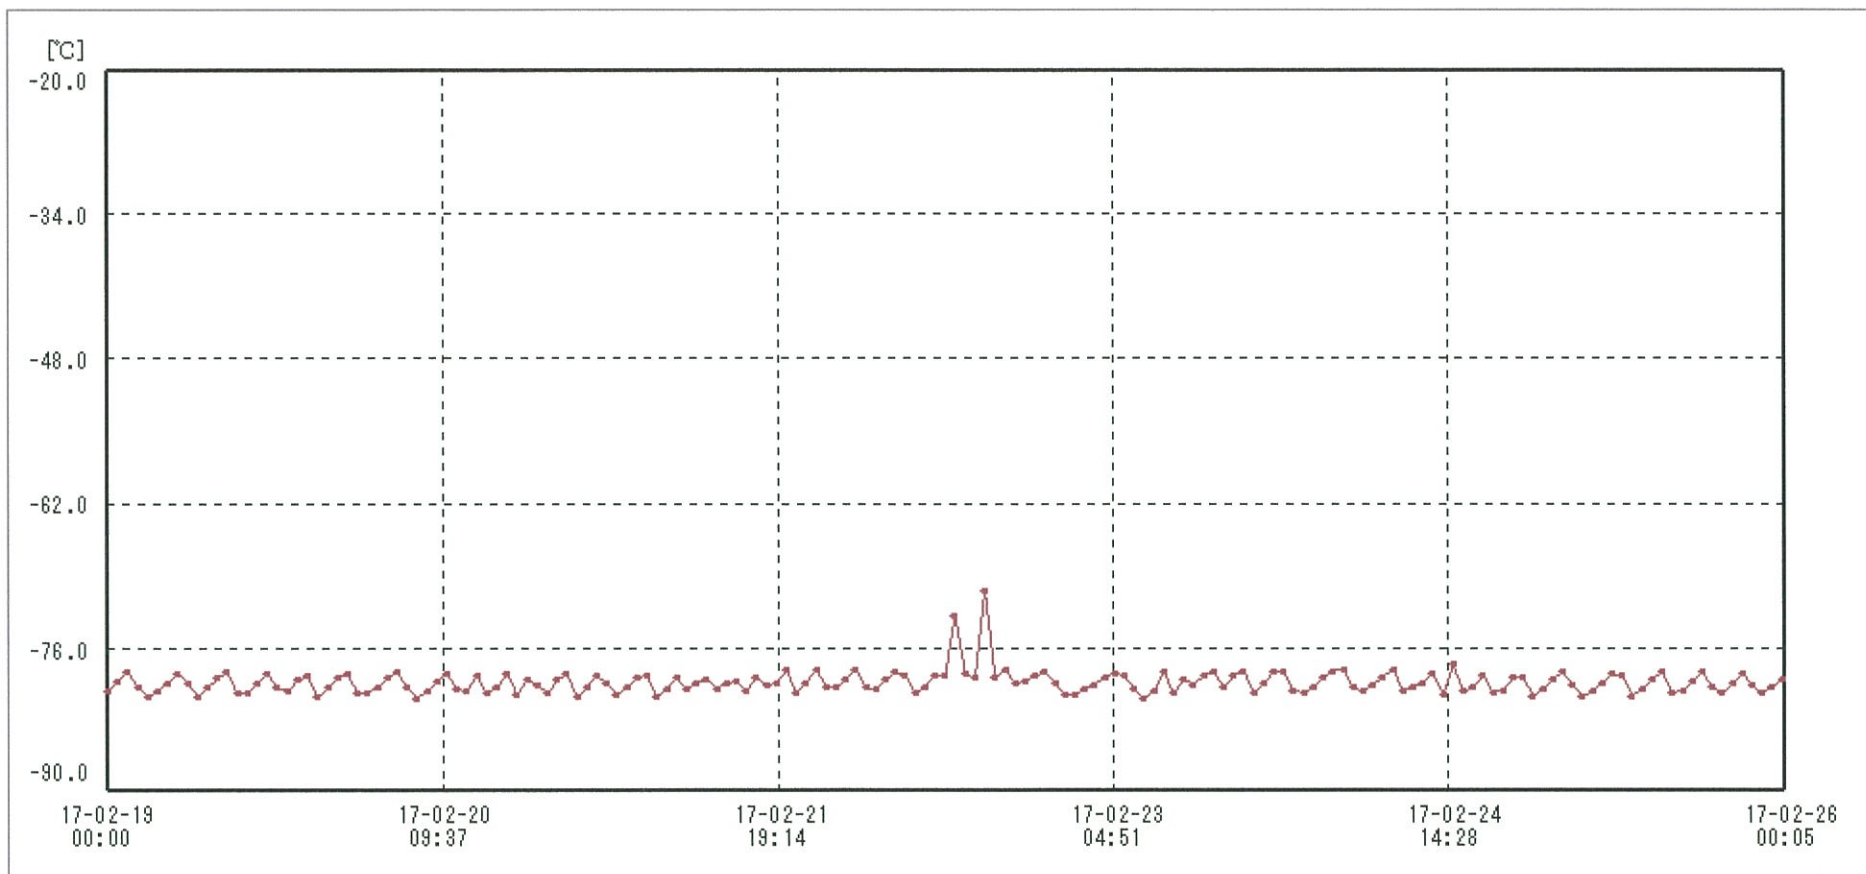

# 検体用 冷凍庫

送信器名称 CH番号	冷凍庫 CH1
▶ グラフ表示	<input checked="" type="checkbox"/>
単位	°C
収録データ数	169
欠損データ数	0
測定間隔	01:00:00
最高値	-70.4
最低値	-80.9
平均値	-79.3

28-Feb-2017

南原 沙織