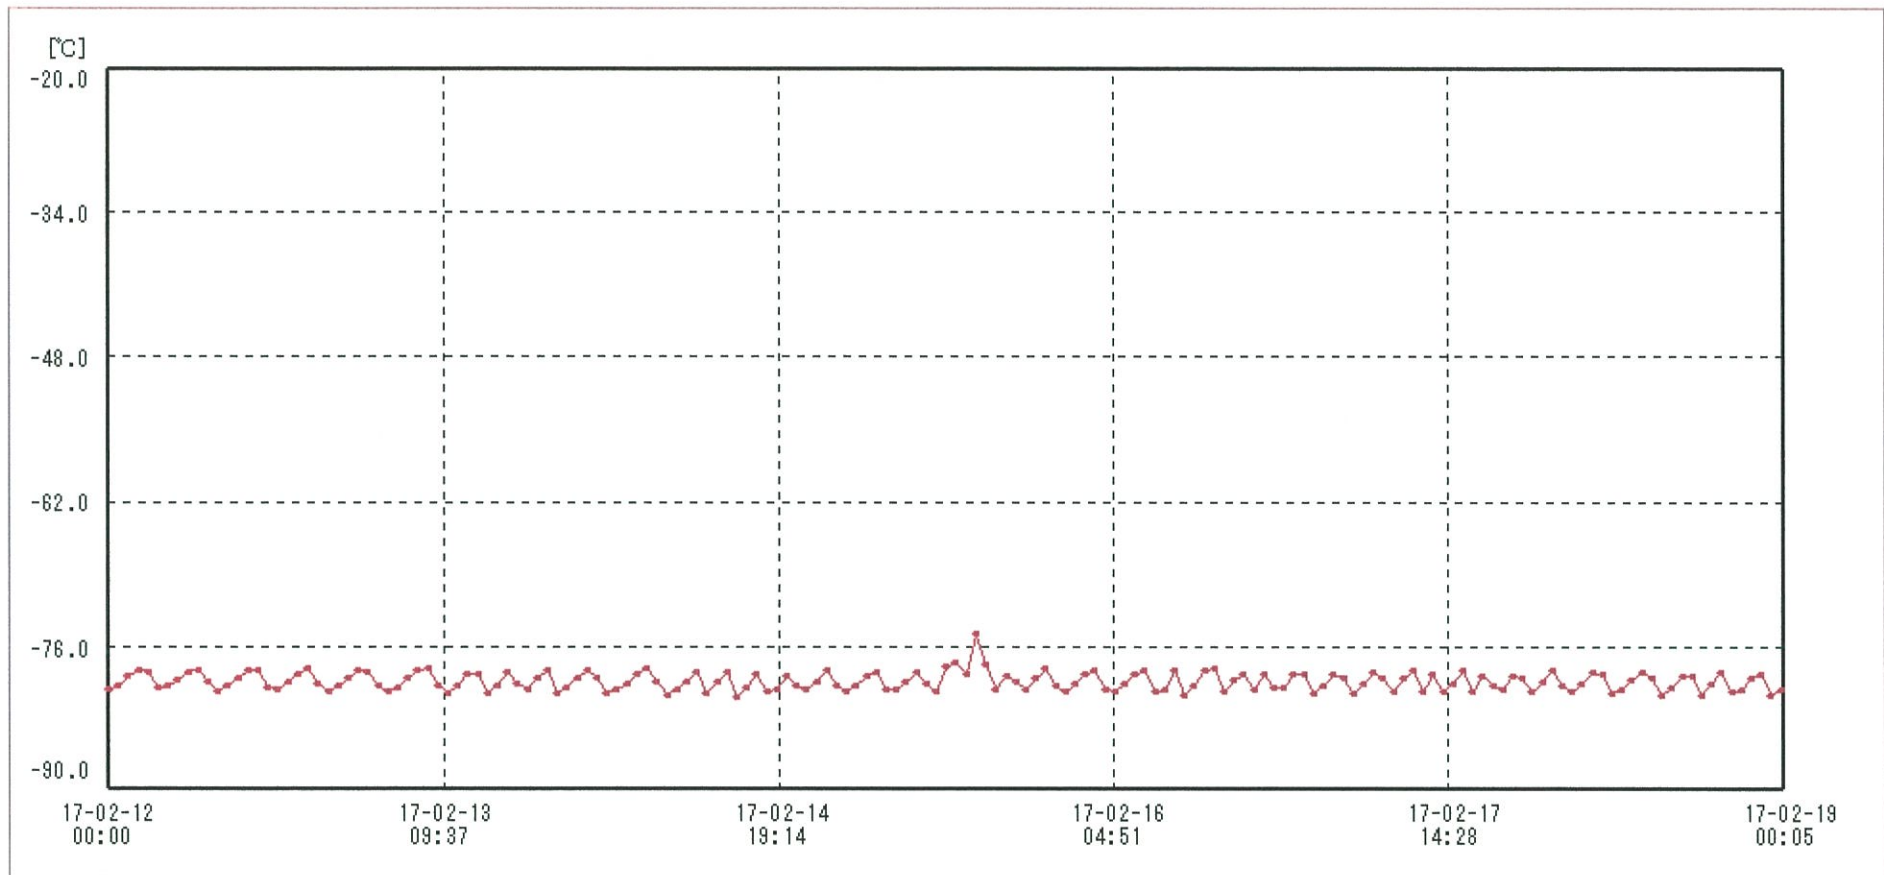

検体用 冷凍庫

送信器名称 CH番号	冷凍庫 CH1
▶ グラフ表示	<input checked="" type="checkbox"/>
単位	℃
収録データ数	169
欠損データ数	0
測定間隔	01:00:00
最高値	-74.8
最低値	-80.8
平均値	-79.3

21-FEB-2017 南原 沙織