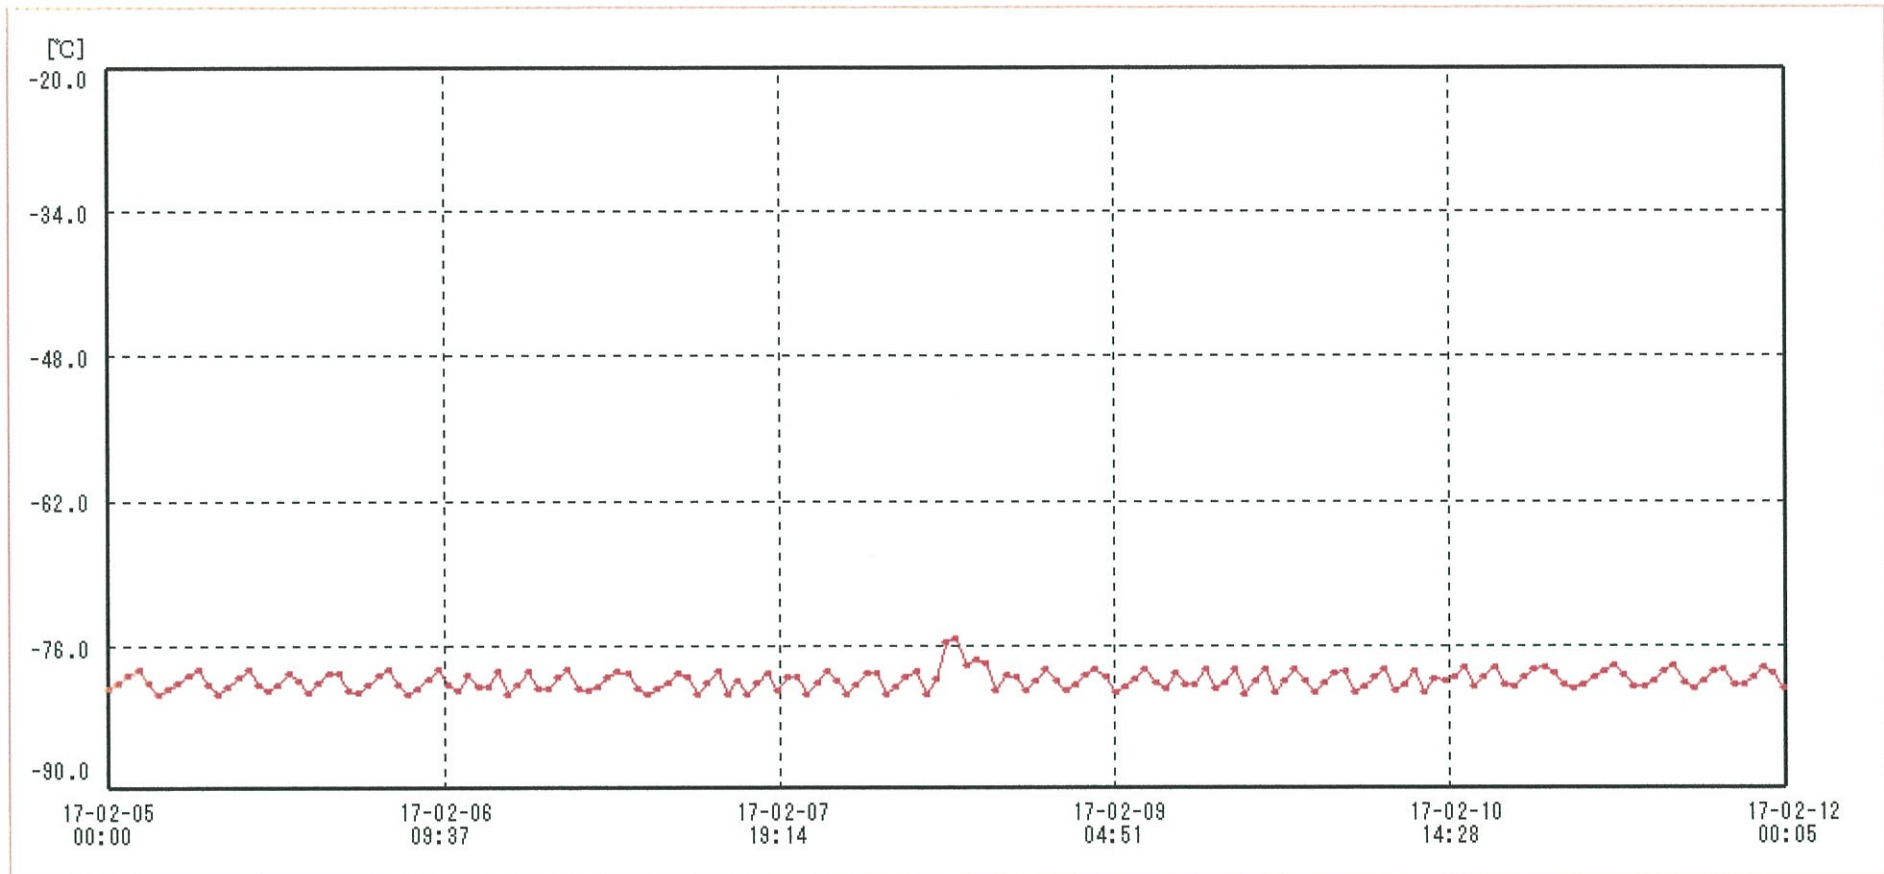

検体用 冷凍庫

送信器名称	冷凍庫
CH番号	CH1
▶ グラフ表示	<input checked="" type="checkbox"/>
単位	°C
収録データ数	169
欠損データ数	0
測定間隔	01:00:00
最高値	-75.2
最低値	-80.7
平均値	-79.3

14 - Feb - 2017 南原沙織