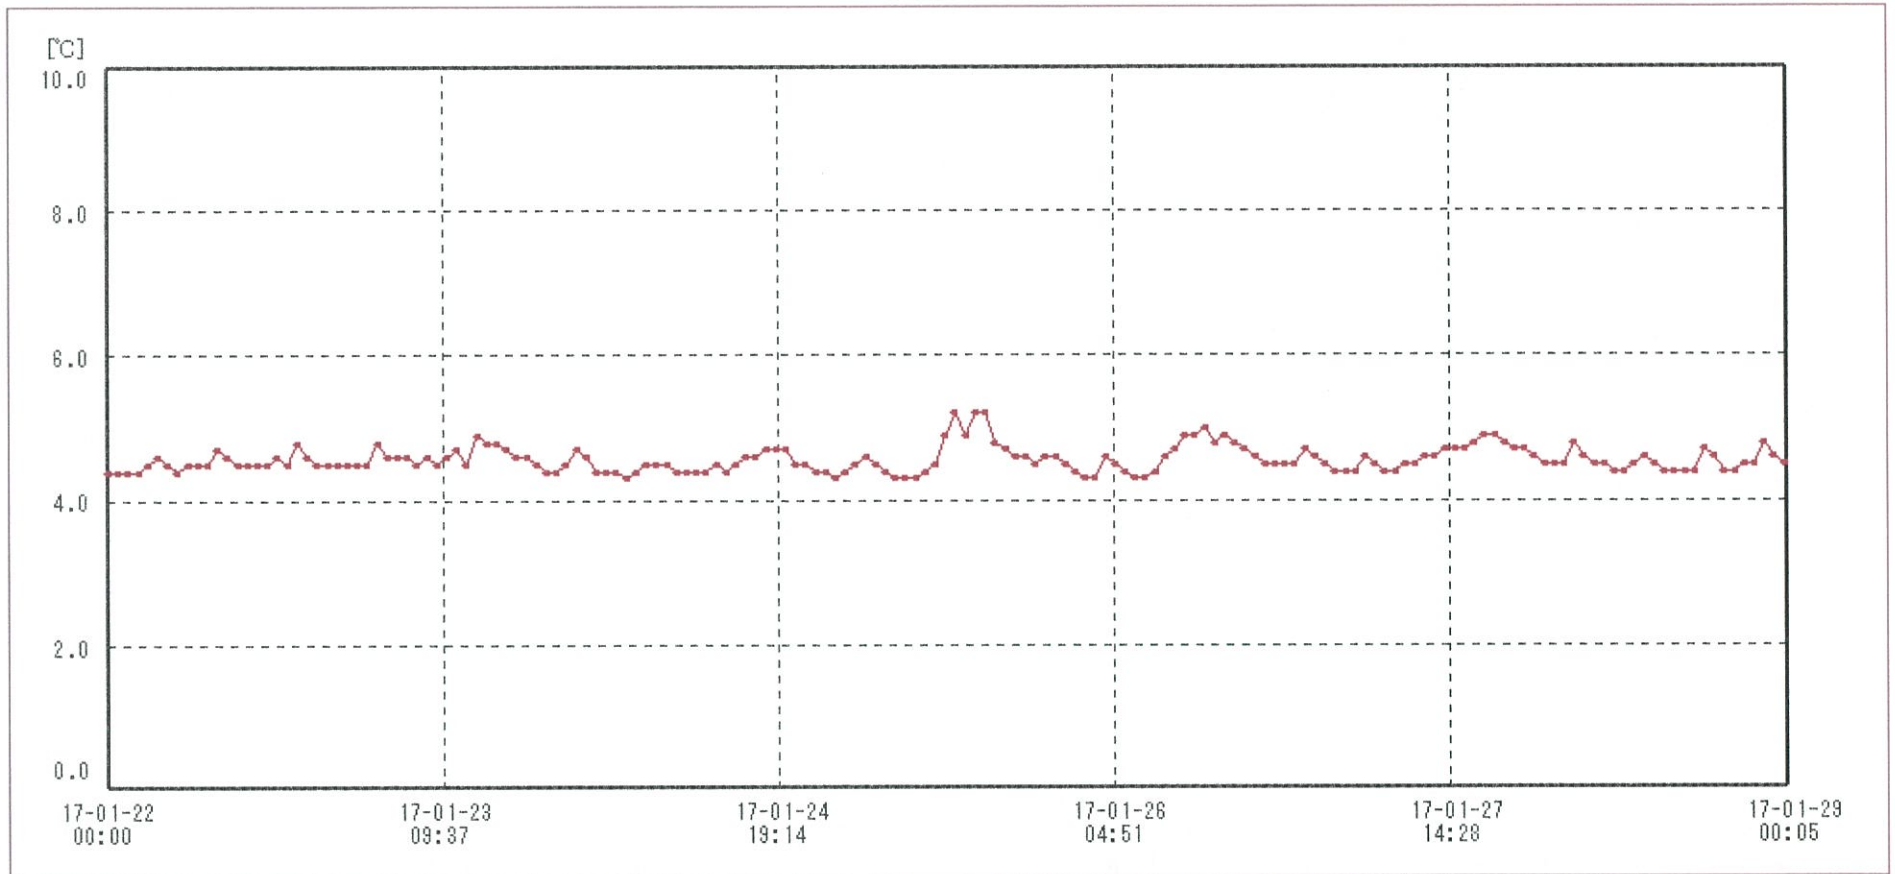

検体用 冷蔵庫

| 送信器名称 CH番号 | 冷蔵庫 CH1 |
|---------------|-------------------------------------|
| ▶ グラフ表示 | <input checked="" type="checkbox"/> |
| 単位 | °C |
| 収録データ数 | 169 |
| 欠損データ数 | 0 |
| 測定間隔 | 01:00:00 |
| 最高値 | 5.2 |
| 最低値 | 4.3 |
| 平均値 | 4.6 |