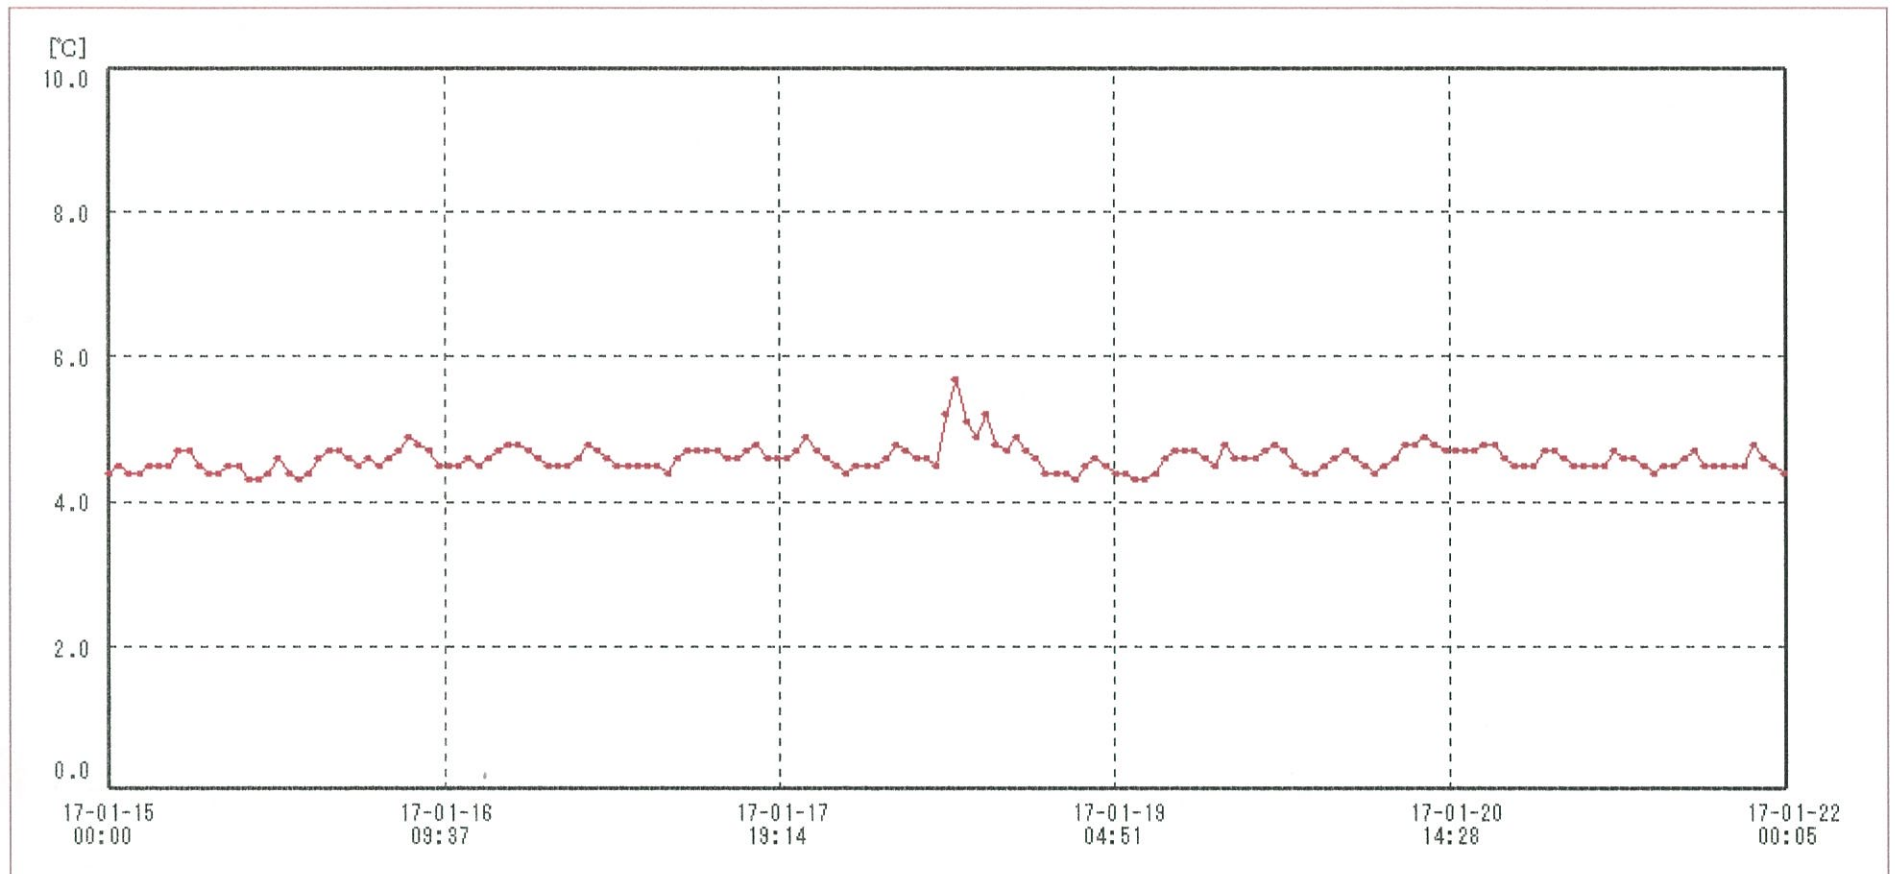

# 検体用 冷蔵庫

送信器名称 CH番号	冷蔵庫 CH1
▶ グラフ表示	<input checked="" type="checkbox"/>
単位	℃
収録データ数	169
欠損データ数	0
測定間隔	01:00:00
最高値	5.7
最低値	4.3
平均値	4.6

24-JAN-2017

南原沙織