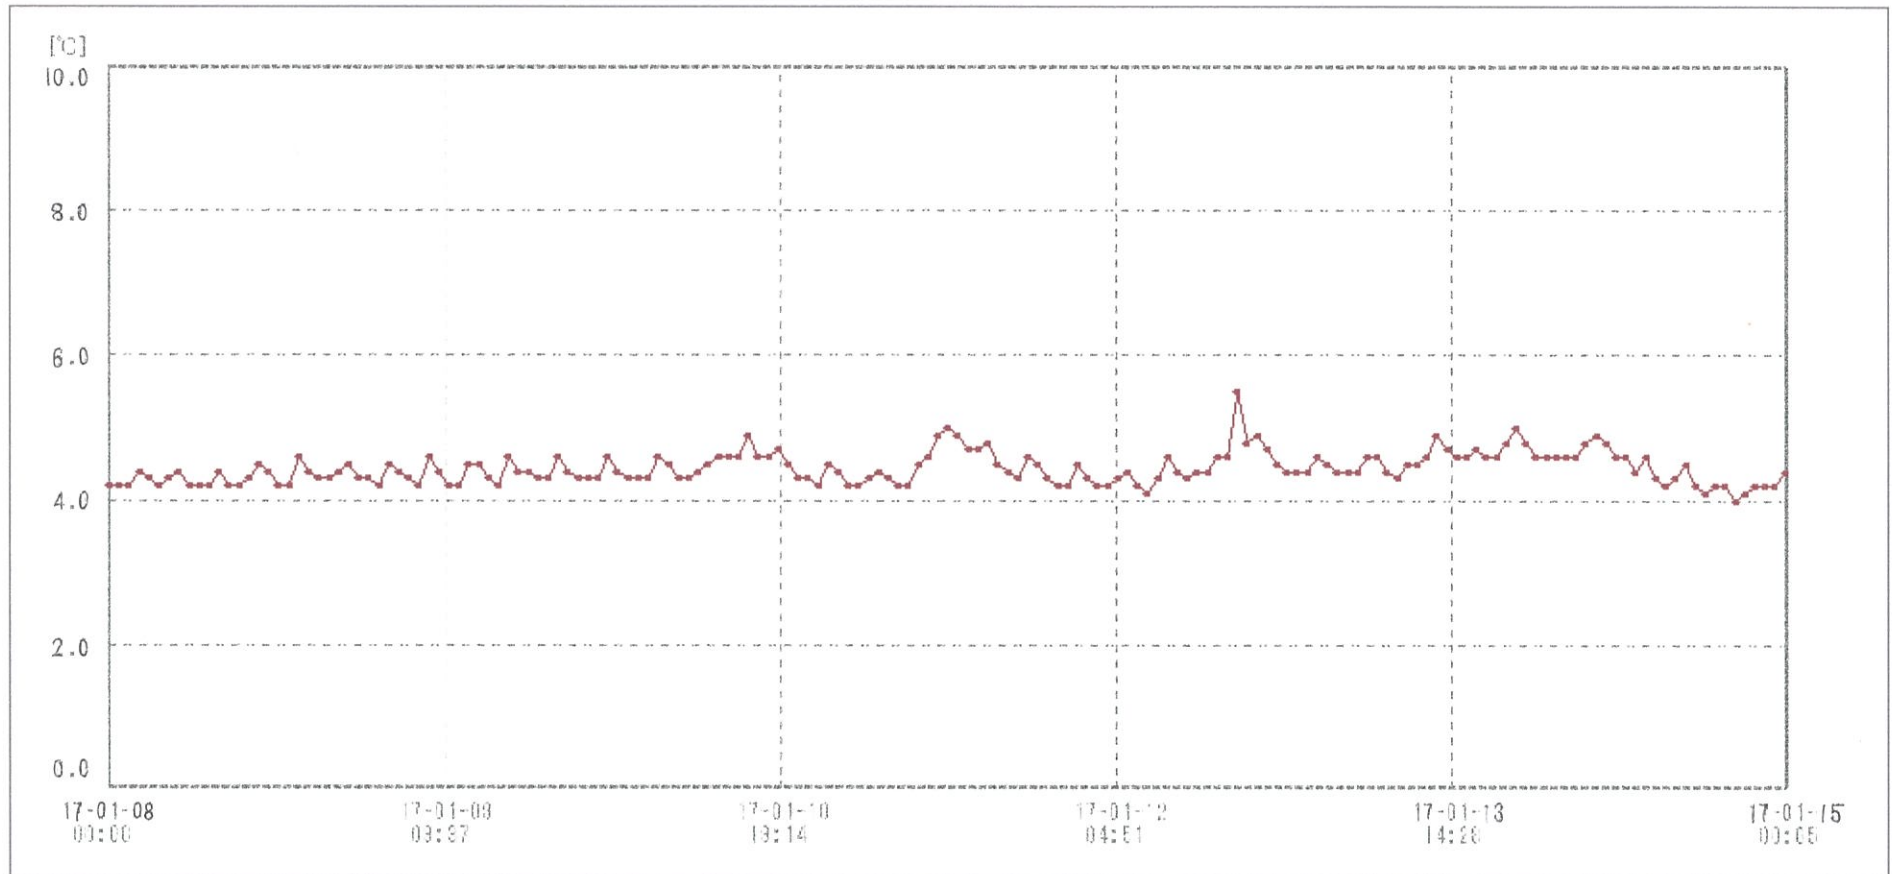

検体用 冷蔵庫

送信器名称 CH番号	冷蔵庫 CH1
▶ グラフ表示	<input checked="" type="checkbox"/>
単位	℃
収録データ数	160
欠損データ数	0
測定間隔	01:00:00
最高値	5.5
最低値	4.0
平均値	4.4

17-JAN-2017

南原沙織