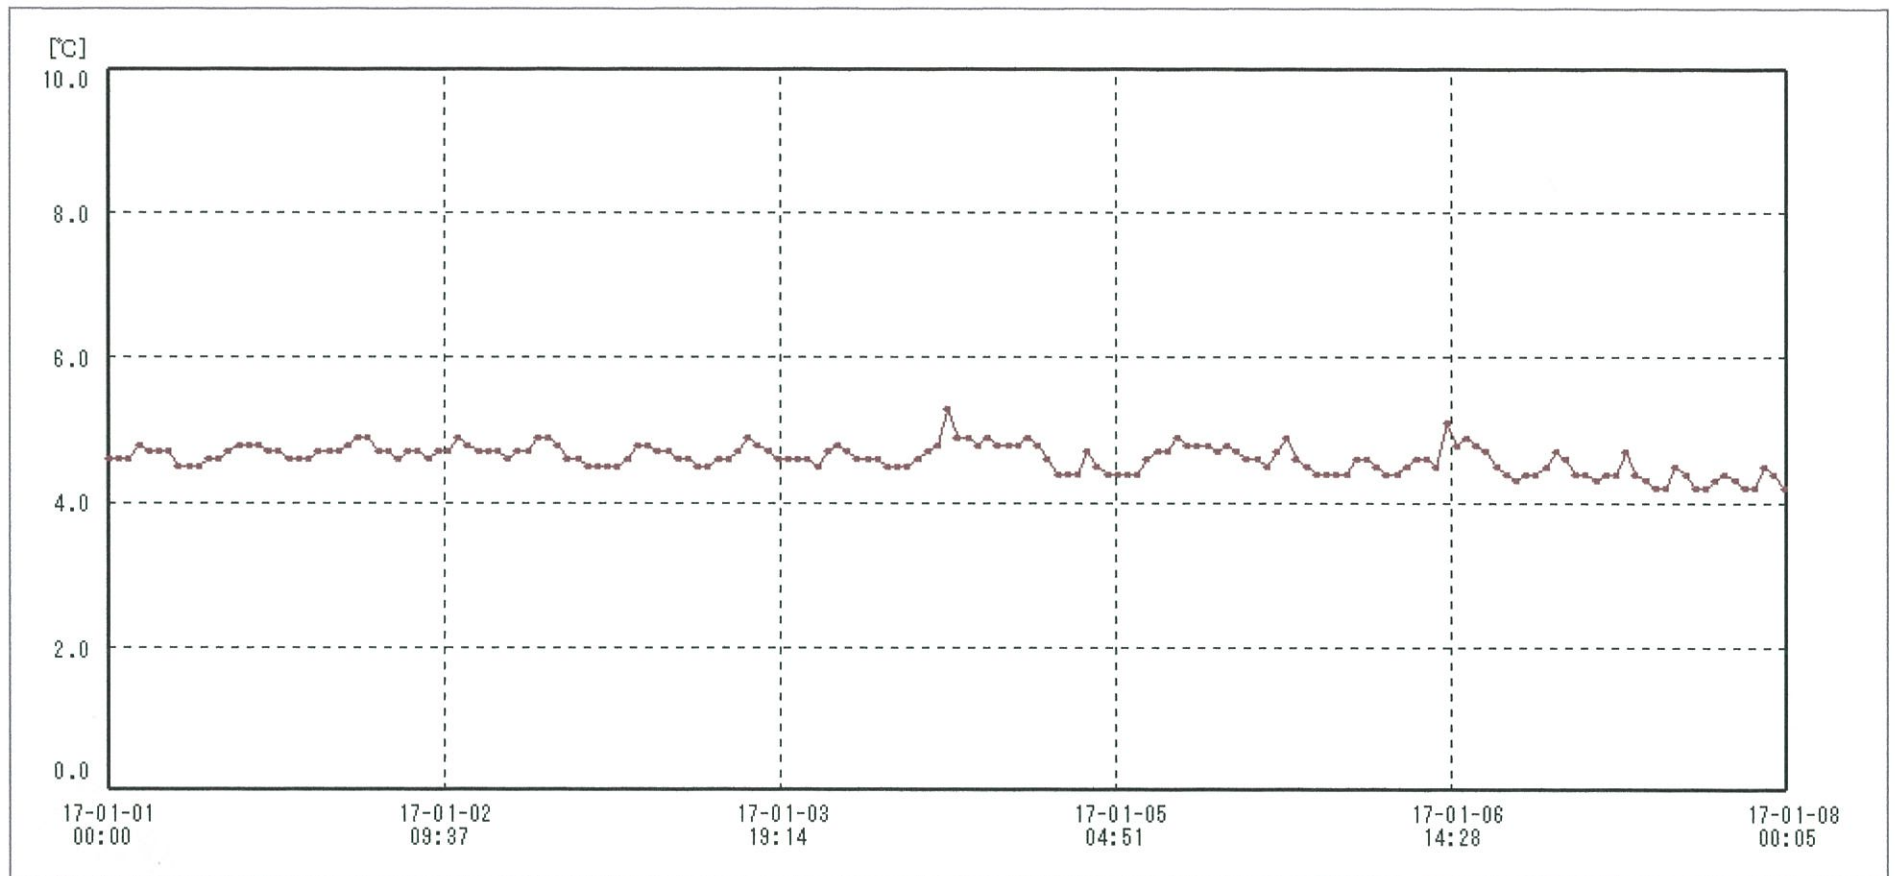

検体用 冷蔵庫

送信器名称 CH番号	冷蔵庫 CH1
▶ グラフ表示	<input checked="" type="checkbox"/>
単位	℃
収録データ数	169
欠損データ数	0
測定間隔	01:00:00
最高値	5.3
最低値	4.2
平均値	4.6

10-JAN-2017

南原、沙織