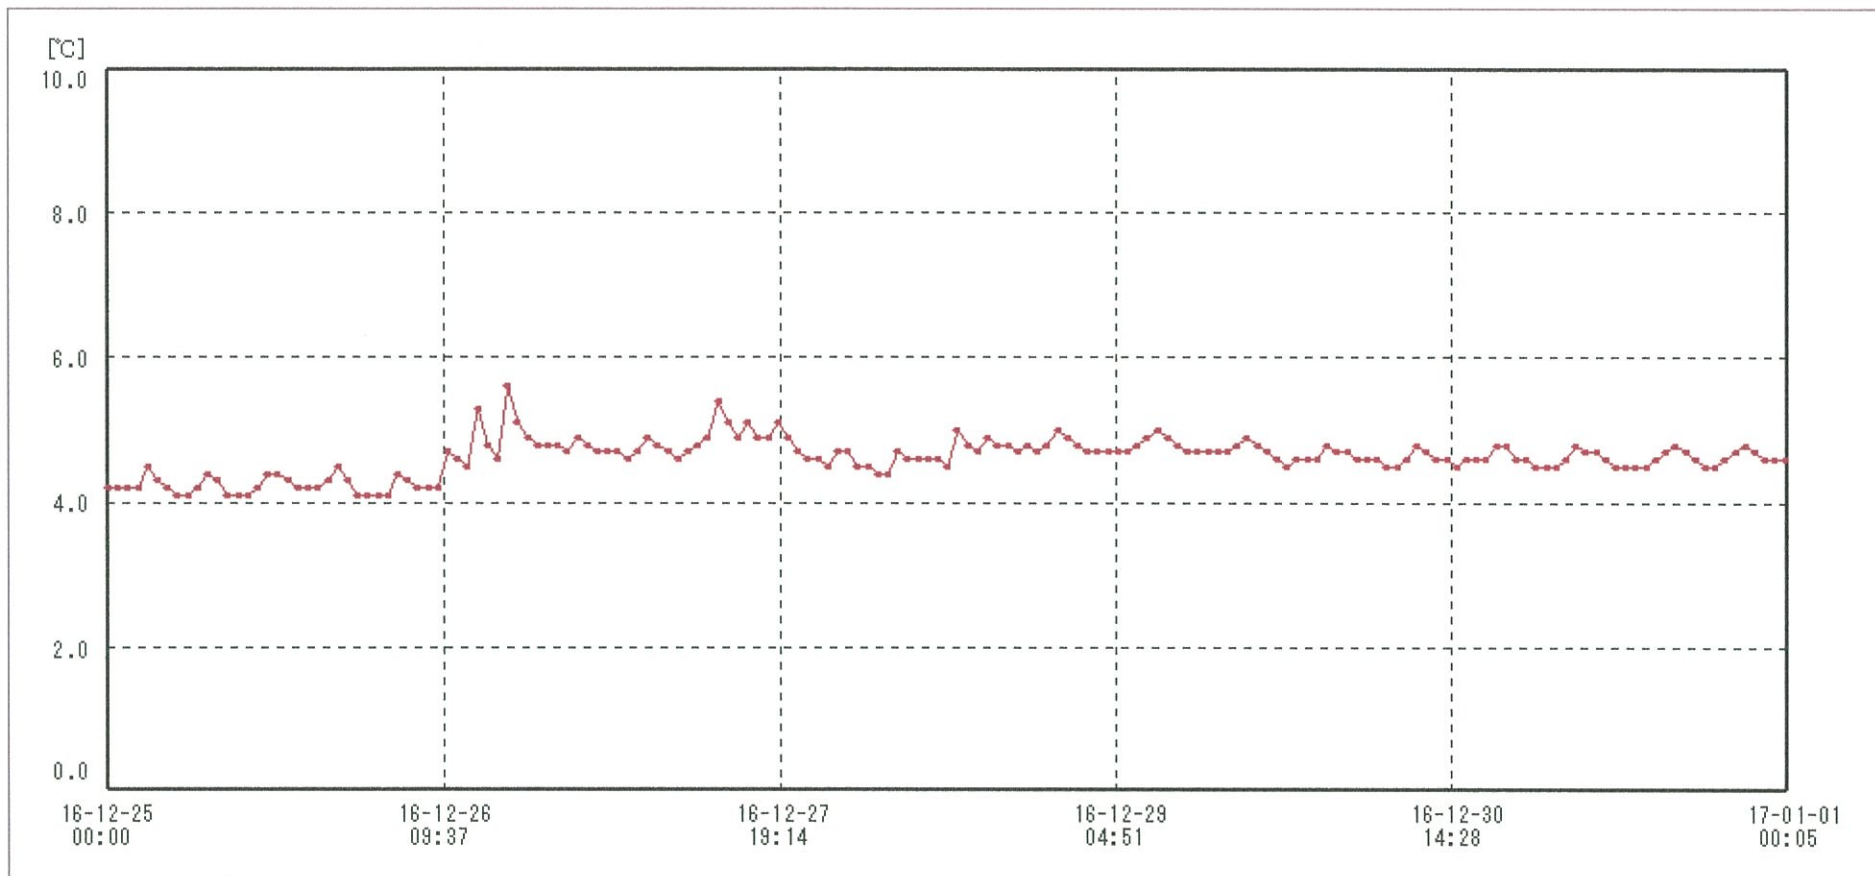

# 検体用 冷蔵庫

送信器名称 CH番号	冷蔵庫 CH1
▶ グラフ表示	<input checked="" type="checkbox"/>
単位	℃
収録データ数	169
欠損データ数	0
測定間隔	01:00:00
最高値	5.6
最低値	4.1
平均値	4.6

04-JAN-2017

南原沙織