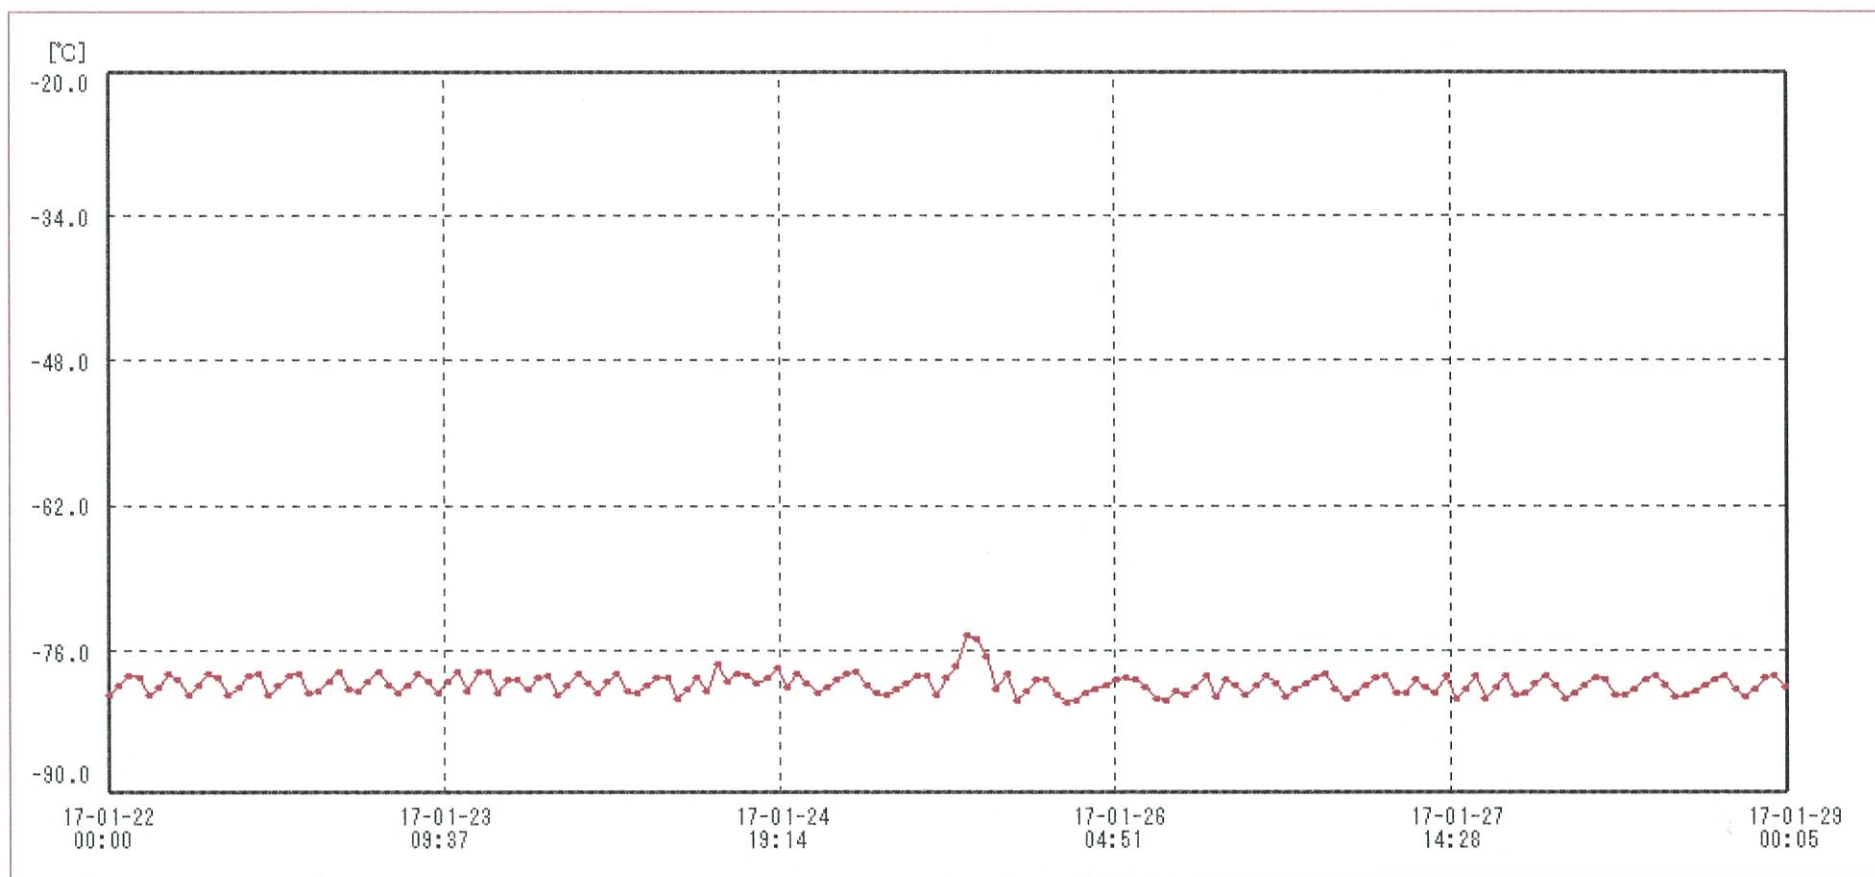

検体用 冷凍庫

送信器名称 CH番号	冷凍庫 CH1
▶ グラフ表示	<input checked="" type="checkbox"/>
単位	℃
収録データ数	169
欠損データ数	0
測定間隔	01:00:00
最高値	-74.5
最低値	-81.0
平均値	-79.3

31-JAN-2017

南原沙織