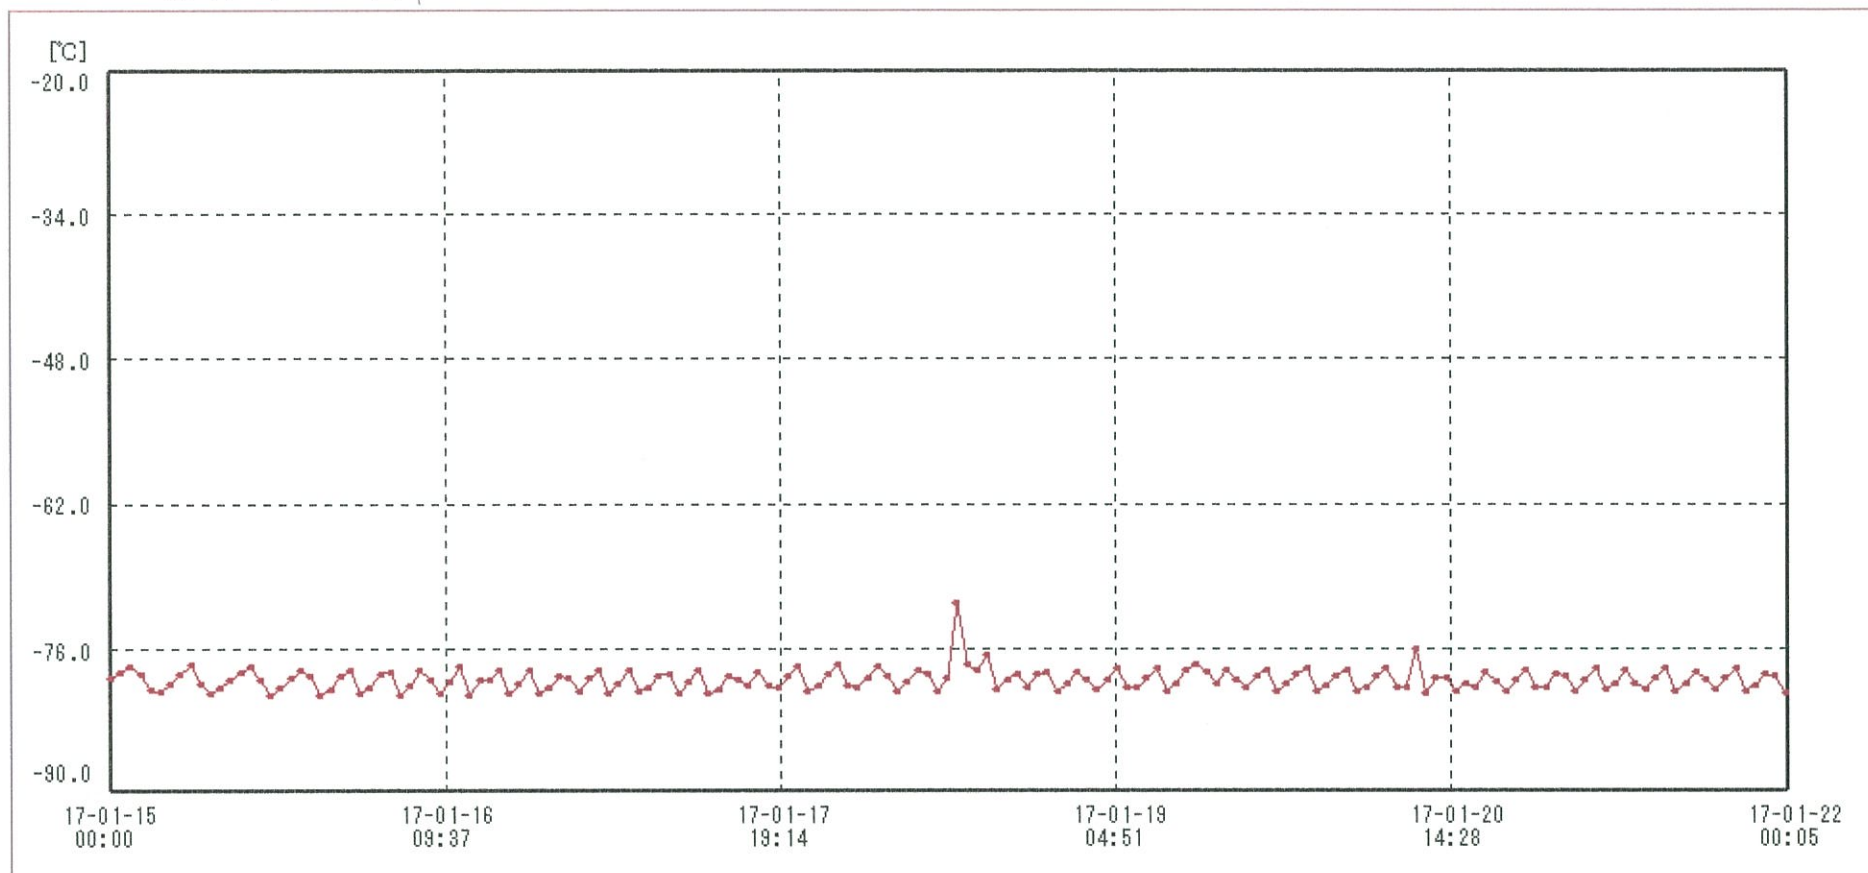

検体用 冷凍庫

送信器名称 CH番号	冷凍庫 CH1
▶ グラフ表示	<input checked="" type="checkbox"/>
単位	°C
収録データ数	169
欠損データ数	0
測定間隔	01:00:00
最高値	-71.5
最低値	-80.5
平均値	-79.0

24-JAN-2017 南原沙織