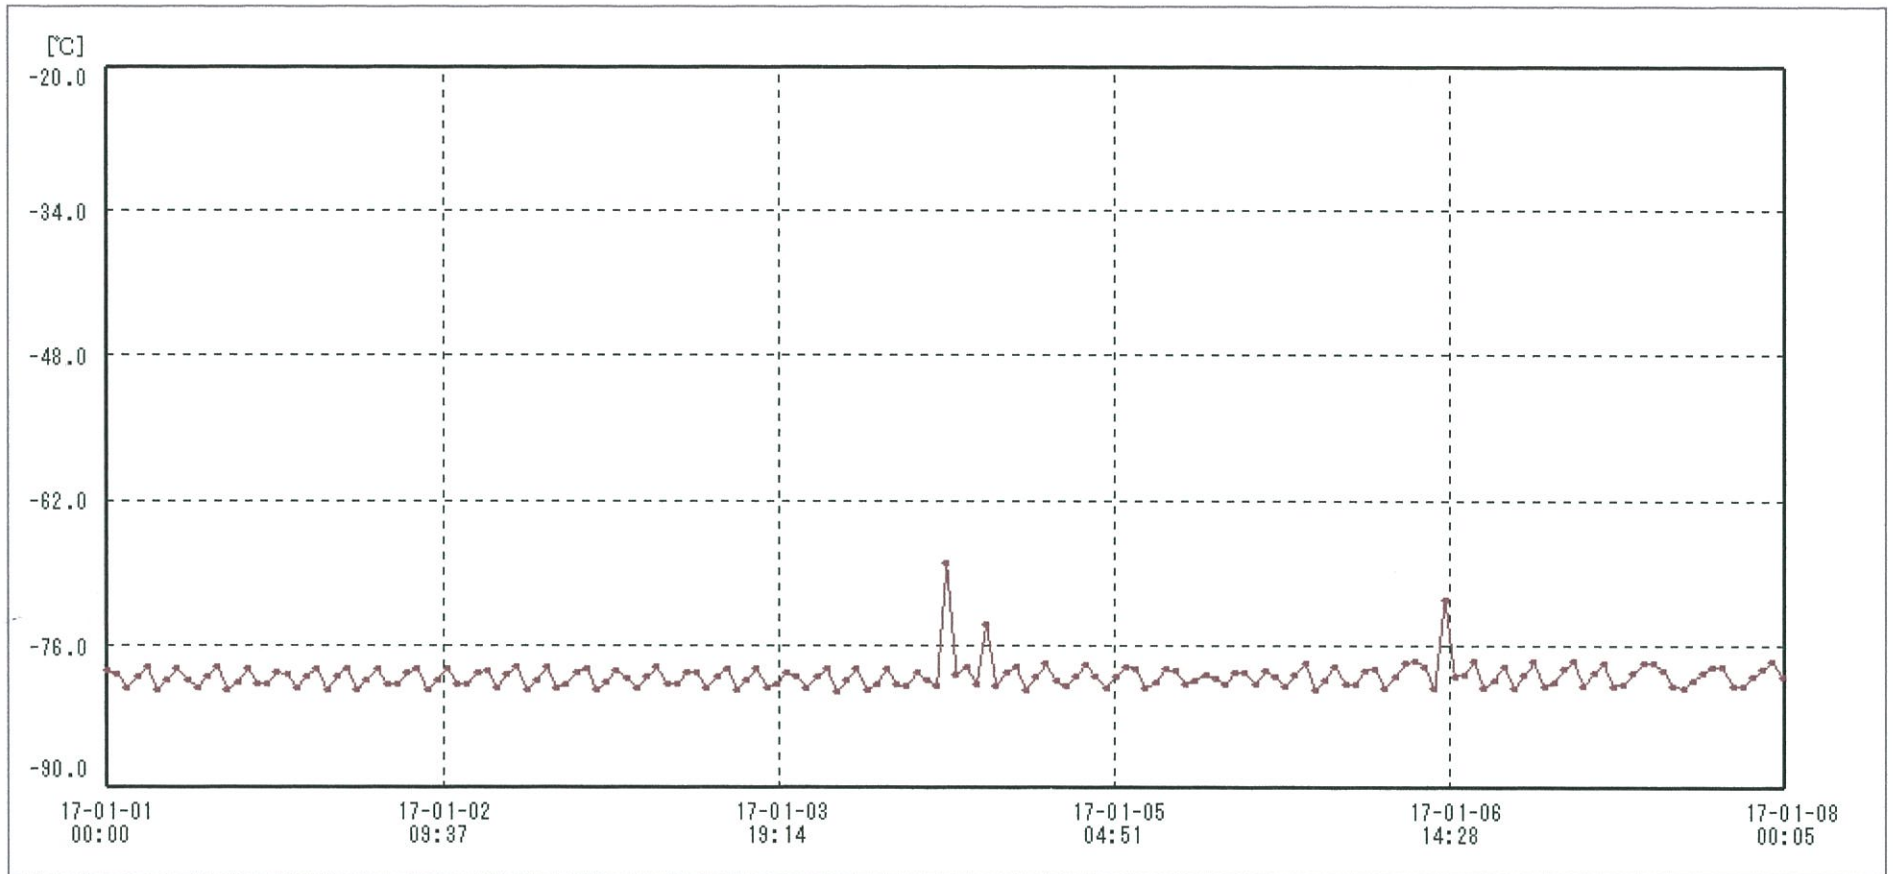

検体用 冷凍庫

送信器名称 CH番号	冷凍庫 CH1
▶ グラフ表示	<input checked="" type="checkbox"/>
単位	℃
収録データ数	169
欠損データ数	0
測定間隔	01:00:00
最高値	-68.1
最低値	-80.5
平均値	-79.0

10-JAN-2017

Saori Nanbara  
南原 沙織