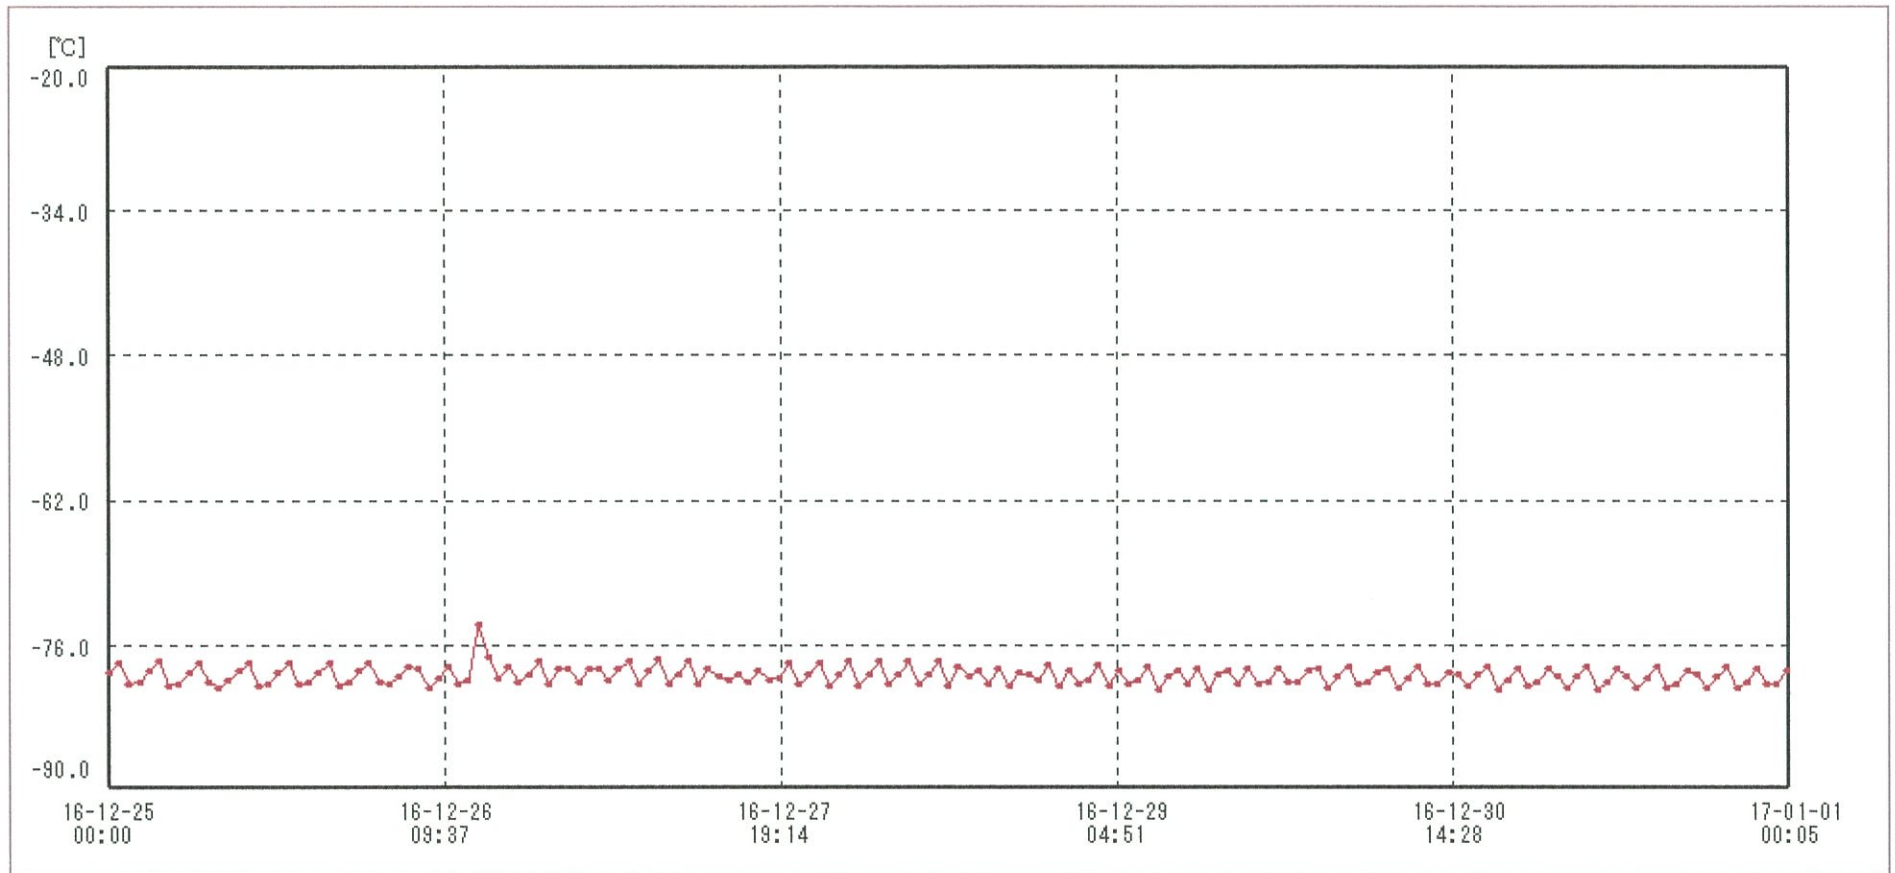

検体用 冷凍庫

送信器名称 CH番号	冷凍庫 CH1
▶ グラフ表示	<input checked="" type="checkbox"/>
単位	℃
収録データ数	169
欠損データ数	0
測定間隔	01:00:00
最高値	-74.0
最低値	-80.3
平均値	-78.9

04 - JAN - 2017

南原沙織