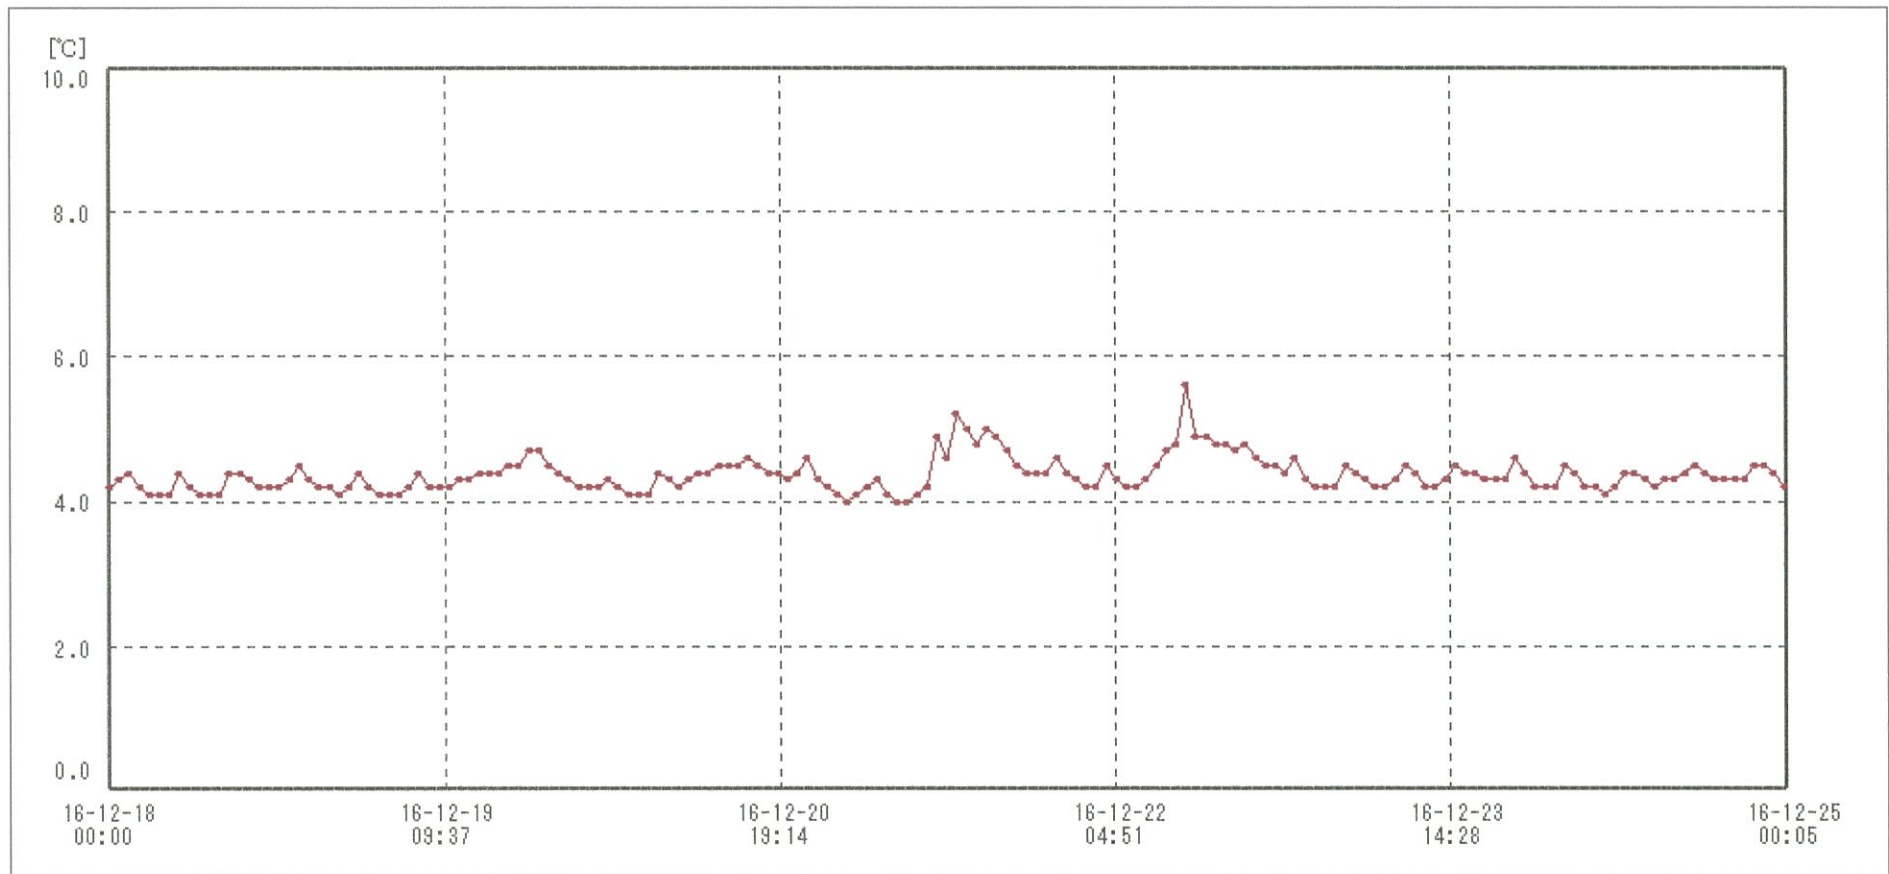

検体用 冷蔵庫

| 送信器名称 CH番号 | 冷蔵庫 CH1 |
|---------------|-------------------------------------|
| ▶ グラフ表示 | <input checked="" type="checkbox"/> |
| 単位 | °C |
| 収録データ数 | 169 |
| 欠損データ数 | 0 |
| 測定間隔 | 01:00:00 |
| 最高値 | 5.6 |
| 最低値 | 4.0 |
| 平均値 | 4.4 |