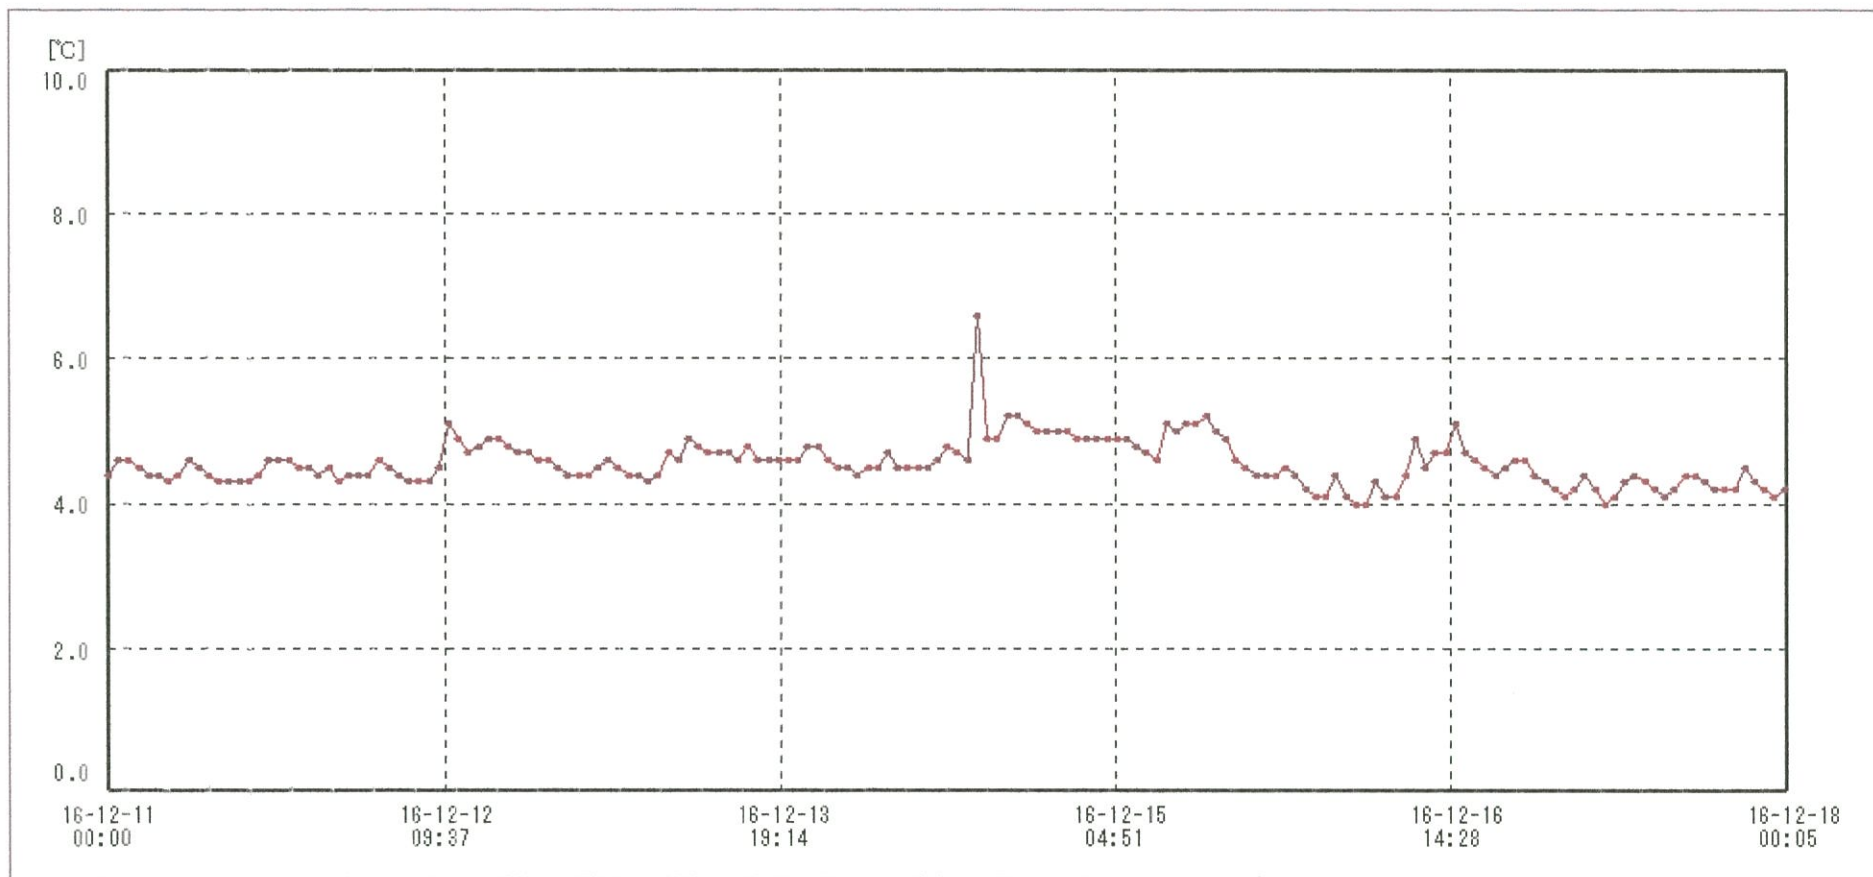

検体用 冷蔵庫

送信器名称 CH番号	冷蔵庫 CH1
▶ グラフ表示	<input checked="" type="checkbox"/>
単位	℃
収録データ数	169
欠損データ数	0
測定間隔	01:00:00
最高値	6.6
最低値	4.0
平均値	4.6

20-DEC-2016

南原沙織