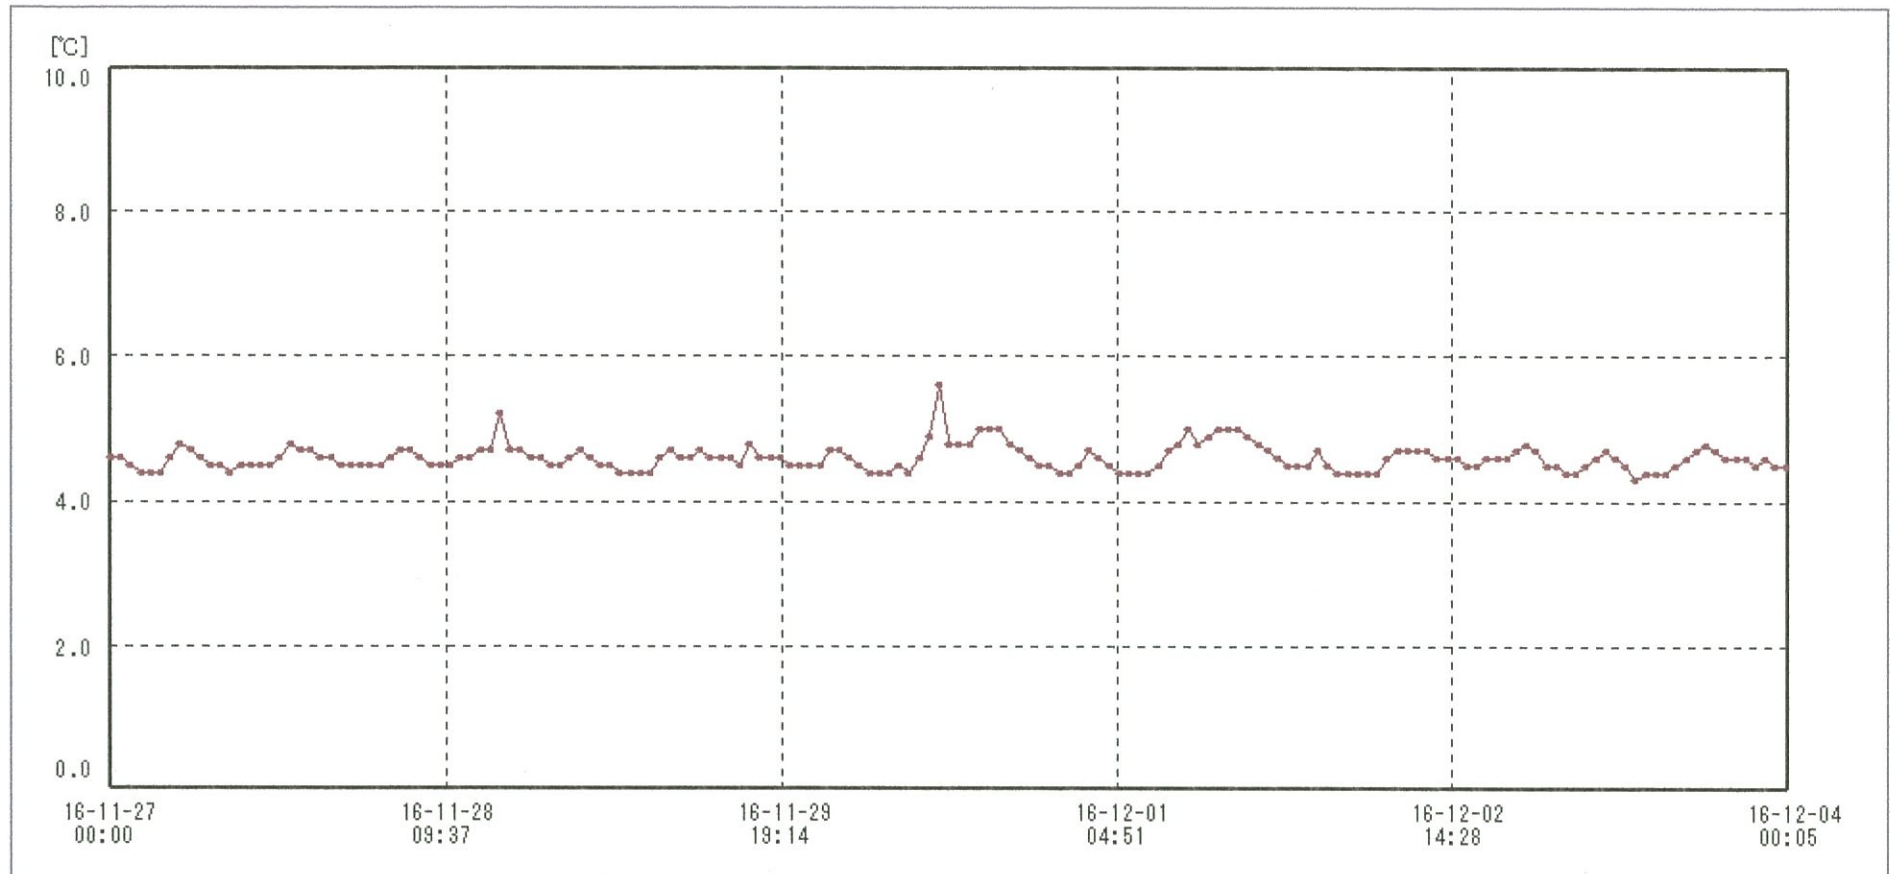

検体用 冷蔵庫

送信器名称 CH番号	冷蔵庫 CH1
▶ グラフ表示	<input checked="" type="checkbox"/>
単位	℃
収録データ数	169
欠損データ数	0
測定間隔	01:00:00
最高値	5.6
最低値	4.3
平均値	4.6

06-DEC-2016 南原沙織