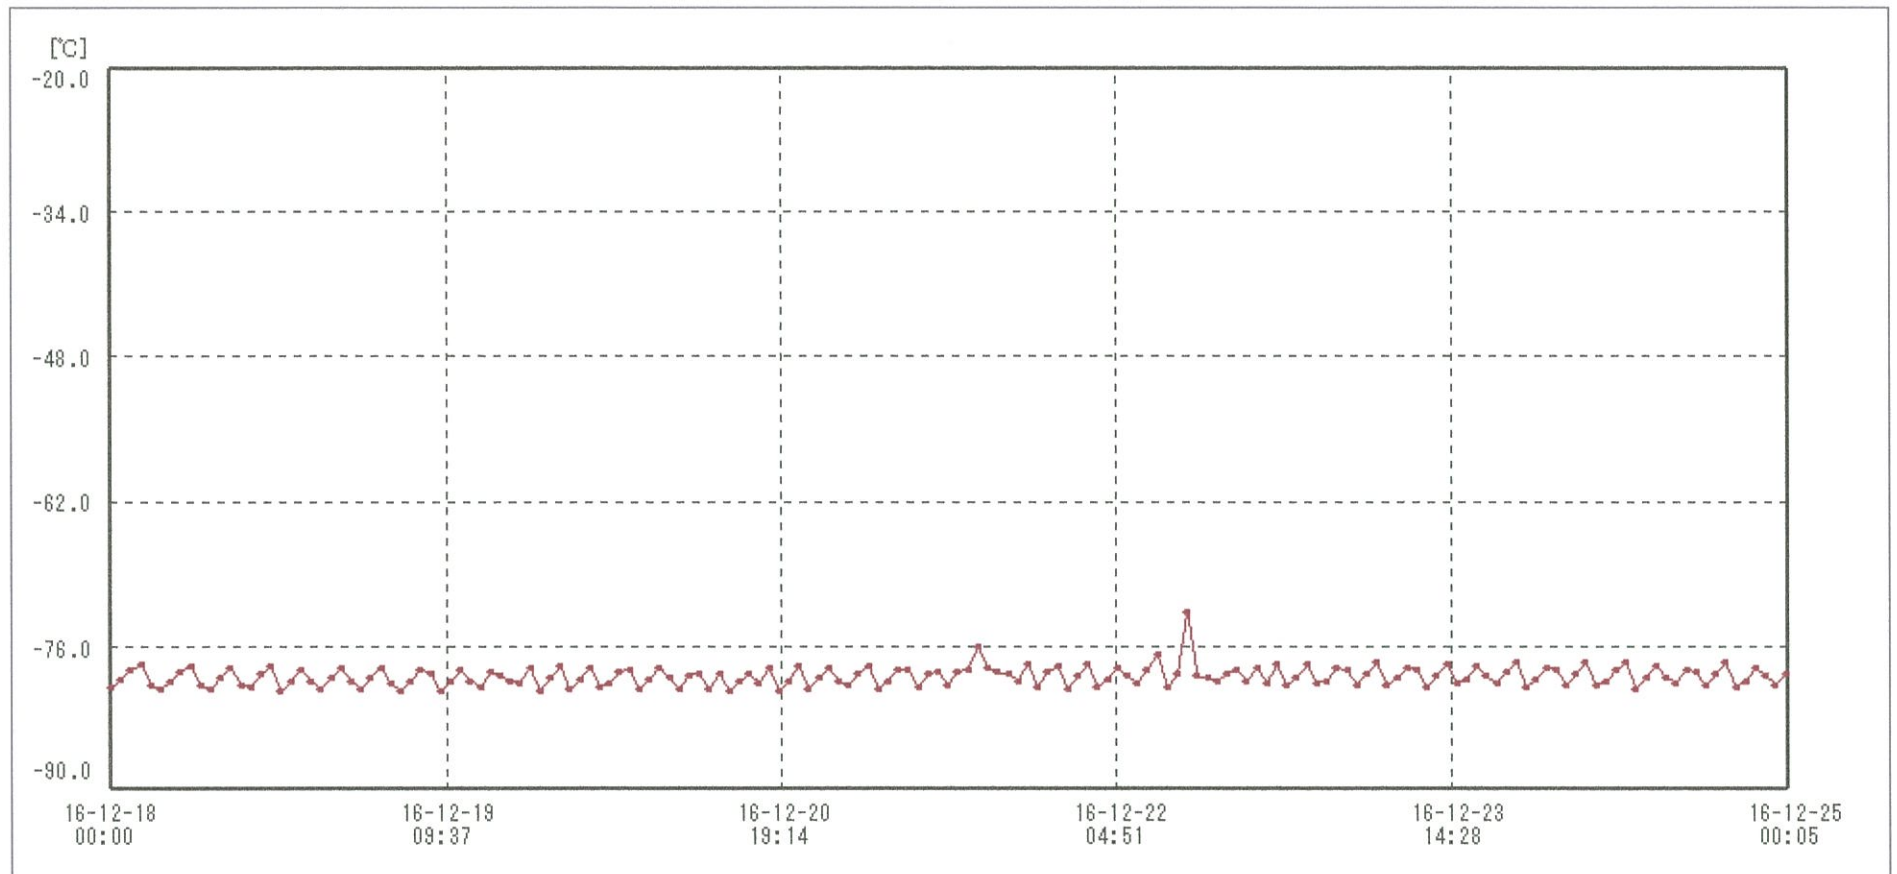

検体用 冷凍庫

送信器名称 CH番号	冷凍庫 CH1
▶ グラフ表示	<input checked="" type="checkbox"/>
単位	℃
収録データ数	169
欠損データ数	0
測定間隔	01:00:00
最高値	-72.6
最低値	-80.4
平均値	-78.9

27-DEC-2016

南原 沙緒