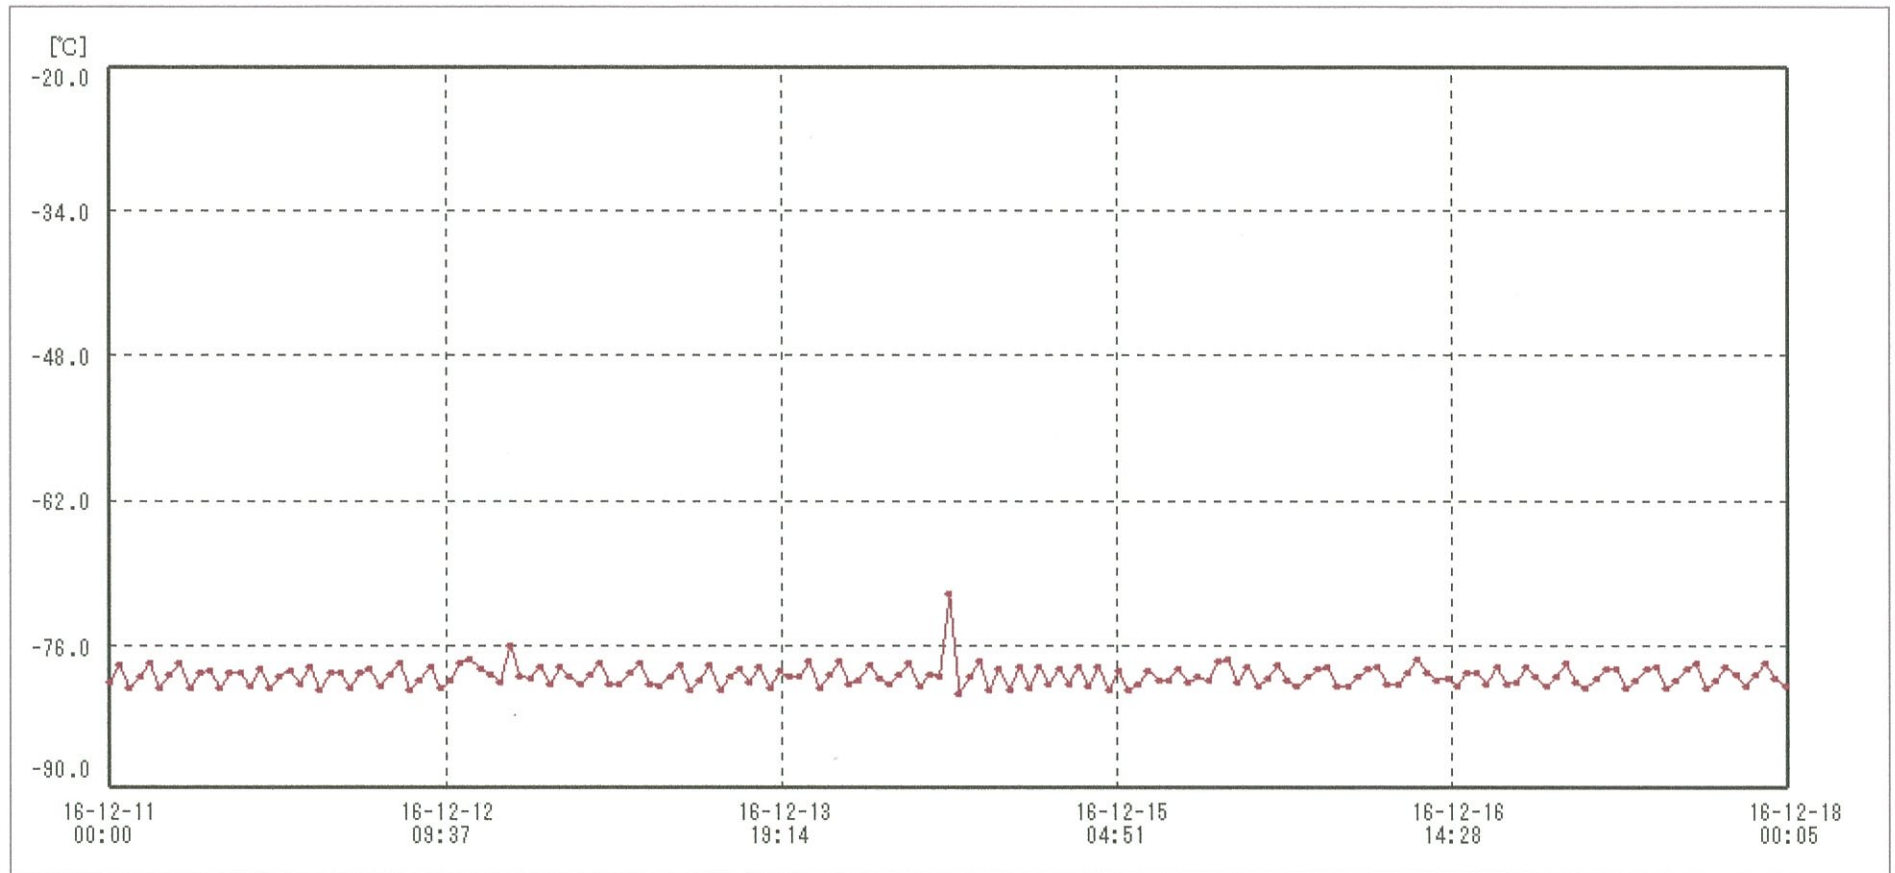

検体用 冷凍庫

送信器名称 CH番号	冷凍庫 CH1
▶ グラフ表示	<input checked="" type="checkbox"/>
単位	°C
収録データ数	169
欠損データ数	0
測定間隔	01:00:00
最高値	-71.1
最低値	-80.6
平均値	-78.9

20-DEC-2016

南原沙織