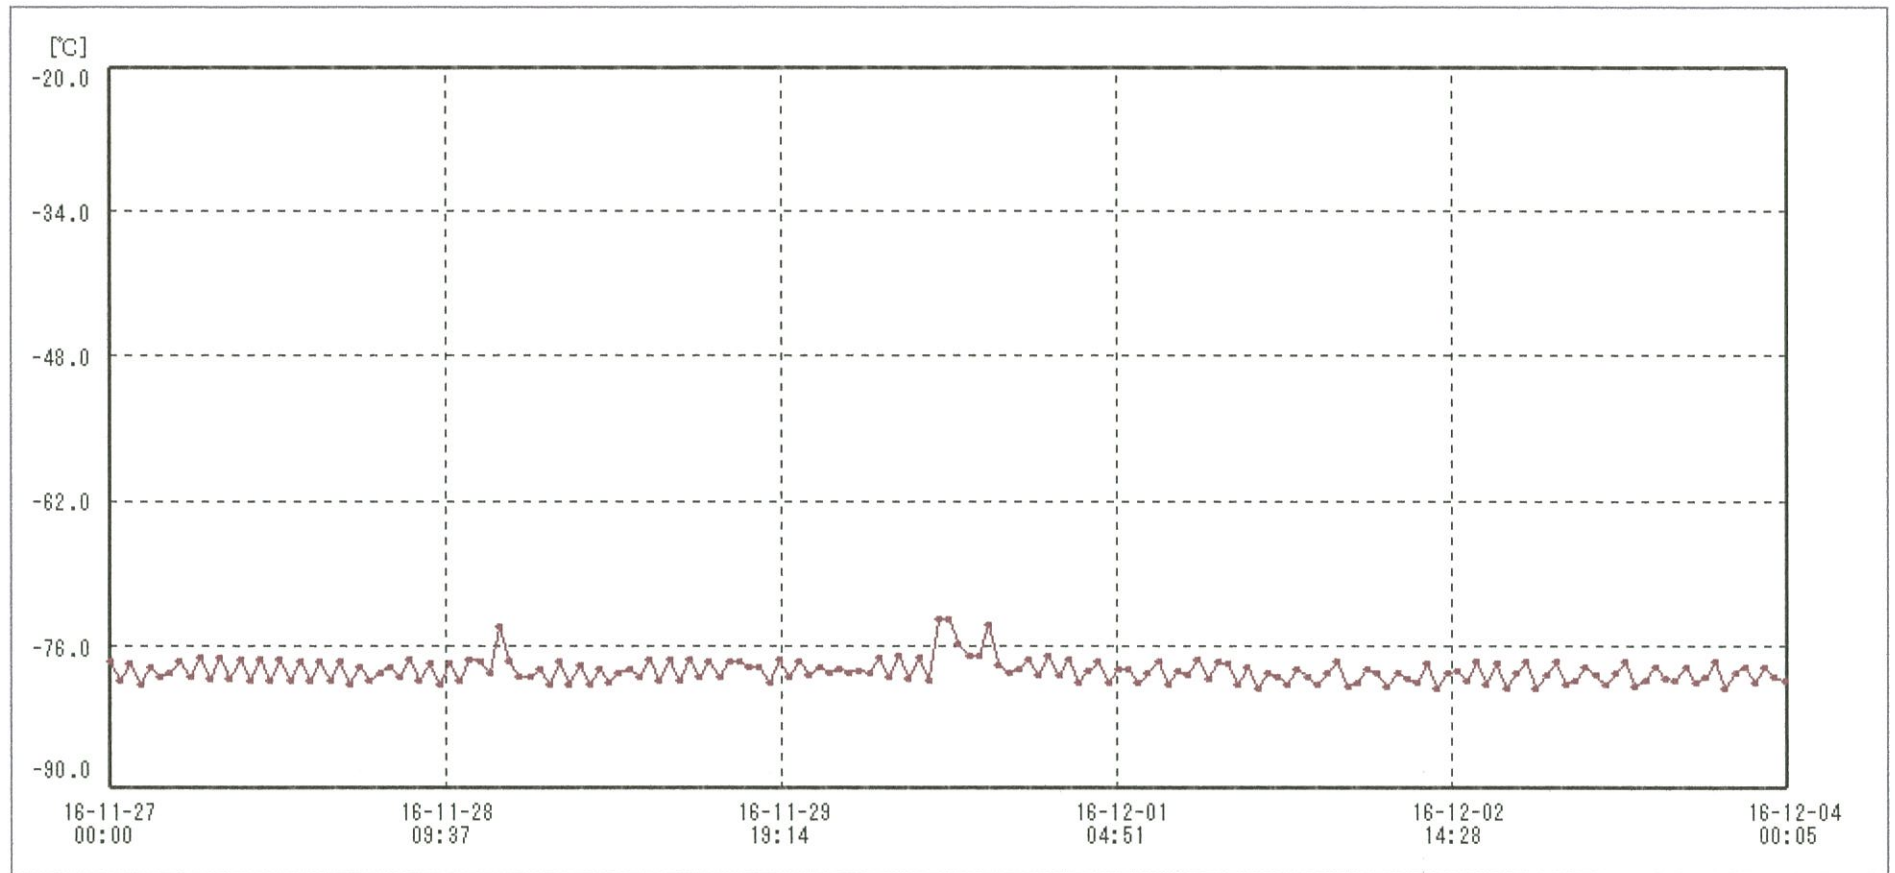

検体用 冷凍庫

送信器名称 CH番号	冷凍庫 CH1
▶ グラフ表示	<input checked="" type="checkbox"/>
単位	°C
収録データ数	169
欠損データ数	0
測定間隔	01:00:00
最高値	-73.4
最低値	-80.2
平均値	-78.4

06-DEC-2016

南原 沙織