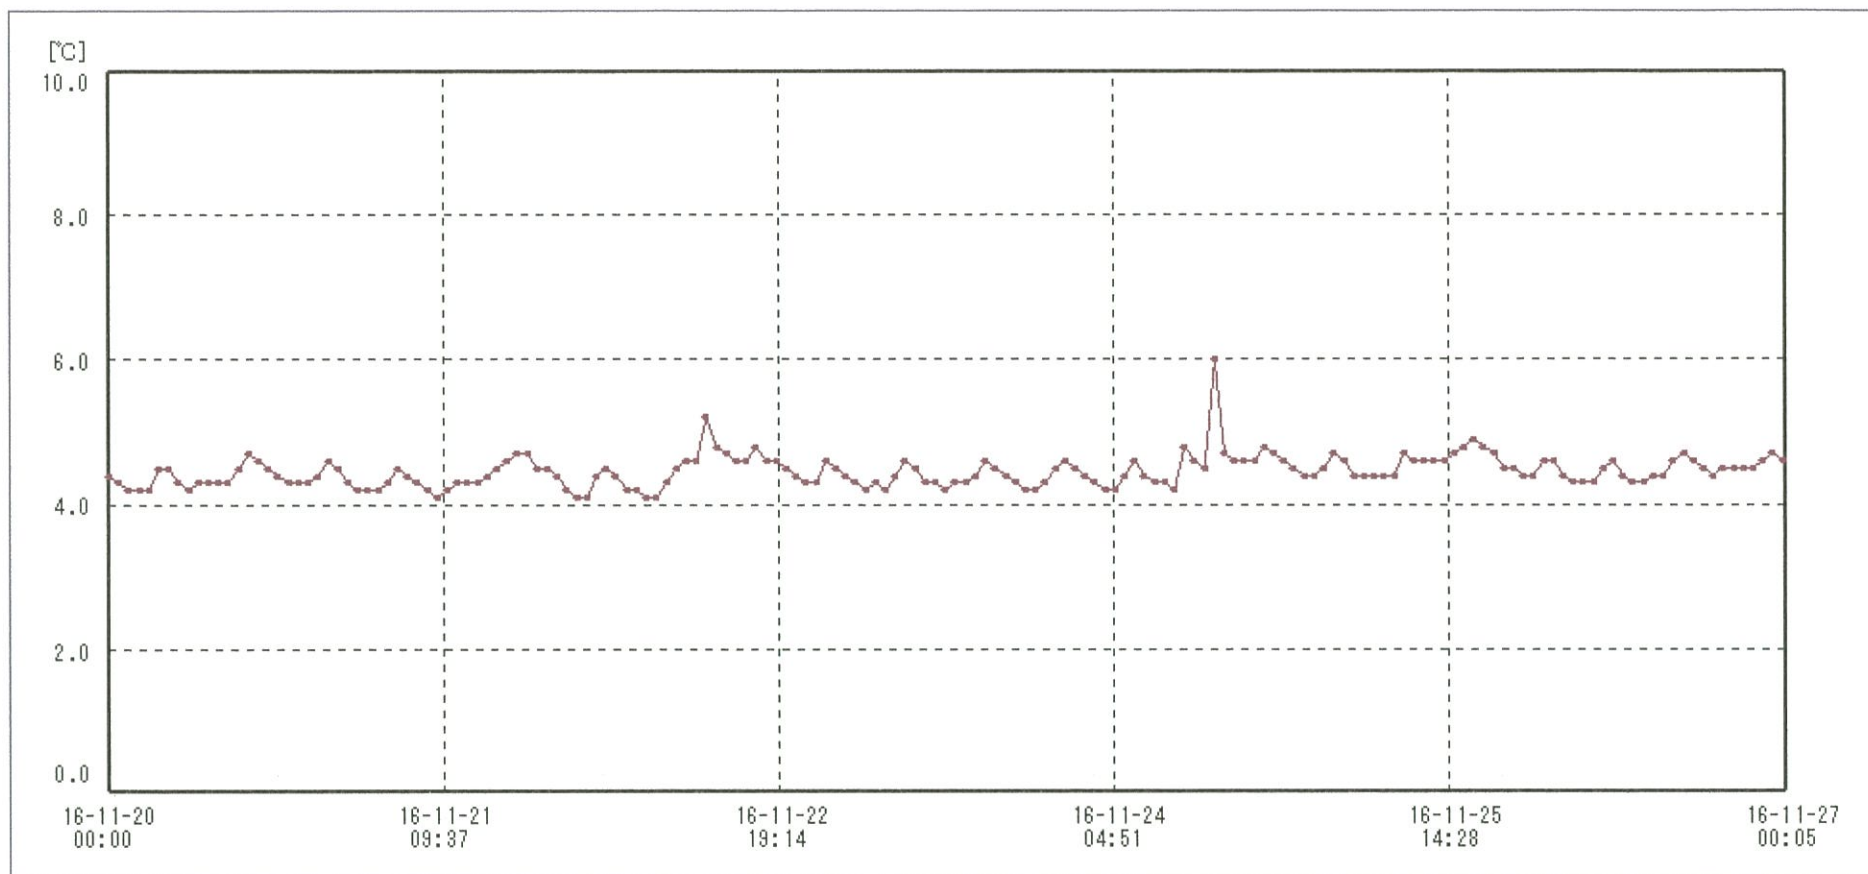

検体用 冷蔵庫

送信器名称 CH番号	冷蔵庫 CH1
▶ グラフ表示	<input checked="" type="checkbox"/>
単位	℃
収録データ数	169
欠損データ数	0
測定間隔	01:00:00
最高値	6.0
最低値	4.1
平均値	4.5

29- NOV-2016 南原沙織