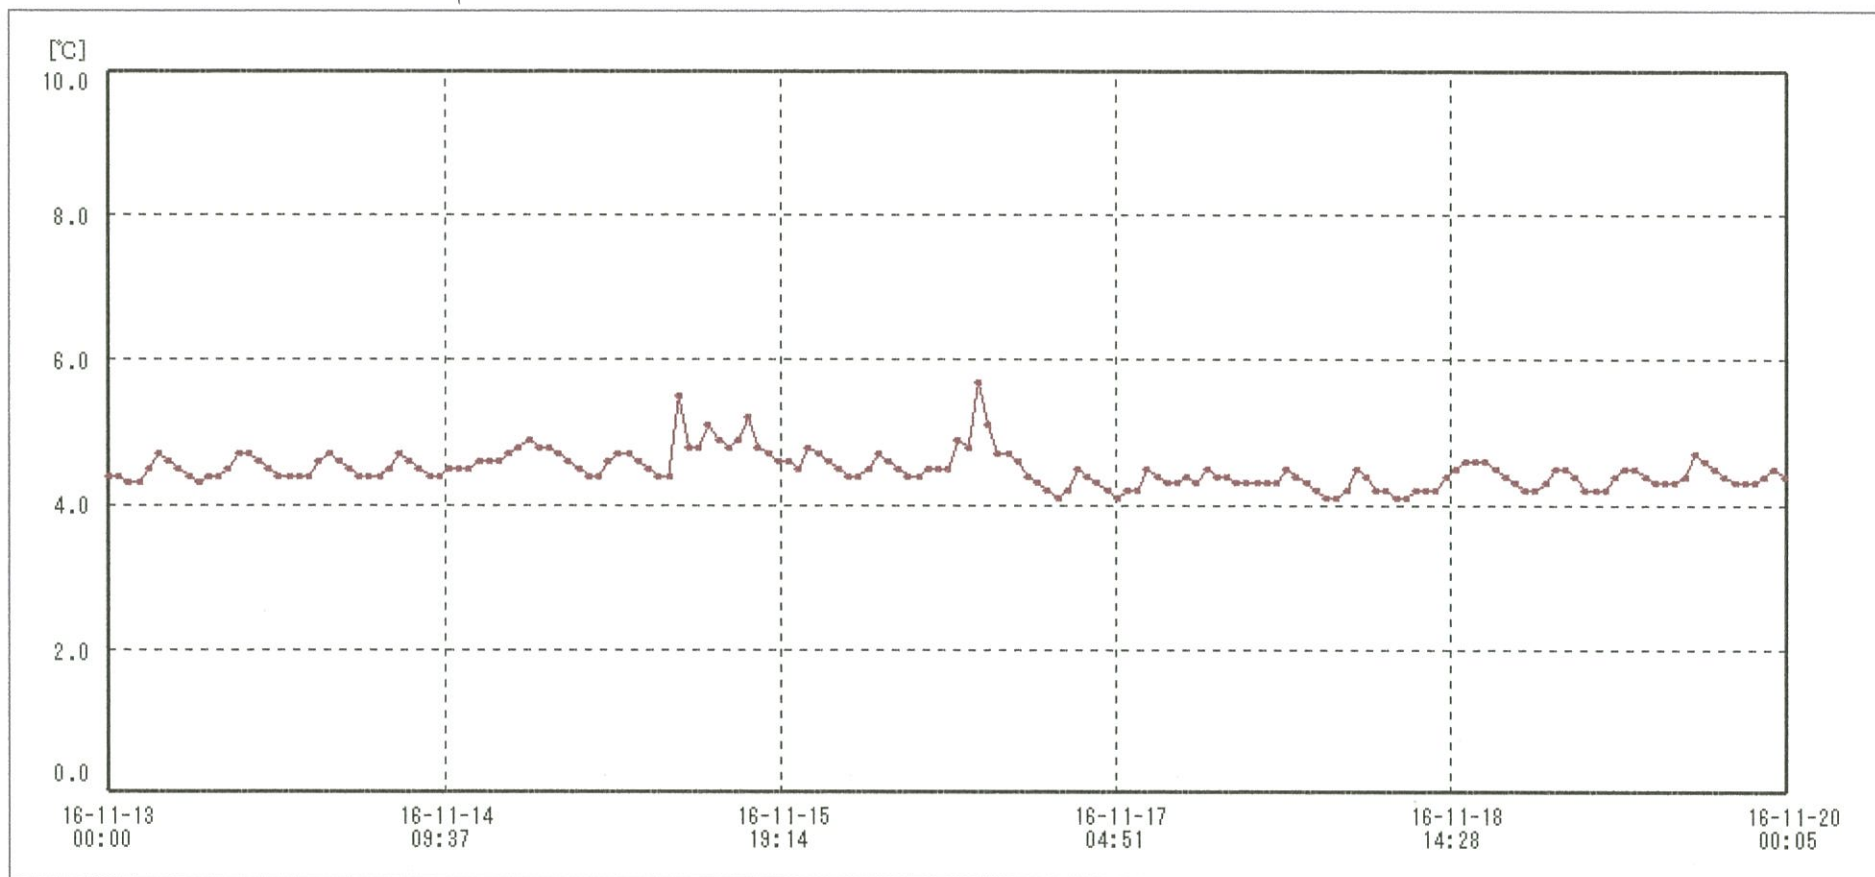

検体用冷蔵庫

送信器名称 CH番号	冷蔵庫 CH1
▶ グラフ表示	<input checked="" type="checkbox"/>
単位	℃
収録データ数	169
欠損データ数	0
測定間隔	01:00:00
最高値	5.7
最低値	4.1
平均値	4.5

22-NOV-2016 南原沙織