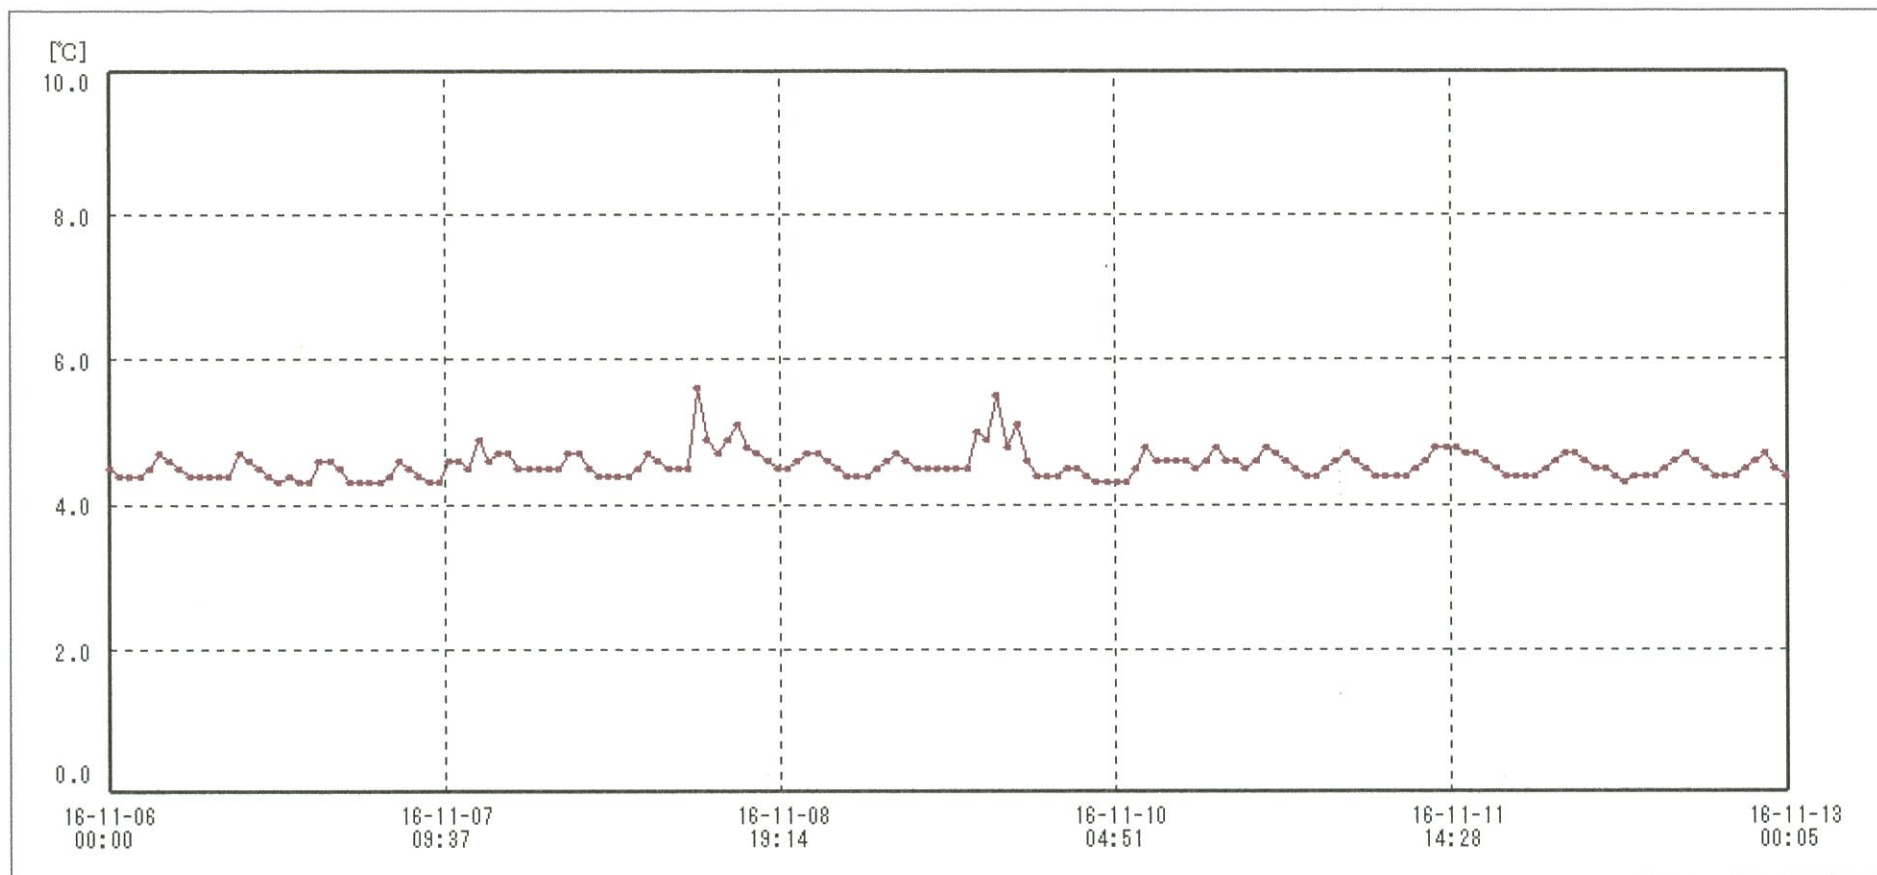

# 検体用 冷蔵庫

送信器名称 CH番号	冷蔵庫 CH1
▶ グラフ表示	<input checked="" type="checkbox"/>
単位	°C
収録データ数	169
欠損データ数	0
測定間隔	01:00:00
最高値	5.6
最低値	4.3
平均値	4.5

15-NOV-2016 南原沙織