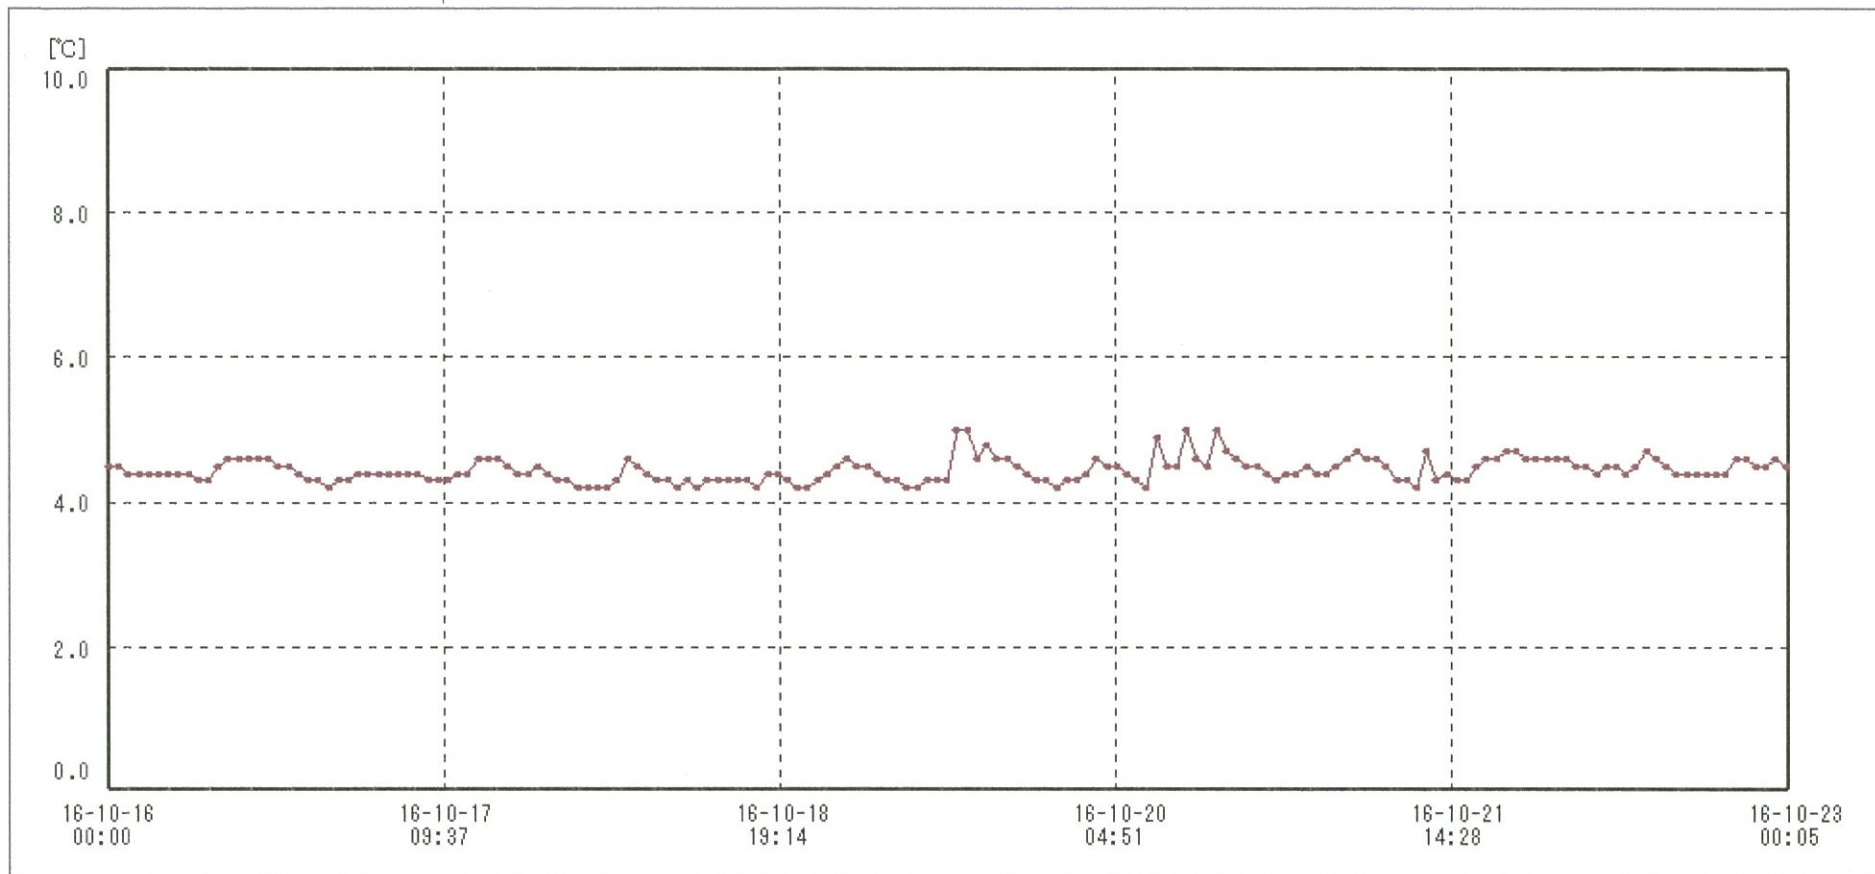

検体用 冷蔵庫

送信器名称 CH番号	冷蔵庫 CH1
▶ グラフ表示	<input checked="" type="checkbox"/>
単位	℃
収録データ数	169
欠損データ数	0
測定間隔	01:00:00
最高値	5.0
最低値	4.2
平均値	4.4

25-Oct-2016

南原沙織