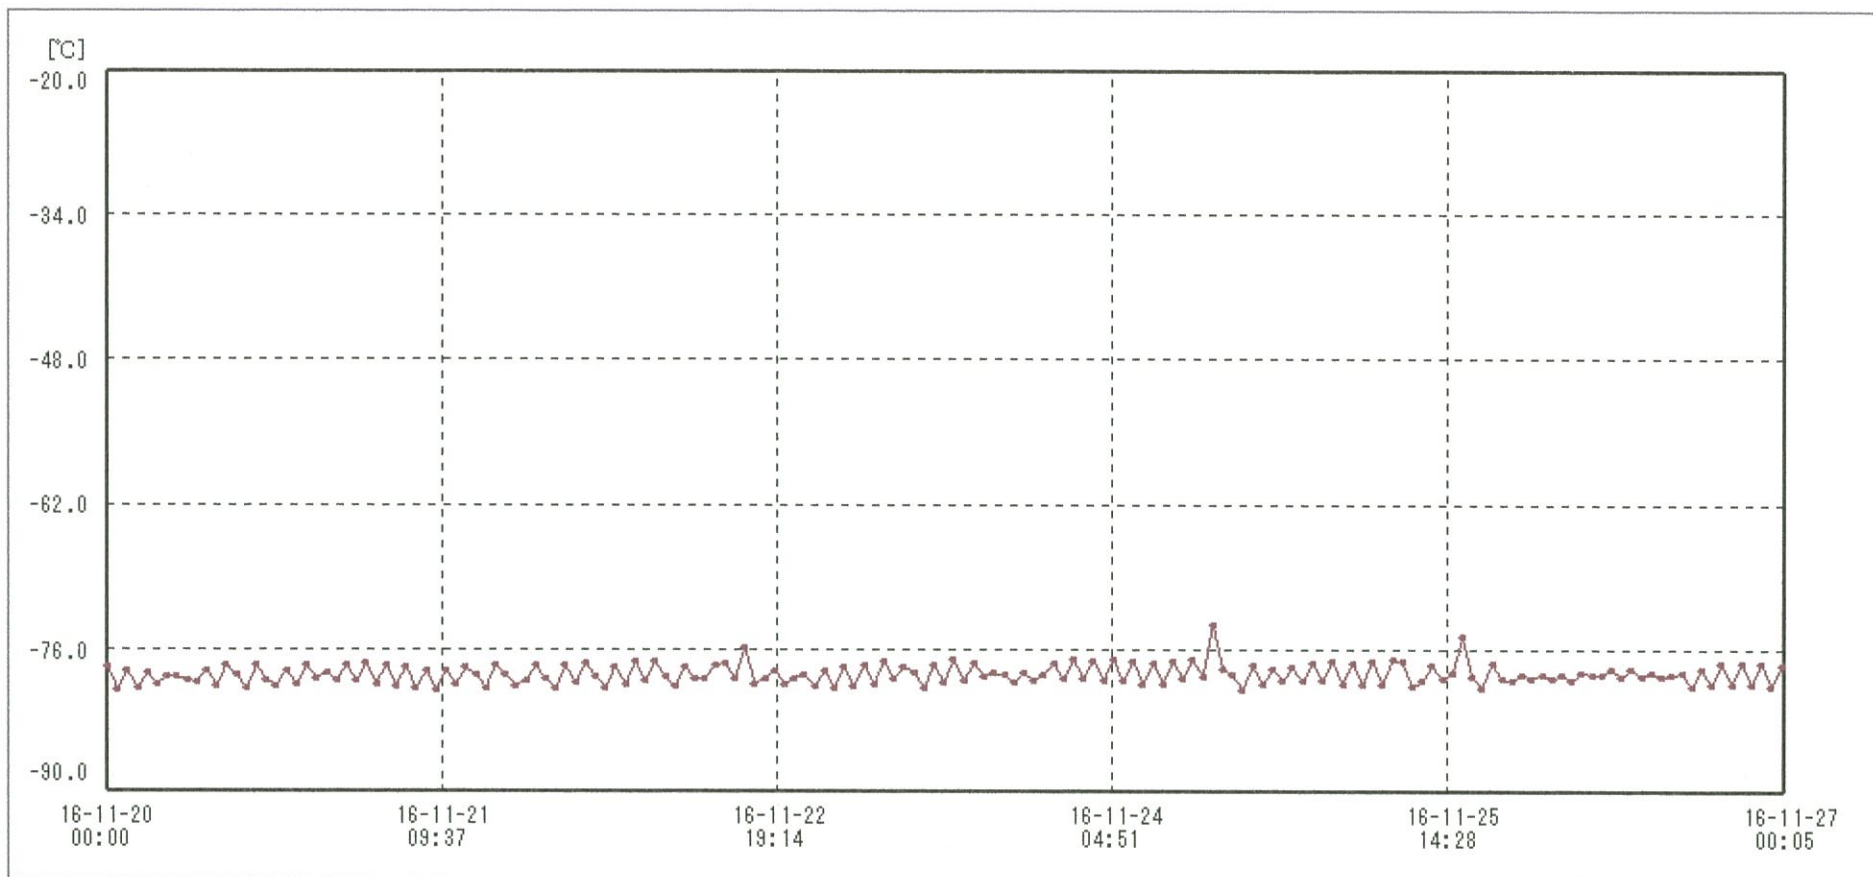

検体用冷凍庫

送信器名称 CH番号	冷凍庫 CH1
▶ グラフ表示	<input checked="" type="checkbox"/>
単位	℃
収録データ数	169
欠損データ数	0
測定間隔	01:00:00
最高値	-73.6
最低値	-79.9
平均値	-78.4

29-NOV-2016

南原沙織