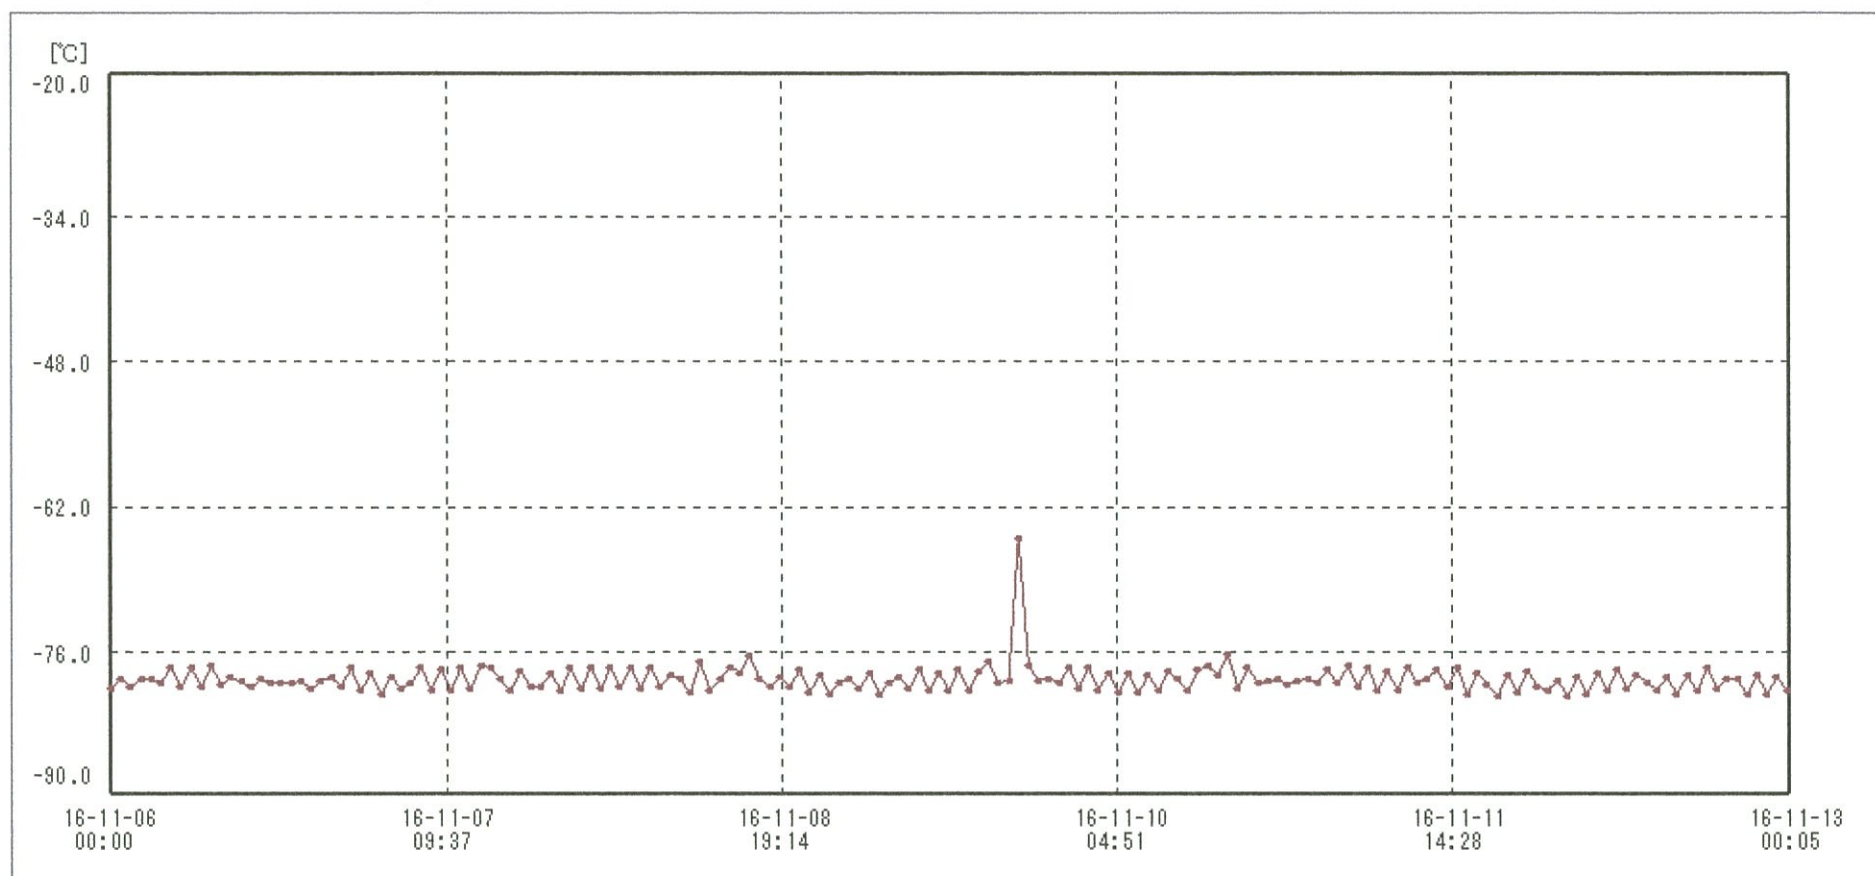

検体用 冷凍庫

送信器名称 CH番号	冷凍庫 CH1
▶ グラフ表示	<input checked="" type="checkbox"/>
単位	°C
収録データ数	169
欠損データ数	0
測定間隔	01:00:00
最高値	-65.0
最低値	-80.3
平均値	-78.7

15-NOV-2016 南原沙織