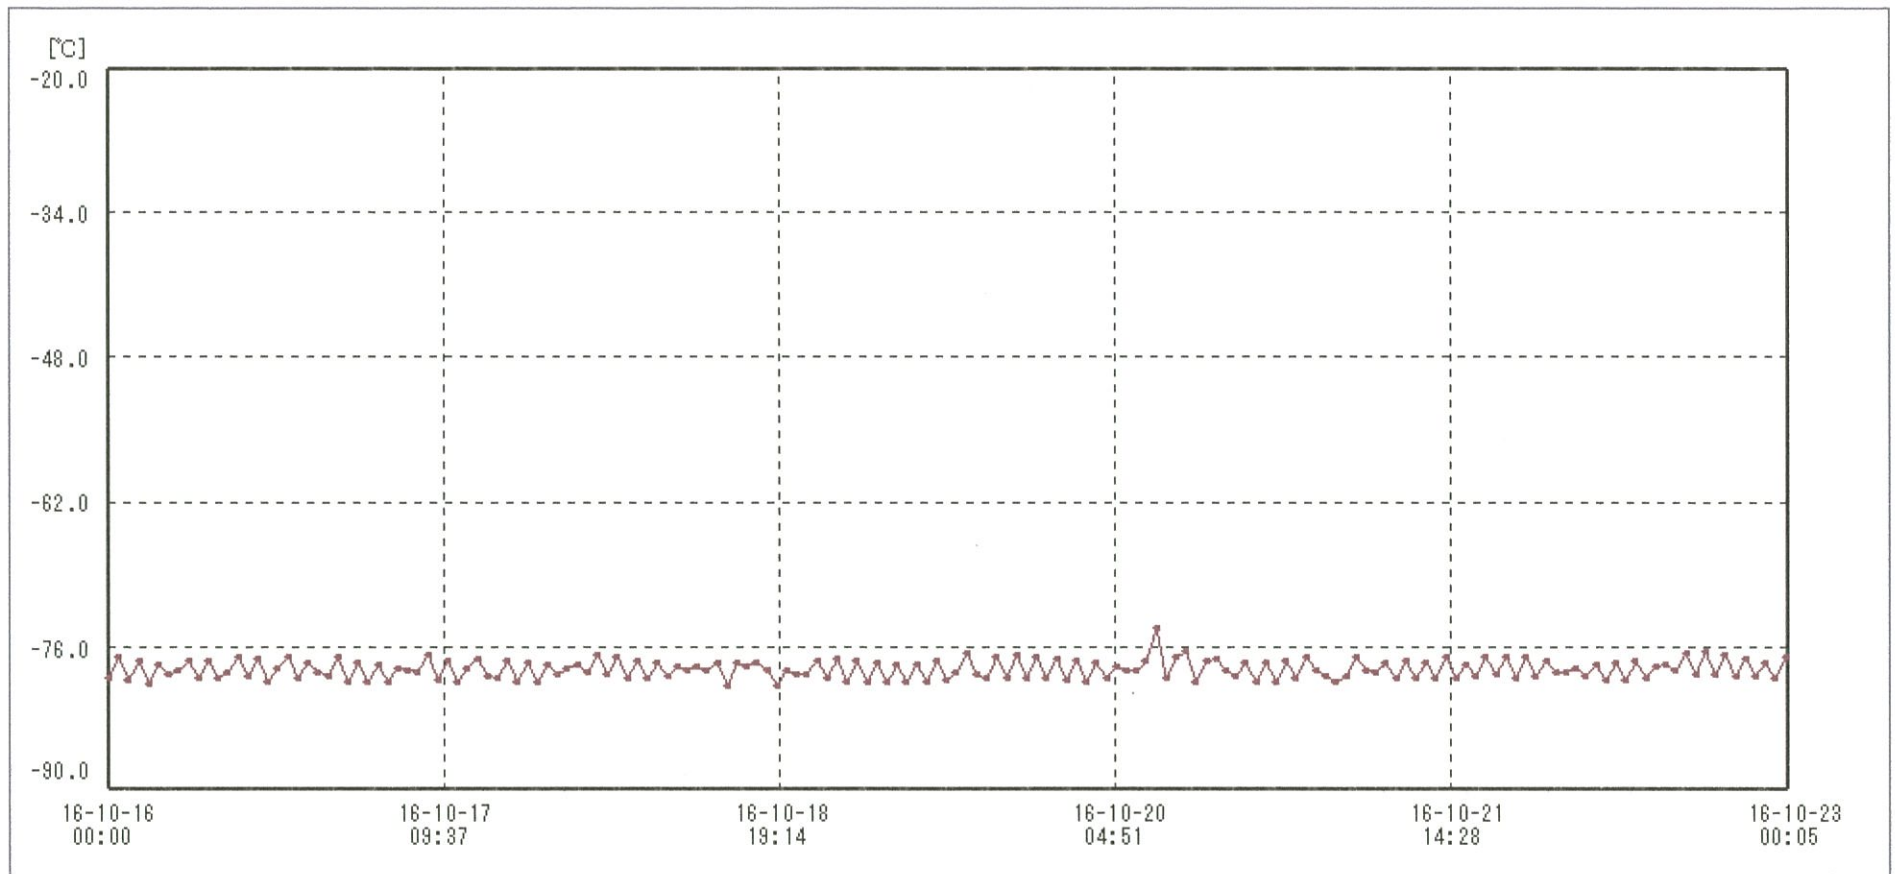

# 検体用 冷凍庫

送信器名称 CH番号	冷凍庫 CH1
▶ グラフ表示	<input checked="" type="checkbox"/>
単位	℃
収録データ数	169
欠損データ数	0
測定間隔	01:00:00
最高値	-74.2
最低値	-79.7
平均値	-78.2

25 - Oct - 2016

南原 沙織