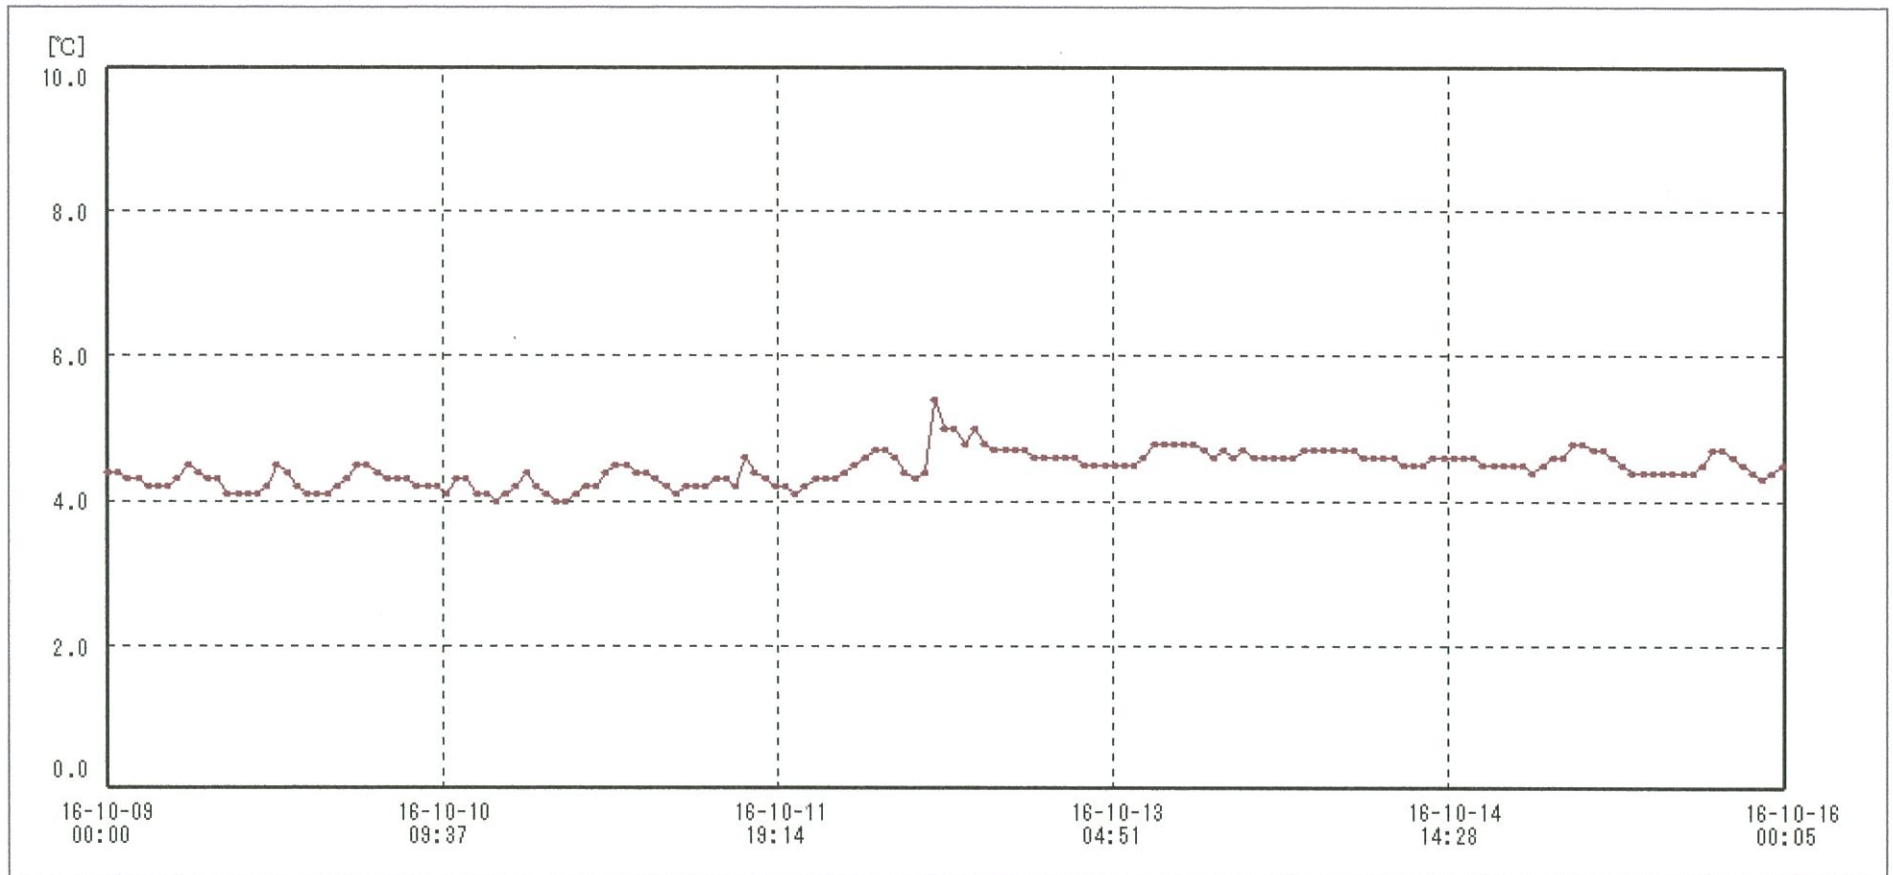

# 検体用 冷蔵庫

送信器名称 CH番号	冷蔵庫 CH1
▶ グラフ表示	<input checked="" type="checkbox"/>
単位	℃
収録データ数	169
欠損データ数	0
測定間隔	01:00:00
最高値	5.4
最低値	4.0
平均値	4.5

18-Oct-2016 南原沙織