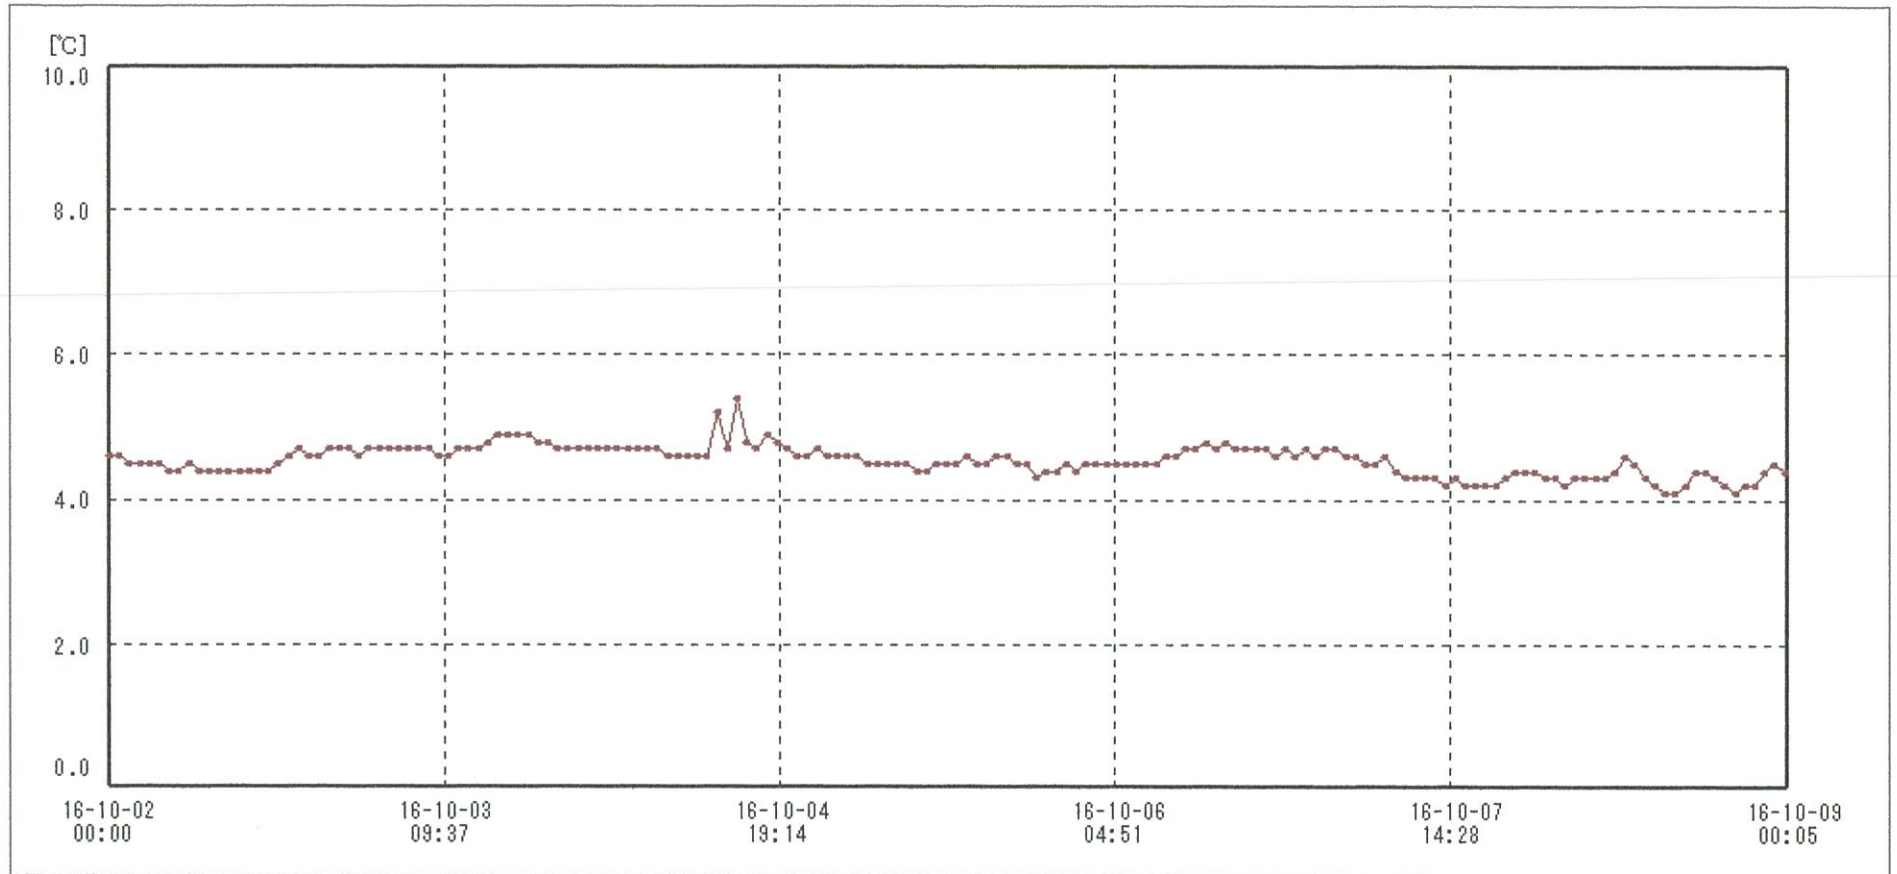

検体用 冷蔵庫

送信器名称 CH番号	冷蔵庫 CH1
▶ グラフ表示	<input checked="" type="checkbox"/>
単位	℃
収録データ数	169
欠損データ数	0
測定間隔	01:00:00
最高値	5.4
最低値	4.1
平均値	4.5

11-OCT-2016 南原沙織