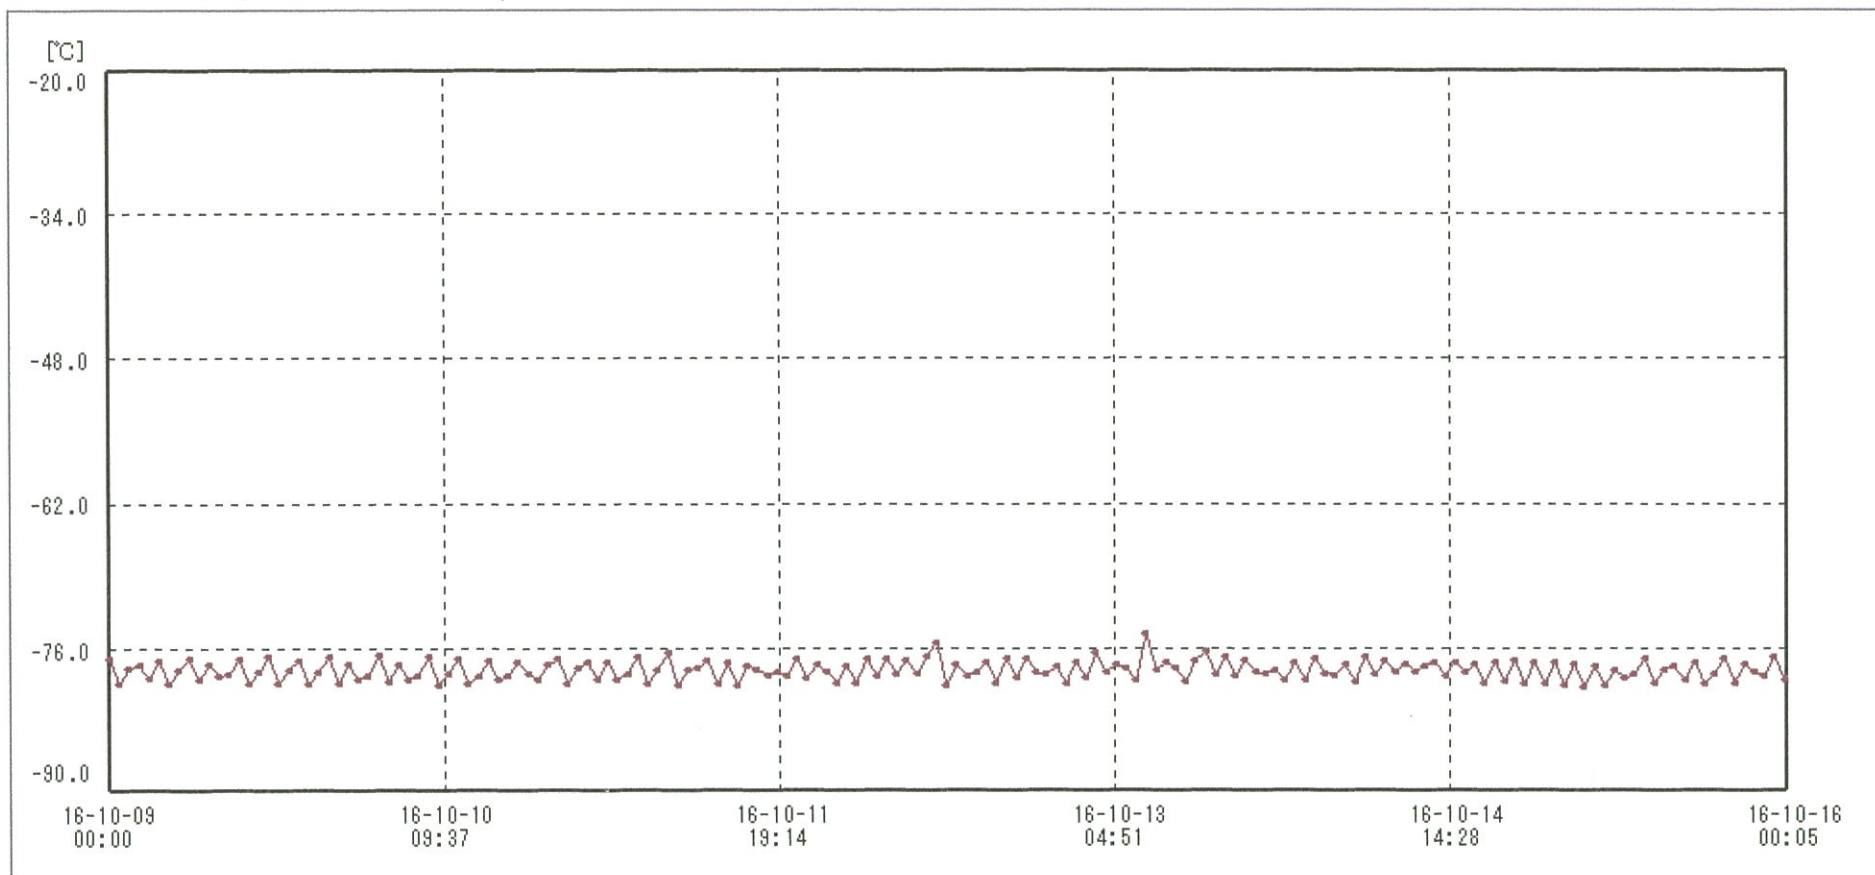

# 検体用 冷凍庫

送信器名称 CH番号	冷凍庫 CH1
▶ グラフ表示	<input checked="" type="checkbox"/>
単位	°C
収録データ数	169
欠損データ数	0
測定間隔	01:00:00
最高値	-74.5
最低値	-79.7
平均値	-78.1

18-Oct-2016 南原沙織