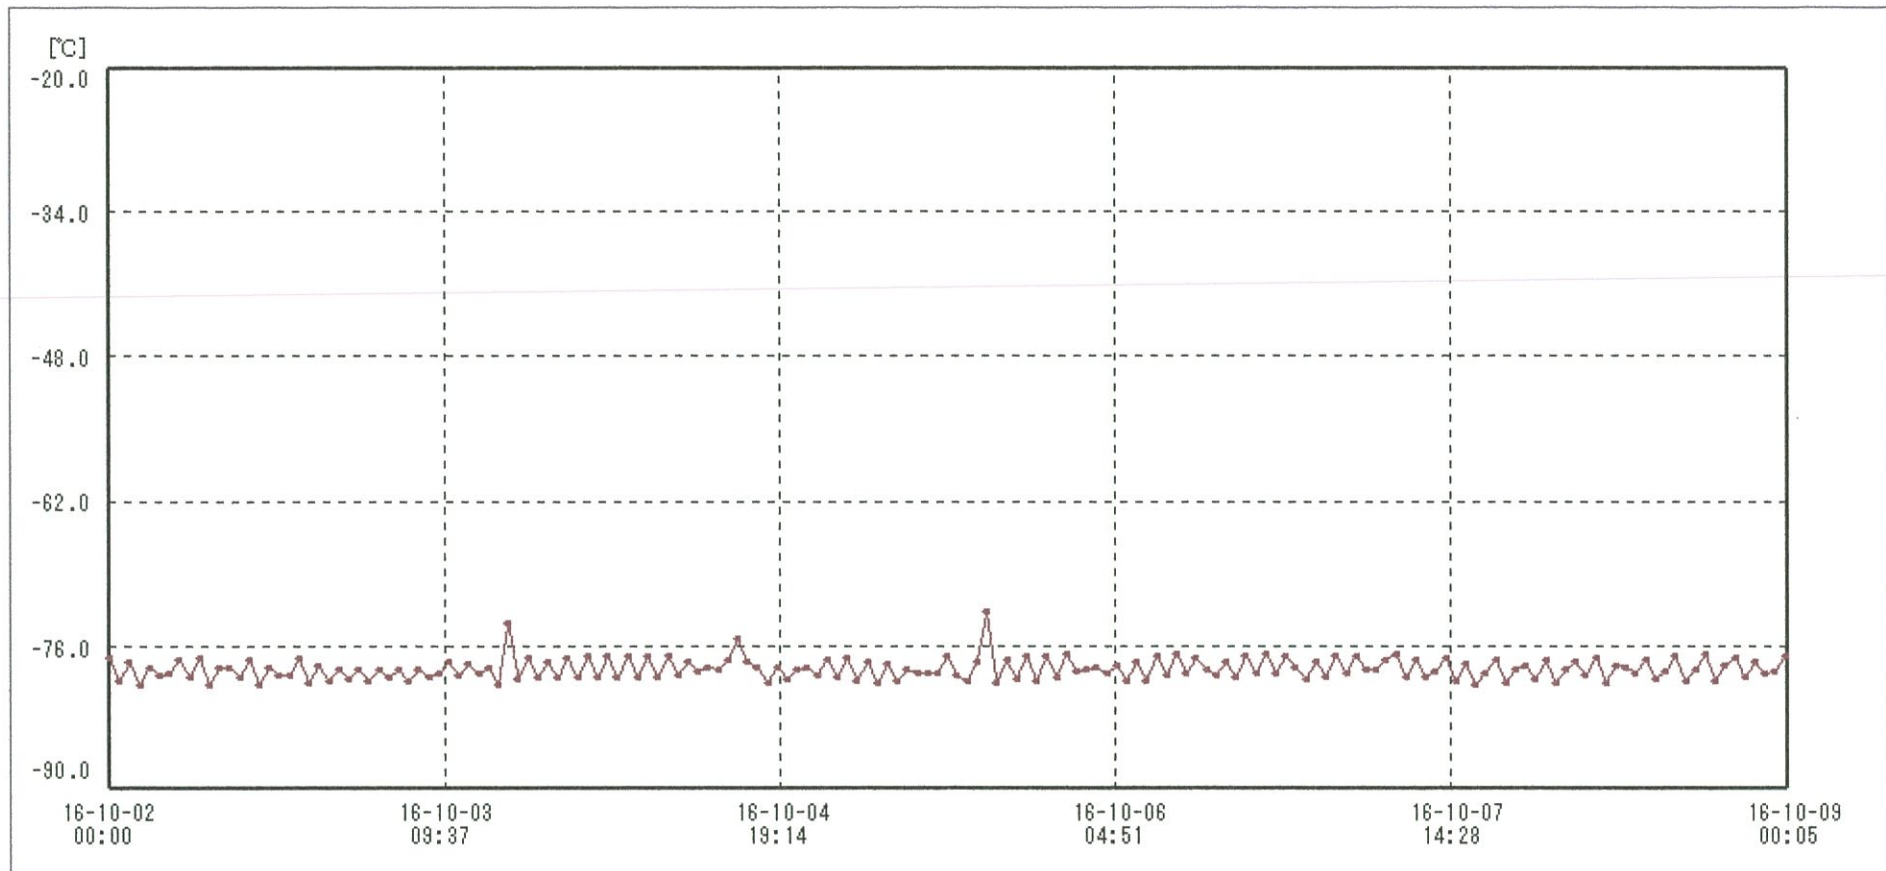

検体用 冷凍庫

送信器名称 CH番号	冷凍庫 CH1
▶ グラフ表示	<input checked="" type="checkbox"/>
単位	℃
収録データ数	169
欠損データ数	0
測定間隔	01:00:00
最高値	-72.7
最低値	-79.7
平均値	-78.2

11-OCT-2016 南原沙織