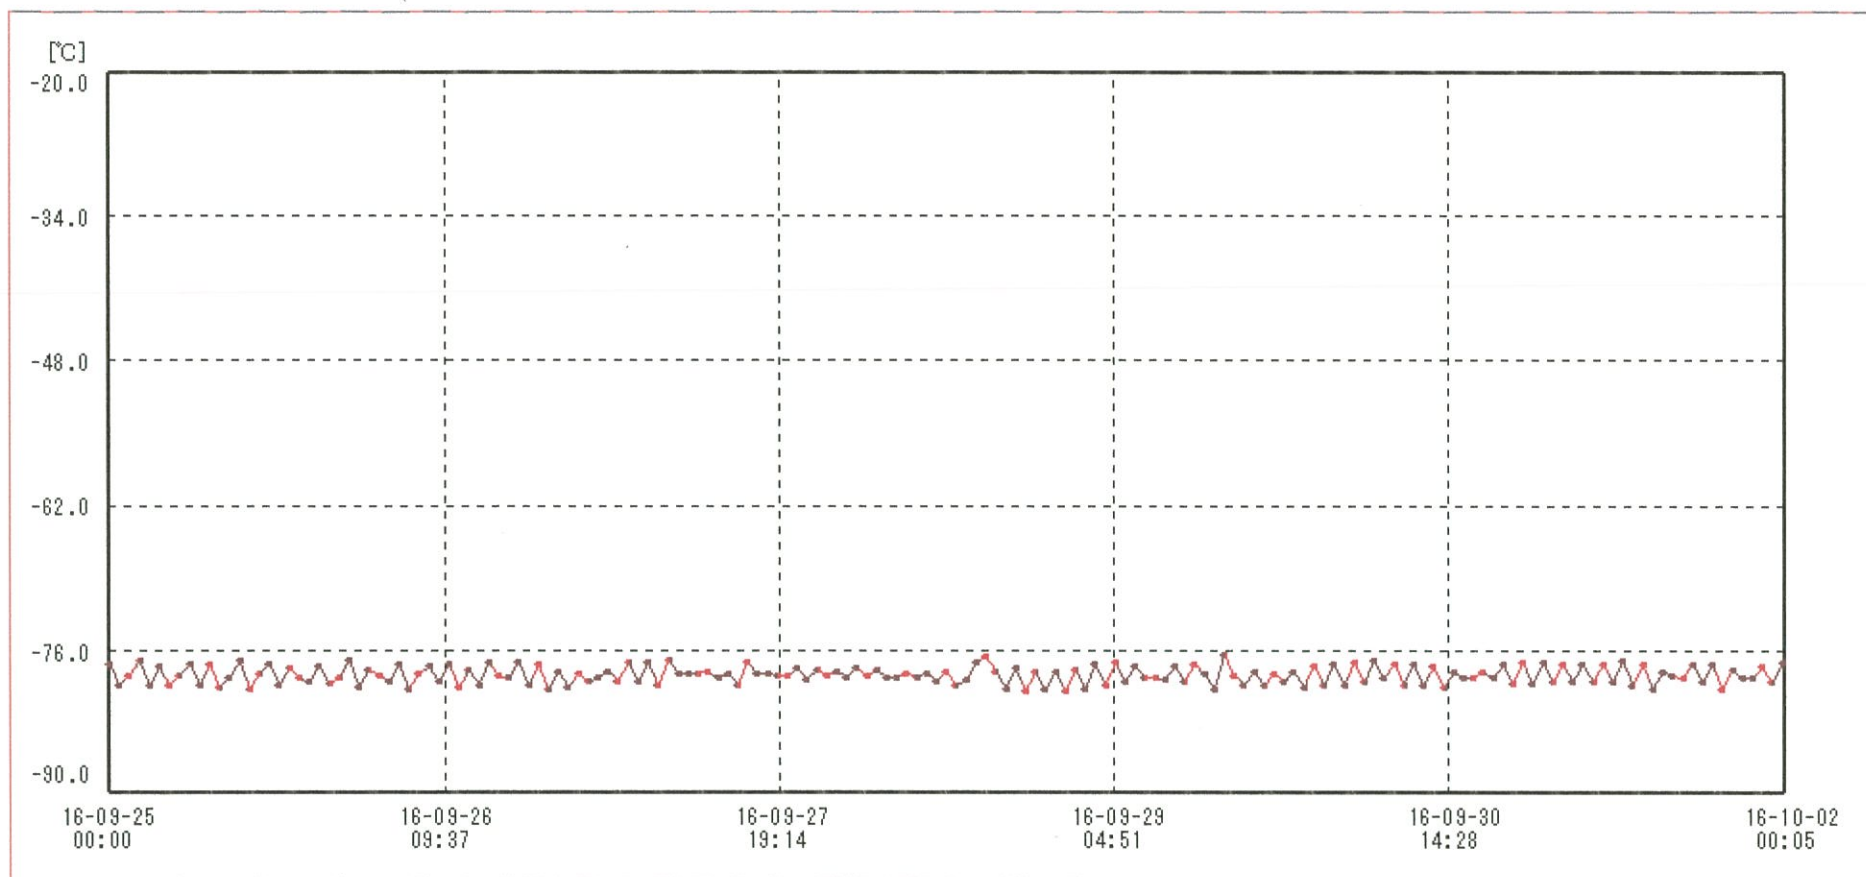

検体用 冷凍庫

送信器名称 CH番号	冷凍庫 CH1
▶ グラフ表示	<input checked="" type="checkbox"/>
単位	°C
収録データ数	169
欠損データ数	0
測定間隔	01:00:00
最高値	-76.4
最低値	-79.9
平均値	-78.4

04-OCT-2016 南原沙織