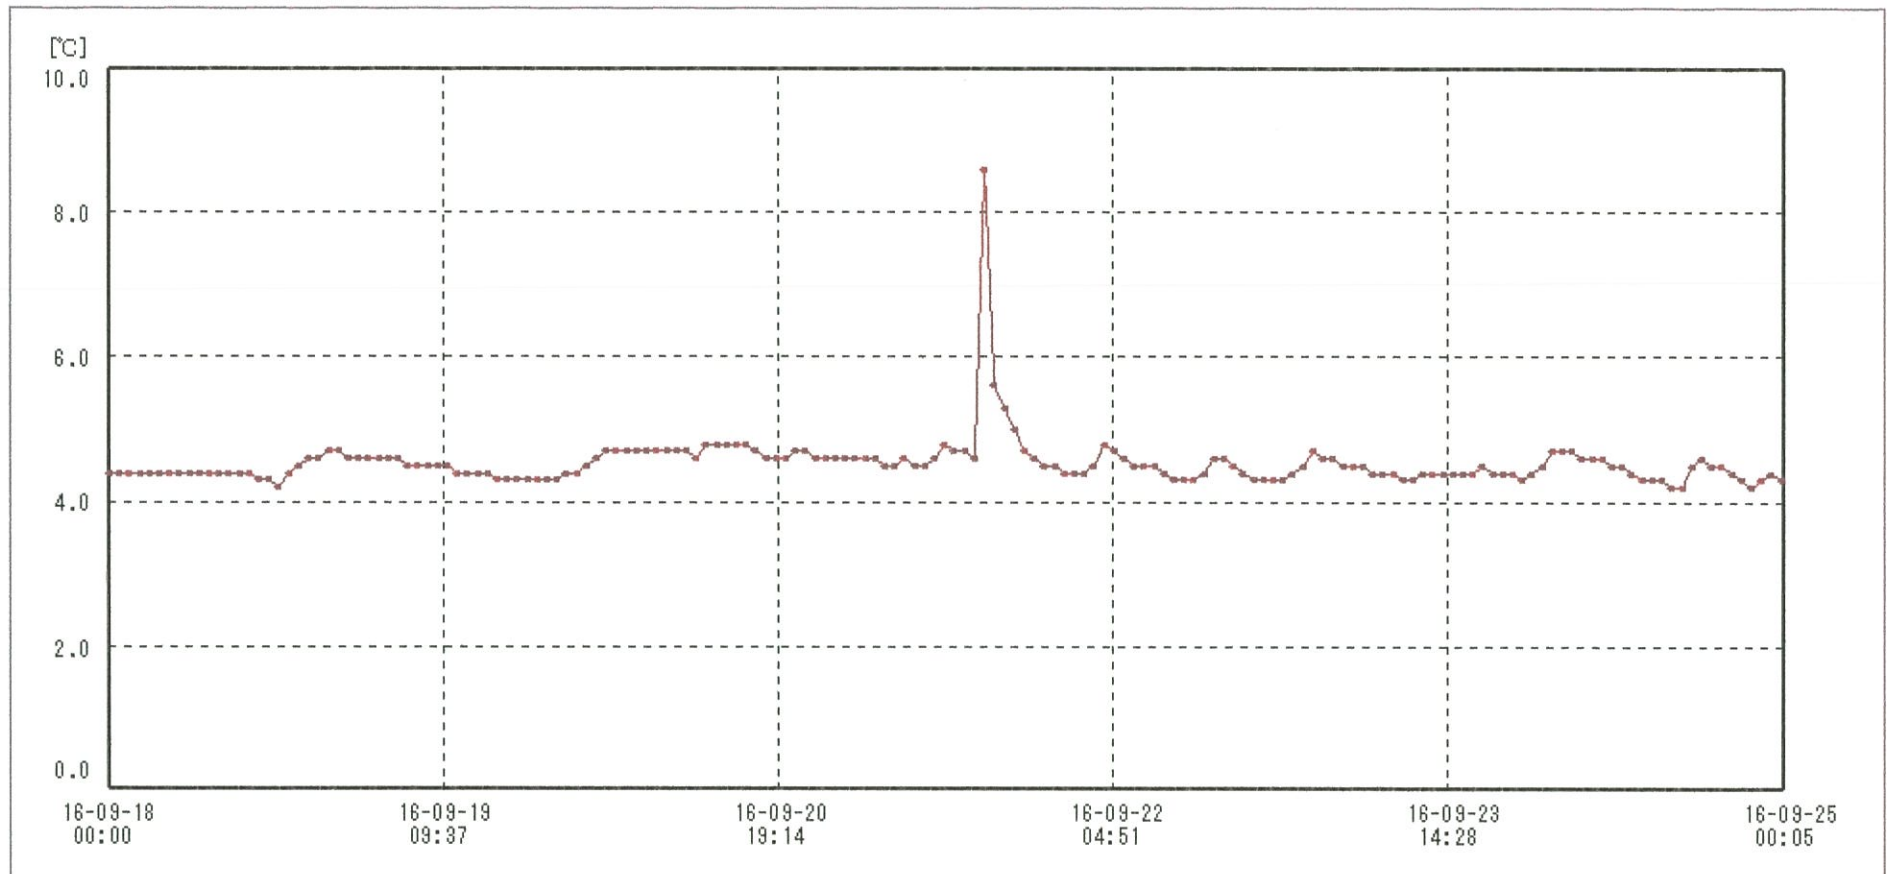

検体用 冷蔵庫

送信器名称 CH番号	冷蔵庫 CH1
▶ グラフ表示	<input checked="" type="checkbox"/>
単位	℃
収録データ数	169
欠損データ数	0
測定間隔	01:00:00
最高値	8.6
最低値	4.2
平均値	4.5

27-SEP-2016 南原沙織