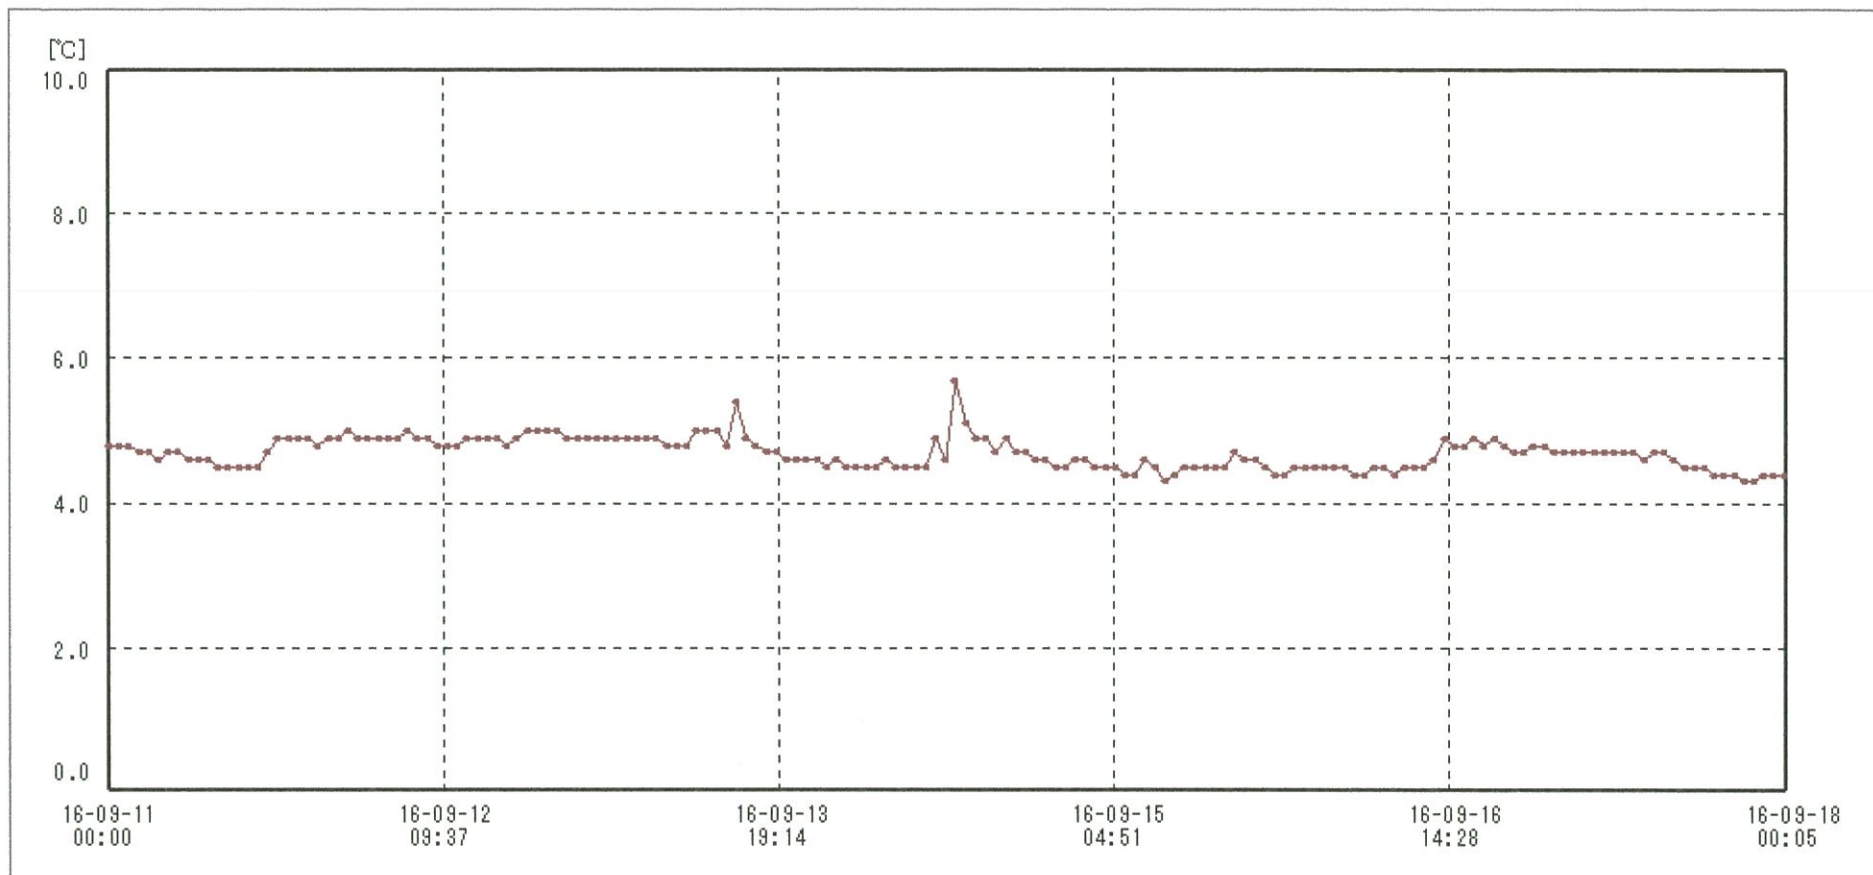

検体用 冷蔵庫

送信器名称 CH番号	冷蔵庫 CH1
▶ グラフ表示	<input checked="" type="checkbox"/>
単位	℃
収録データ数	169
欠損データ数	0
測定間隔	01:00:00
最高値	5.7
最低値	4.3
平均値	4.7

20-SEP-2016

南原 沙織