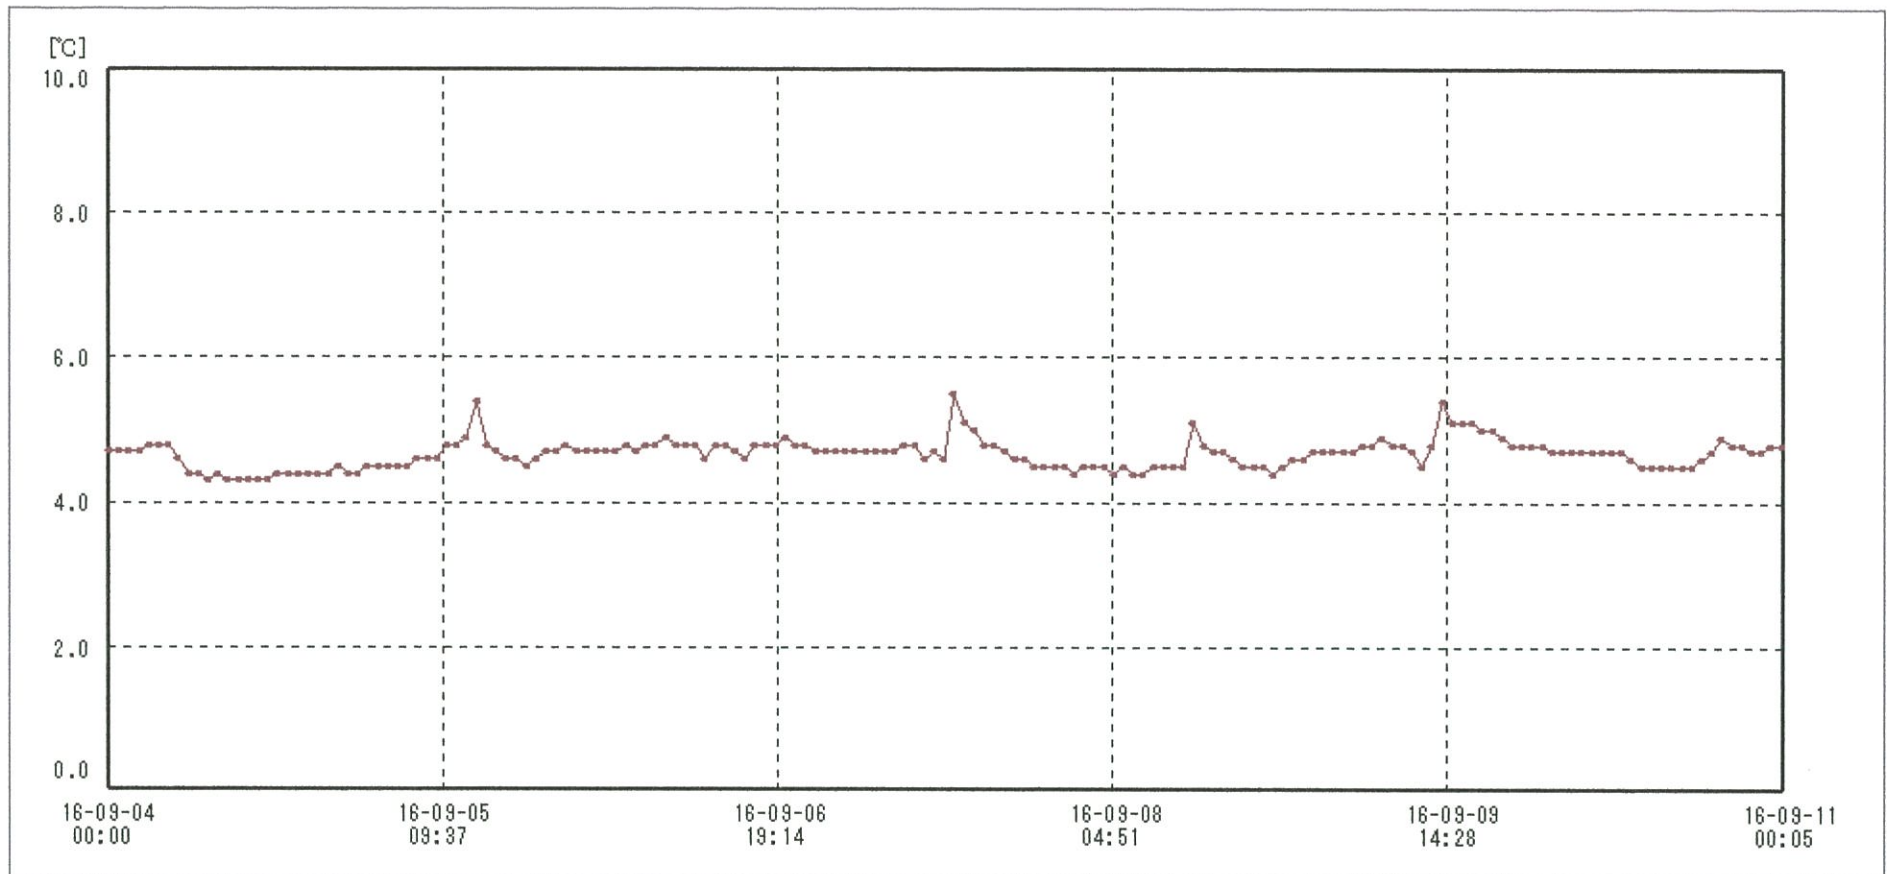

検体用 冷蔵庫

送信器名称 CH番号	冷蔵庫 CH1
▶ グラフ表示	<input checked="" type="checkbox"/>
単位	℃
収録データ数	169
欠損データ数	0
測定間隔	01:00:00
最高値	5.5
最低値	4.3
平均値	4.7

13-SEP-2016 南原沙織