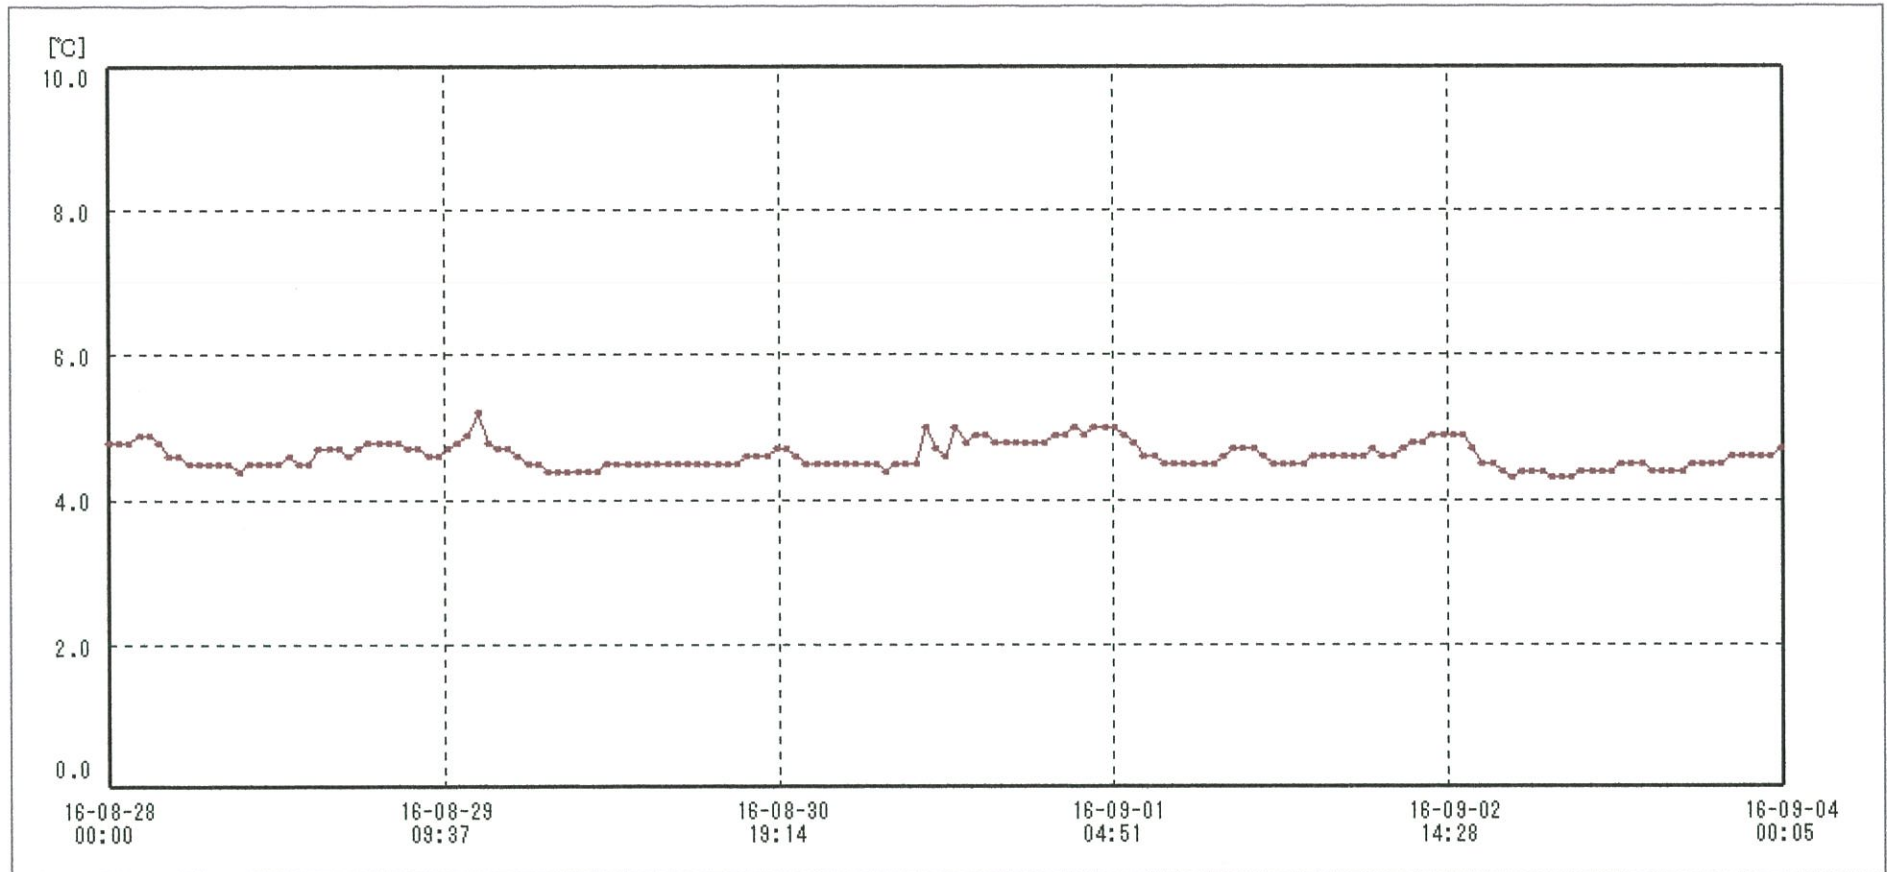

# 検体用 冷蔵庫

送信器名称 CH番号	冷蔵庫 CH1
▶ グラフ表示	<input checked="" type="checkbox"/>
単位	℃
収録データ数	169
欠損データ数	0
測定間隔	01:00:00
最高値	5.2
最低値	4.3
平均値	4.6

06-SEP-2016

南原沙織