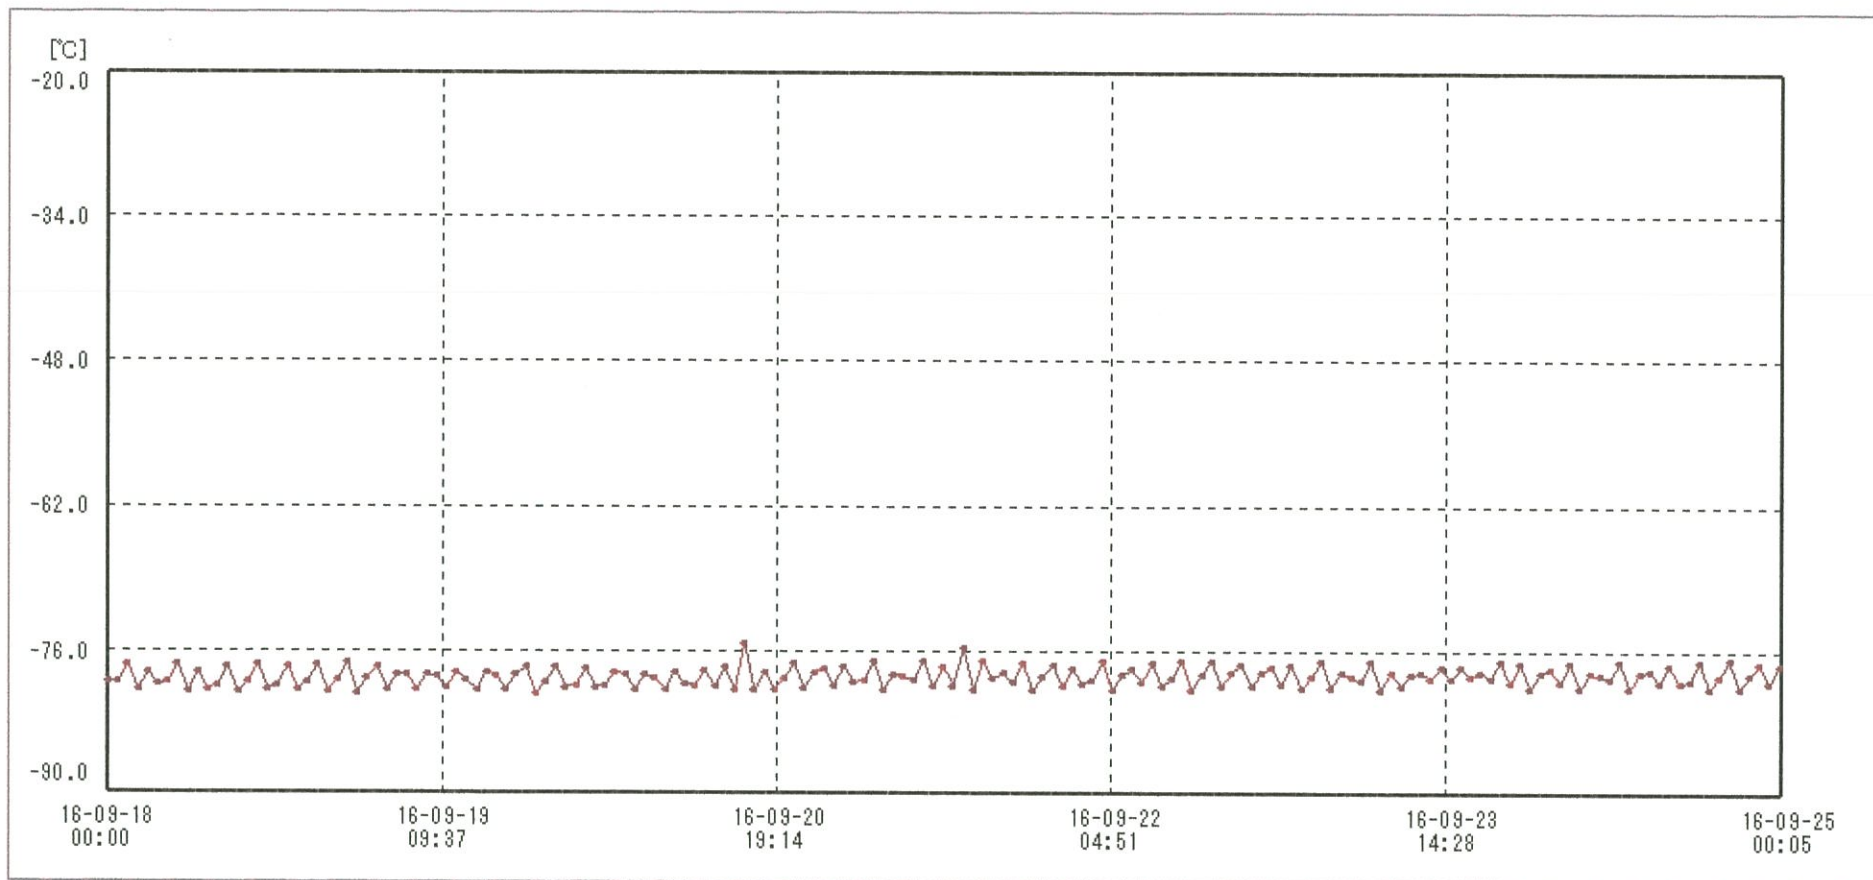

7 検体用 冷凍庫

送信器名称 CH番号	冷凍庫 CH1
▶ グラフ表示	<input checked="" type="checkbox"/>
単位	℃
収録データ数	169
欠損データ数	0
測定間隔	01:00:00
最高値	-75.2
最低値	-80.1
平均値	-78.5

27-SEP-2016

南原 沙織