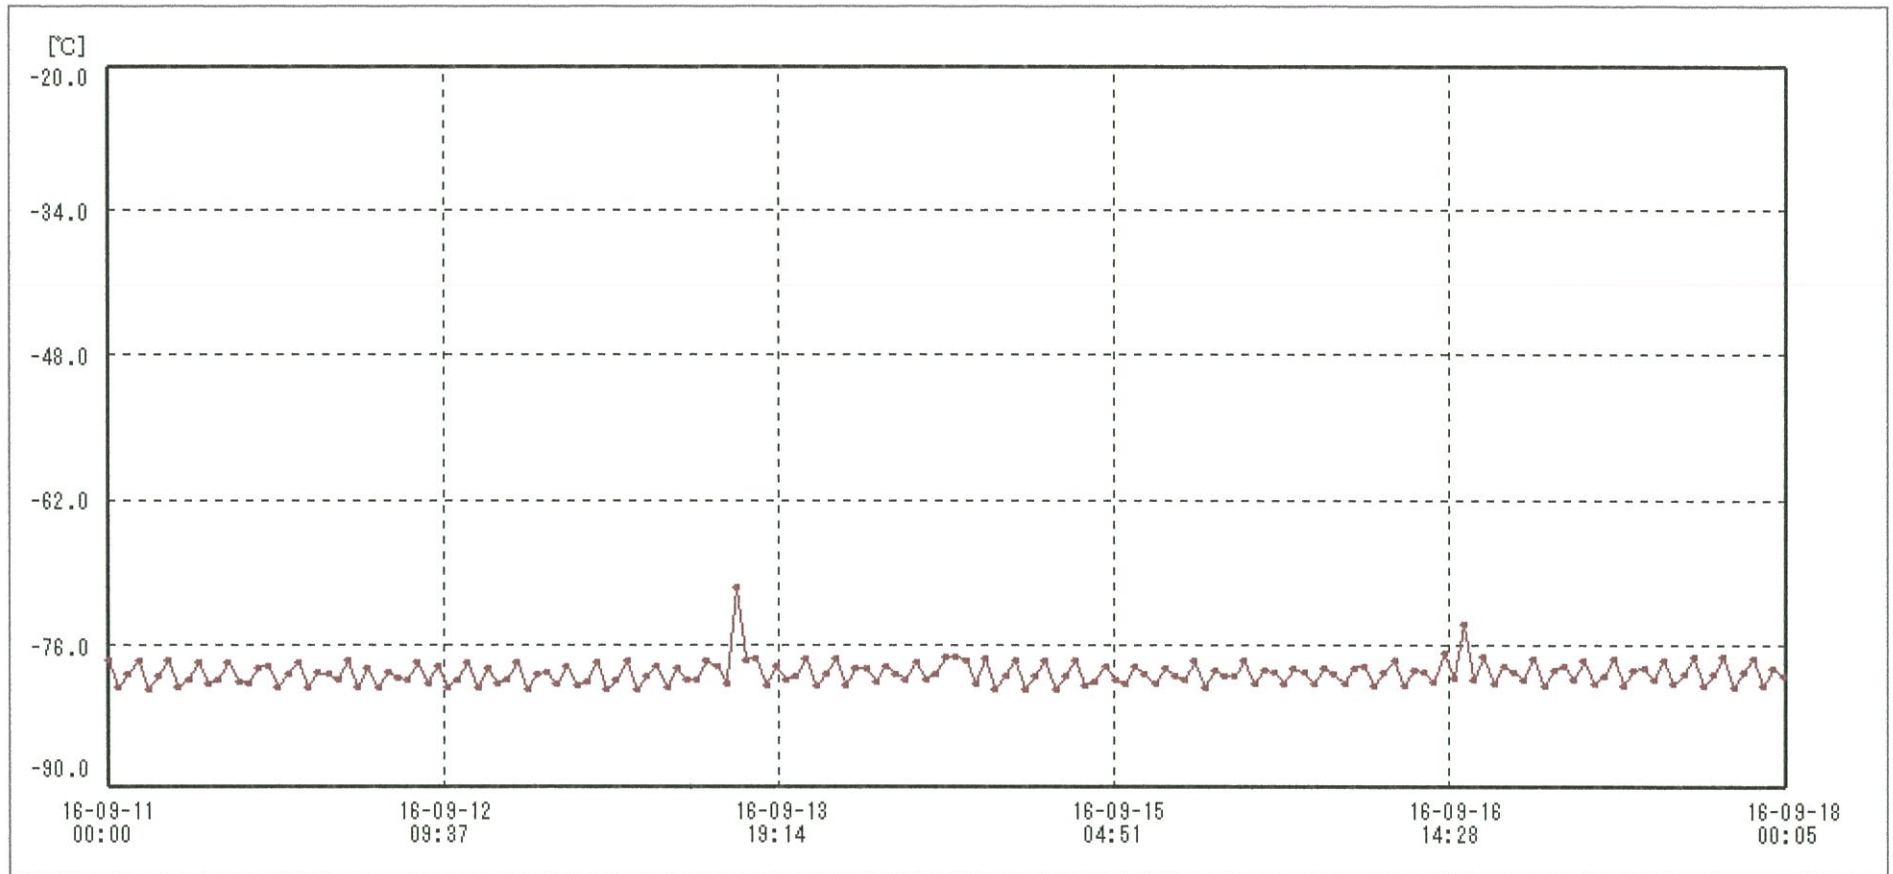

検体用 冷凍庫

送信器名称 CH番号	冷凍庫 CH1
▶ グラフ表示	<input checked="" type="checkbox"/>
単位	℃
収録データ数	169
欠損データ数	0
測定間隔	01:00:00
最高値	-70.5
最低値	-80.4
平均値	-78.7

20-SEP-2016

南原沙織