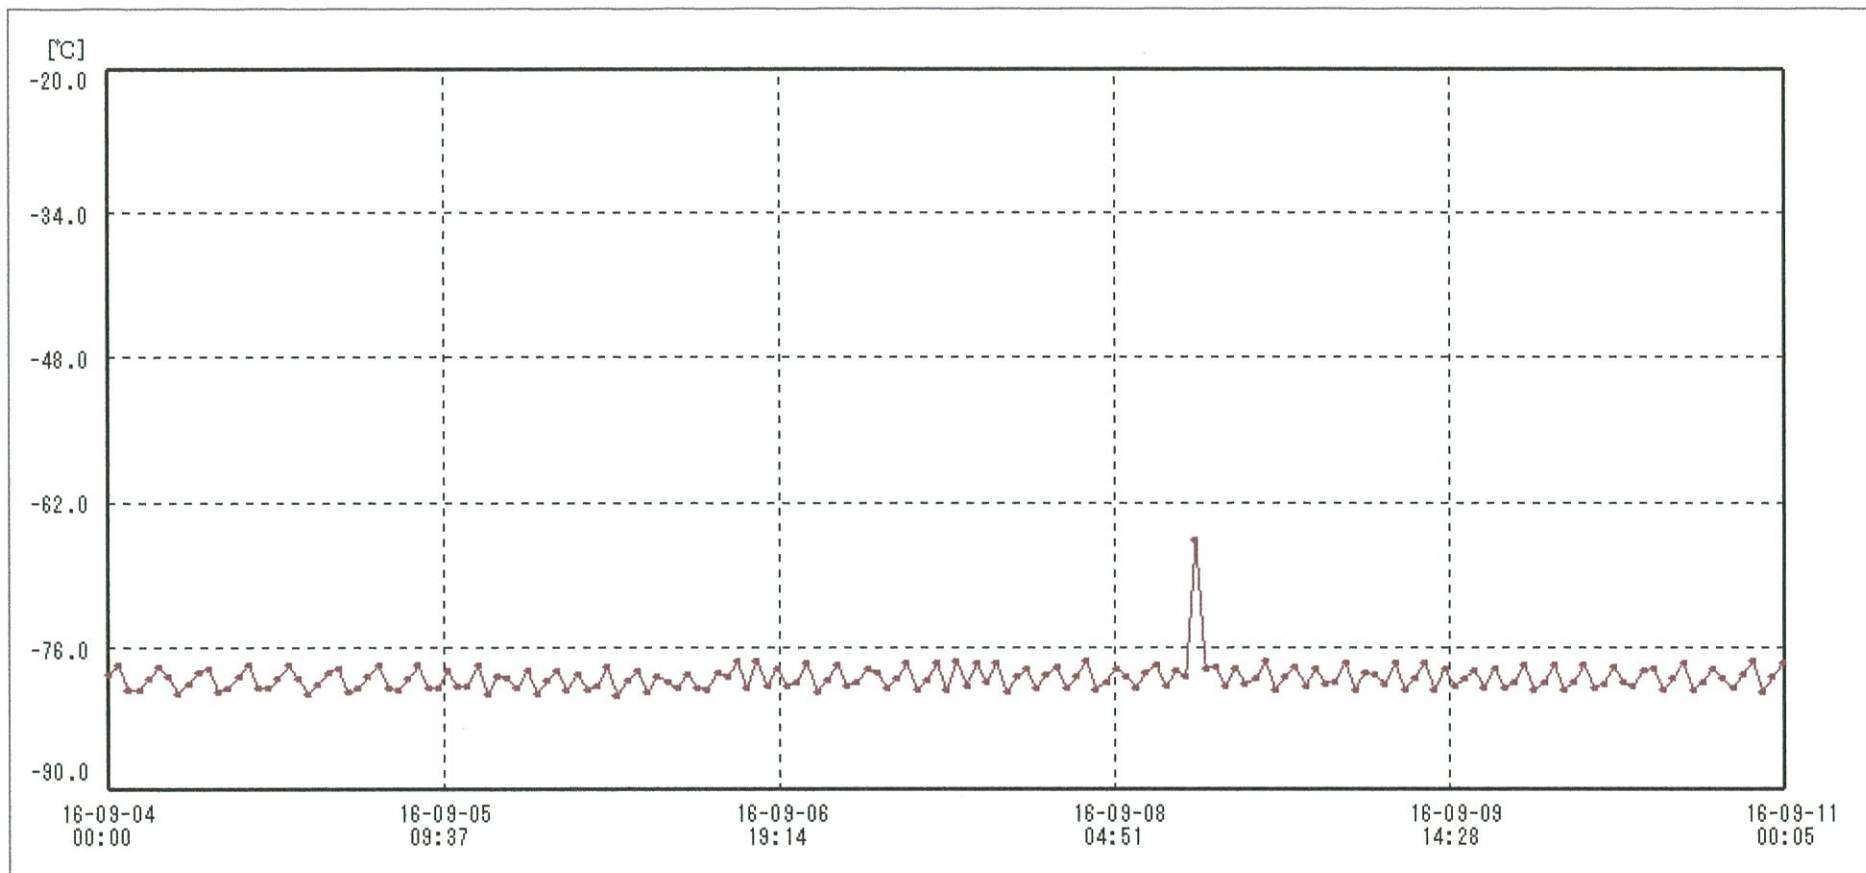

検体用 冷凍庫

送信器名称 CH番号	冷凍庫 CH1
▶ グラフ表示	<input checked="" type="checkbox"/>
単位	℃
収録データ数	169
欠損データ数	0
測定間隔	01:00:00
最高値	-65.7
最低値	-80.6
平均値	-78.9

13-SEP-2016

南原沙織