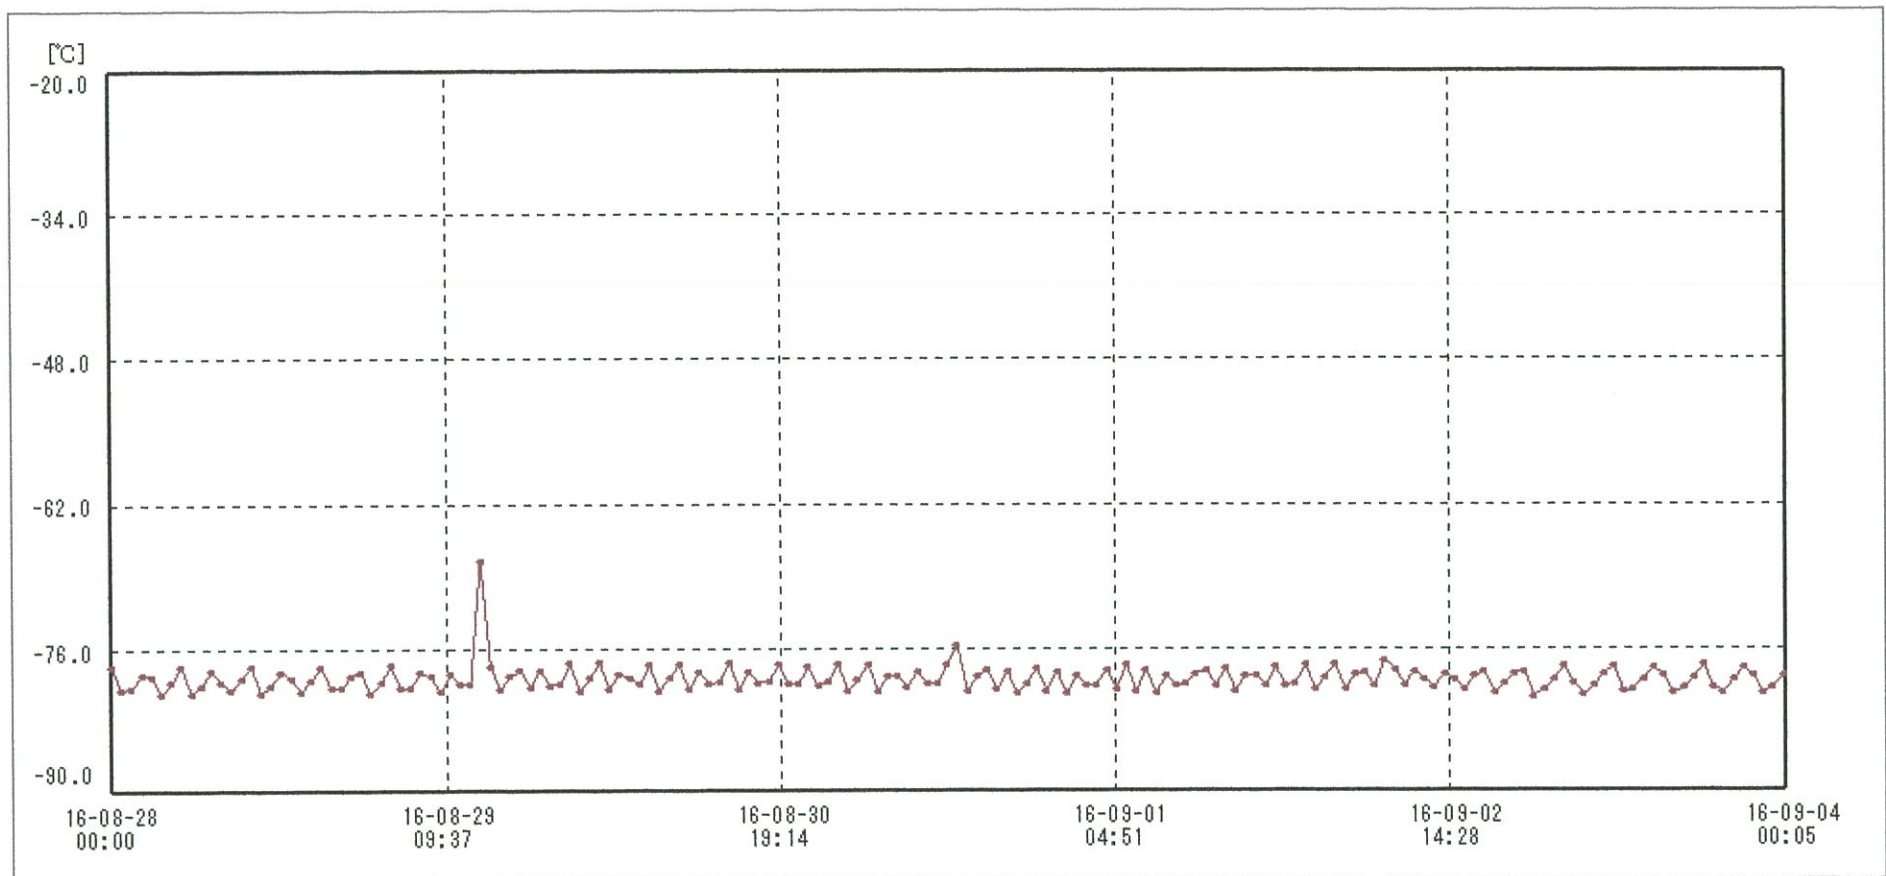

検体用 冷凍庫

| 送信器名称 CH番号 | 冷凍庫 CH1 |
|---------------|-------------------------------------|
| ▶ グラフ表示 | <input checked="" type="checkbox"/> |
| 単位 | ℃ |
| 収録データ数 | 169 |
| 欠損データ数 | 0 |
| 測定間隔 | 01:00:00 |
| 最高値 | -67.4 |
| 最低値 | -80.6 |
| 平均値 | -78.9 |