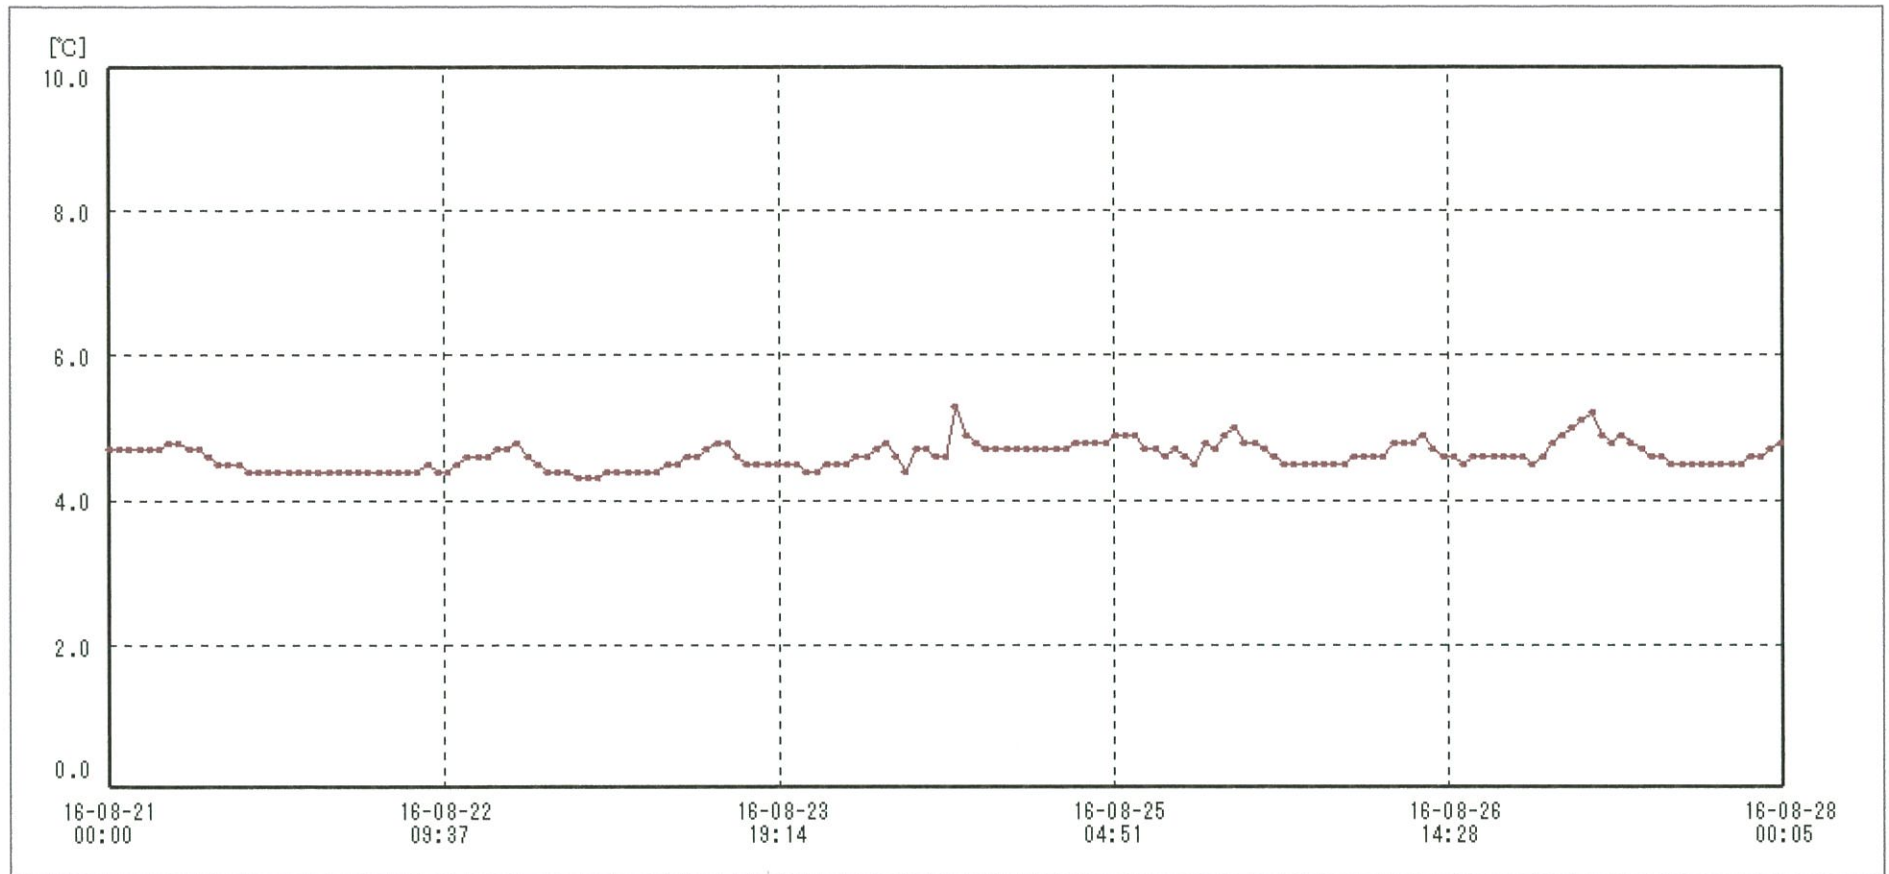

検体用 冷蔵庫

送信器名称 CH番号	冷蔵庫 CH1
▶ グラフ表示	<input checked="" type="checkbox"/>
単位	°C
収録データ数	169
欠損データ数	0
測定間隔	01:00:00
最高値	5.3
最低値	4.3
平均値	4.6

30-Aug-2016 南原沙織