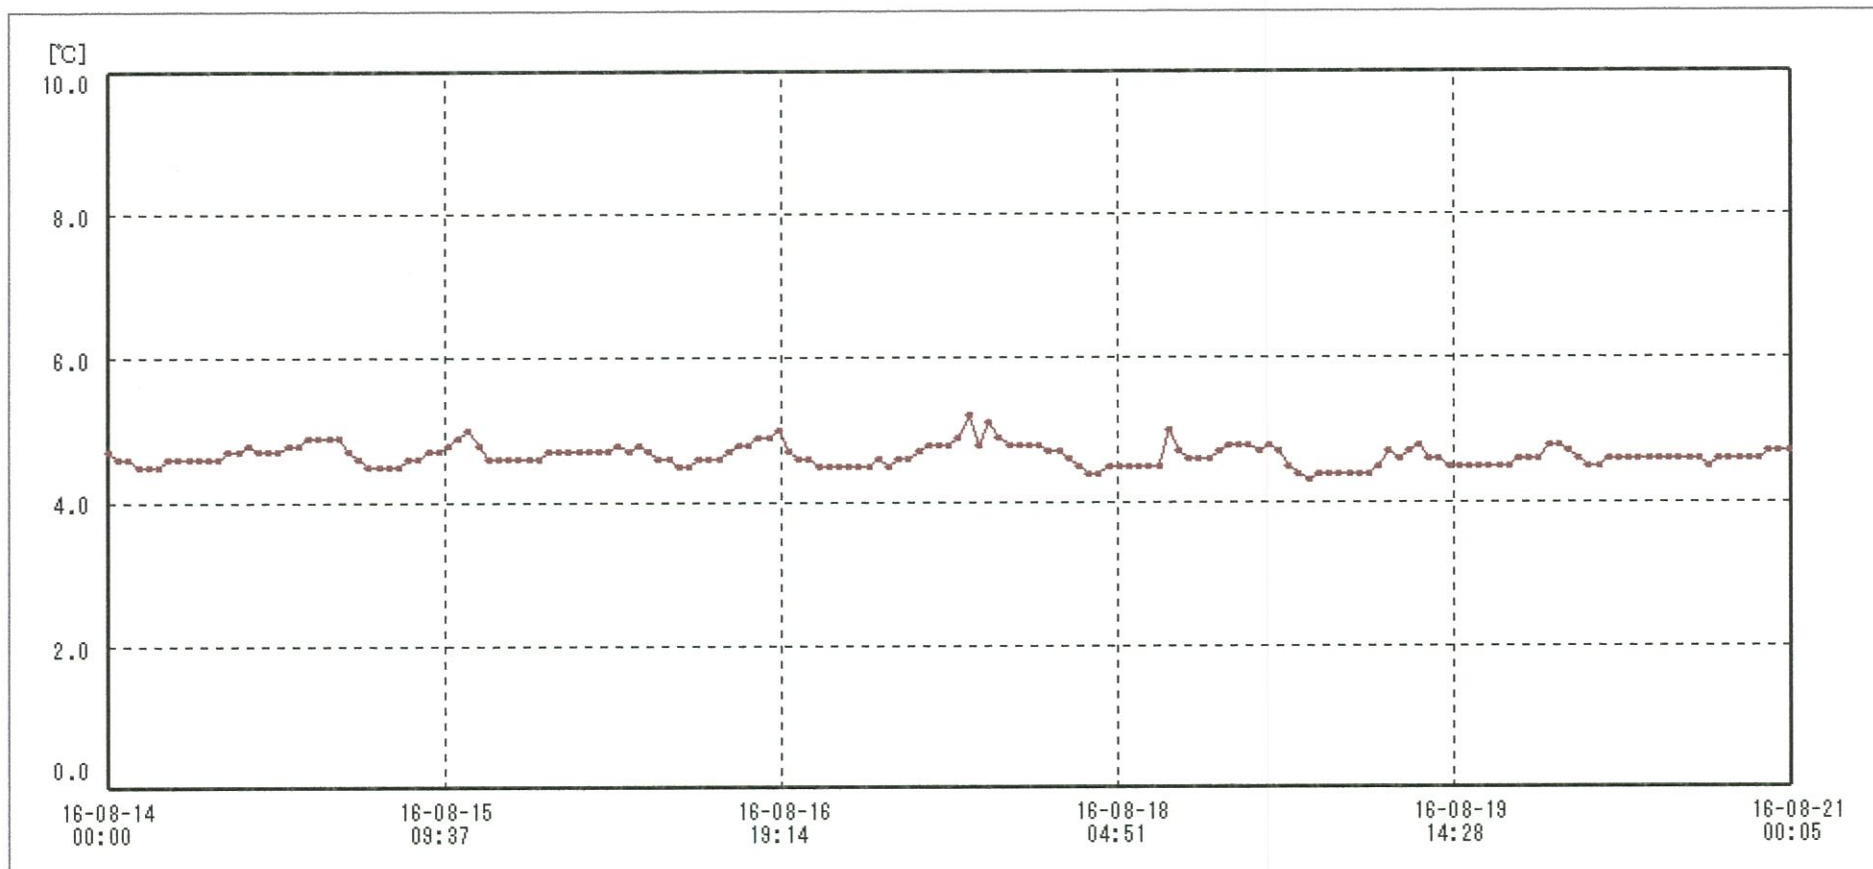

検体用 冷蔵庫

送信器名称 CH番号	冷蔵庫 CH1
▶ グラフ表示	<input checked="" type="checkbox"/>
単位	℃
収録データ数	169
欠損データ数	0
測定間隔	01:00:00
最高値	5.2
最低値	4.3
平均値	4.6

23-Aug-2016

南原沙織