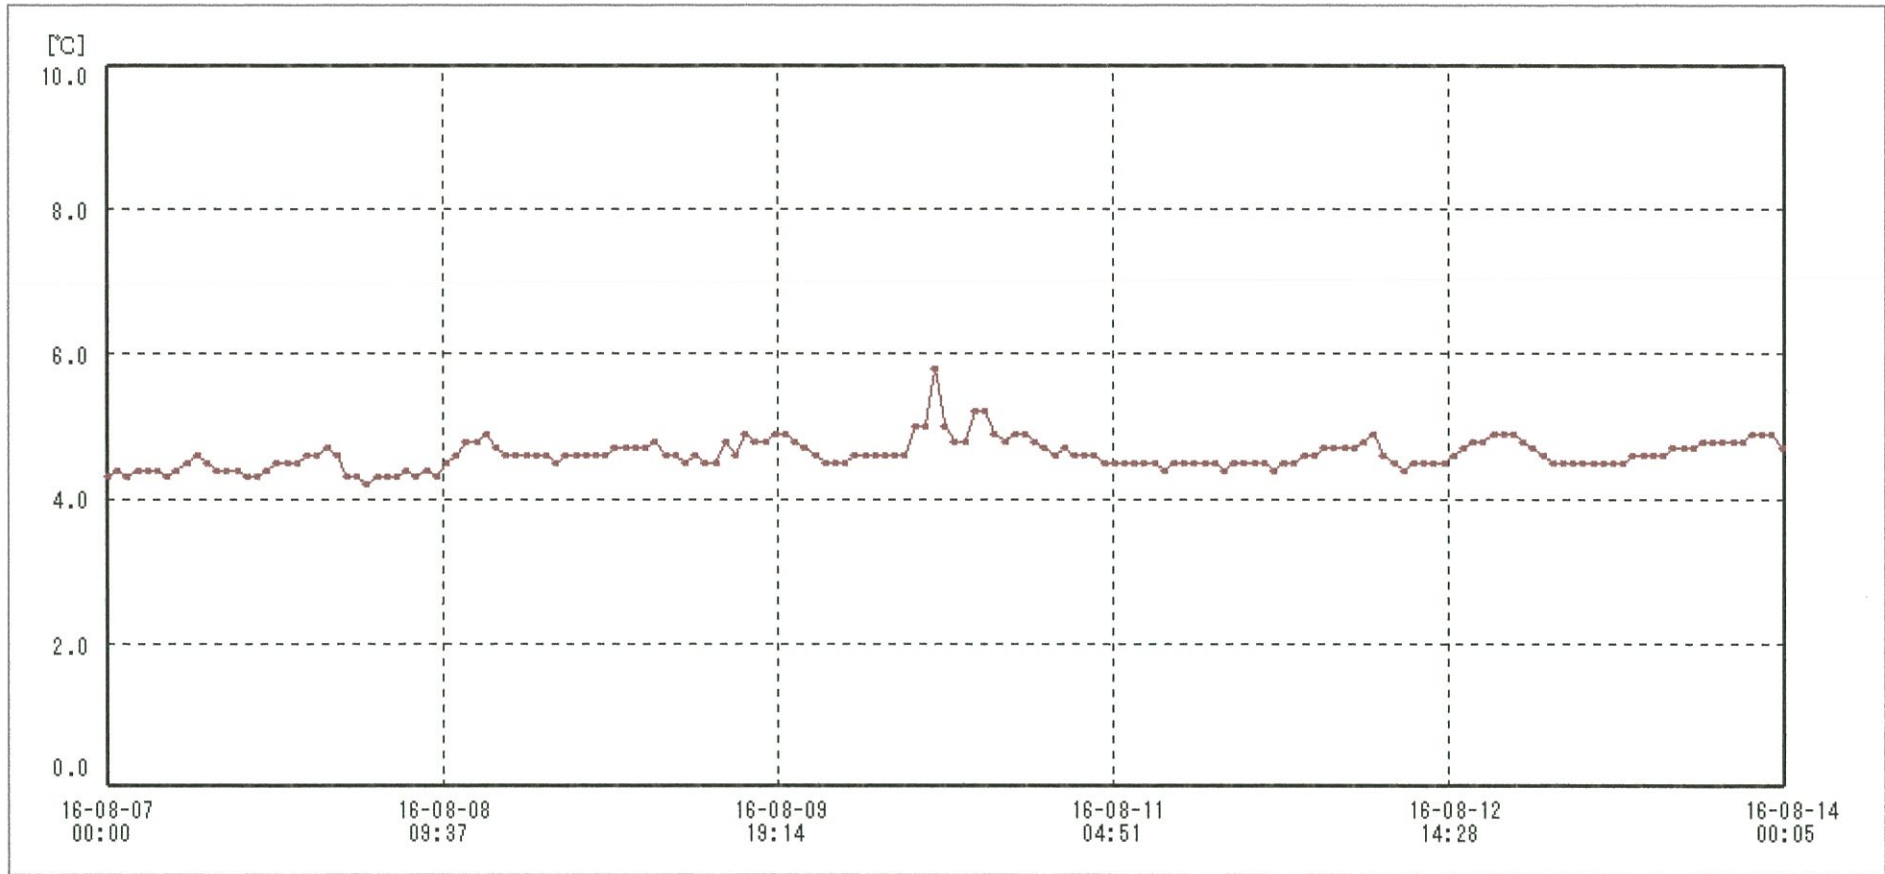

検体用 冷蔵庫

送信器名称 CH番号	冷蔵庫 CH1
▶ グラフ表示	<input checked="" type="checkbox"/>
単位	℃
収録データ数	169
欠損データ数	0
測定間隔	01:00:00
最高値	5.8
最低値	4.2
平均値	4.6

16-Aug-2016 南原沙織