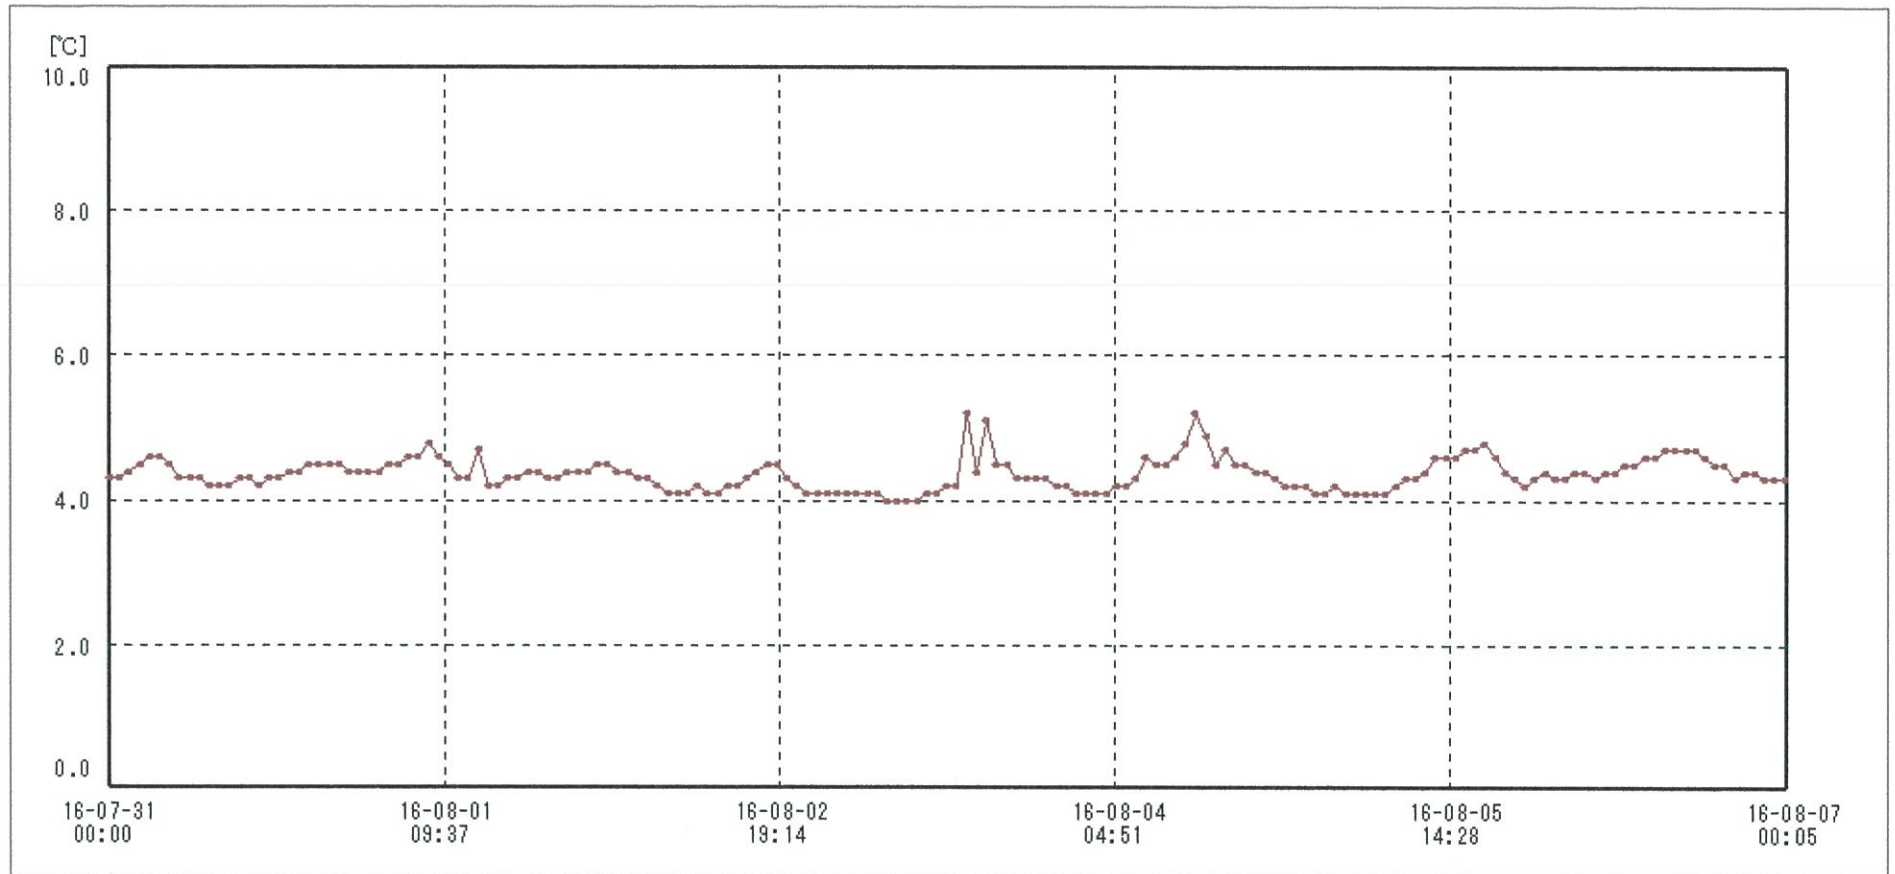

検体用 冷蔵庫

送信器名称 CH番号	冷蔵庫 CH1
▶ グラフ表示	<input checked="" type="checkbox"/>
単位	℃
収録データ数	169
欠損データ数	0
測定間隔	01:00:00
最高値	5.2
最低値	4.0
平均値	4.4

09-Aug-2016 南原沙織