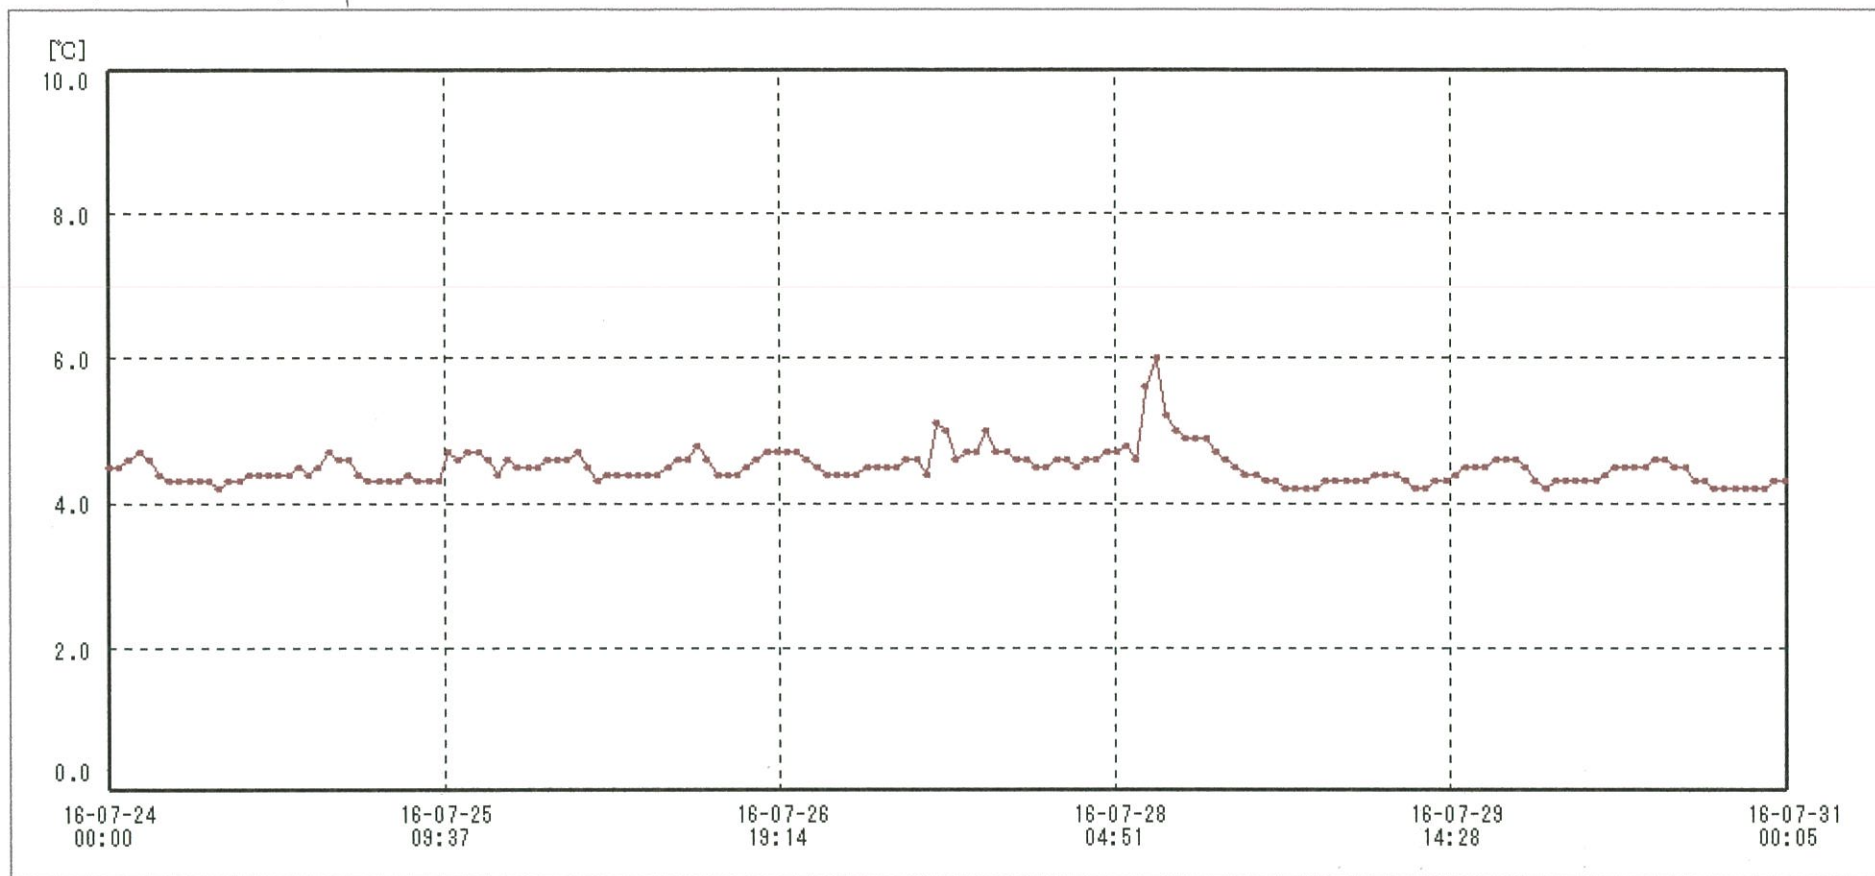

検体用 冷蔵庫

送信器名称 CH番号	冷蔵庫 CH1
▶ グラフ表示	<input checked="" type="checkbox"/>
単位	°C
収録データ数	169
欠損データ数	0
測定間隔	01:00:00
最高値	6.0
最低値	4.2
平均値	4.5

02-Aug-2016 南原 沙織