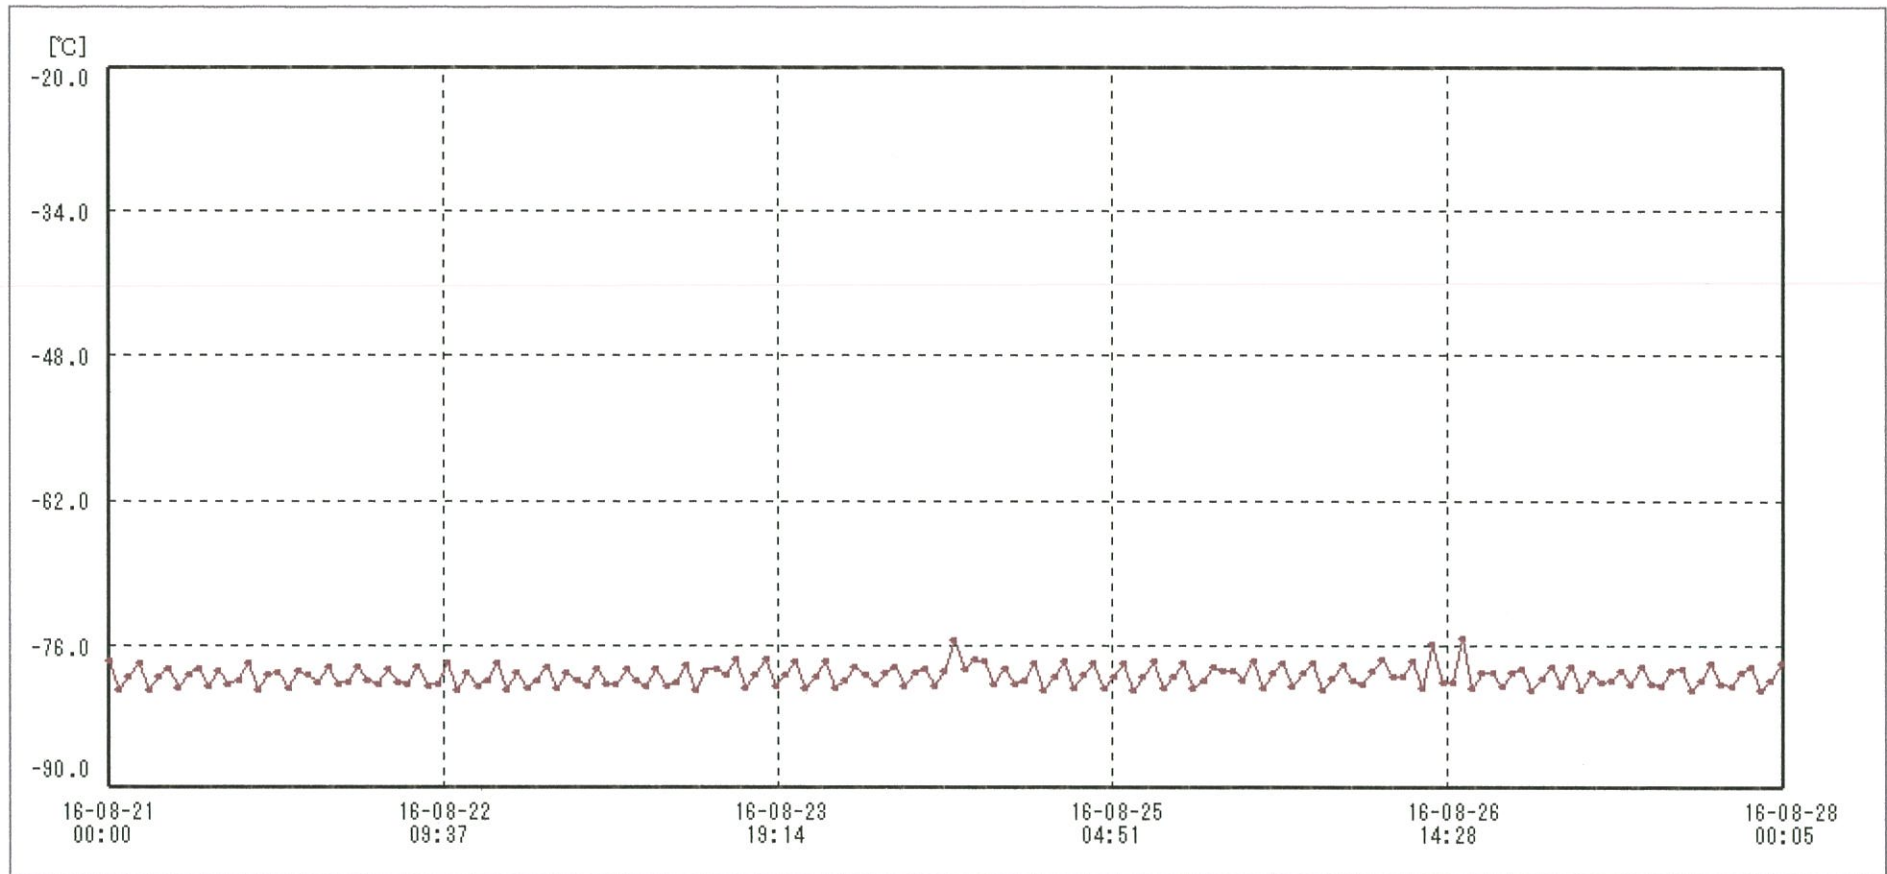

検体用 冷凍庫

送信器名称 CH番号	冷凍庫 CH1
▶ グラフ表示	<input checked="" type="checkbox"/>
単位	℃
収録データ数	169
欠損データ数	0
測定間隔	01:00:00
最高値	-75.3
最低値	-80.4
平均値	-78.9

30-Aug-2016 南原沙織