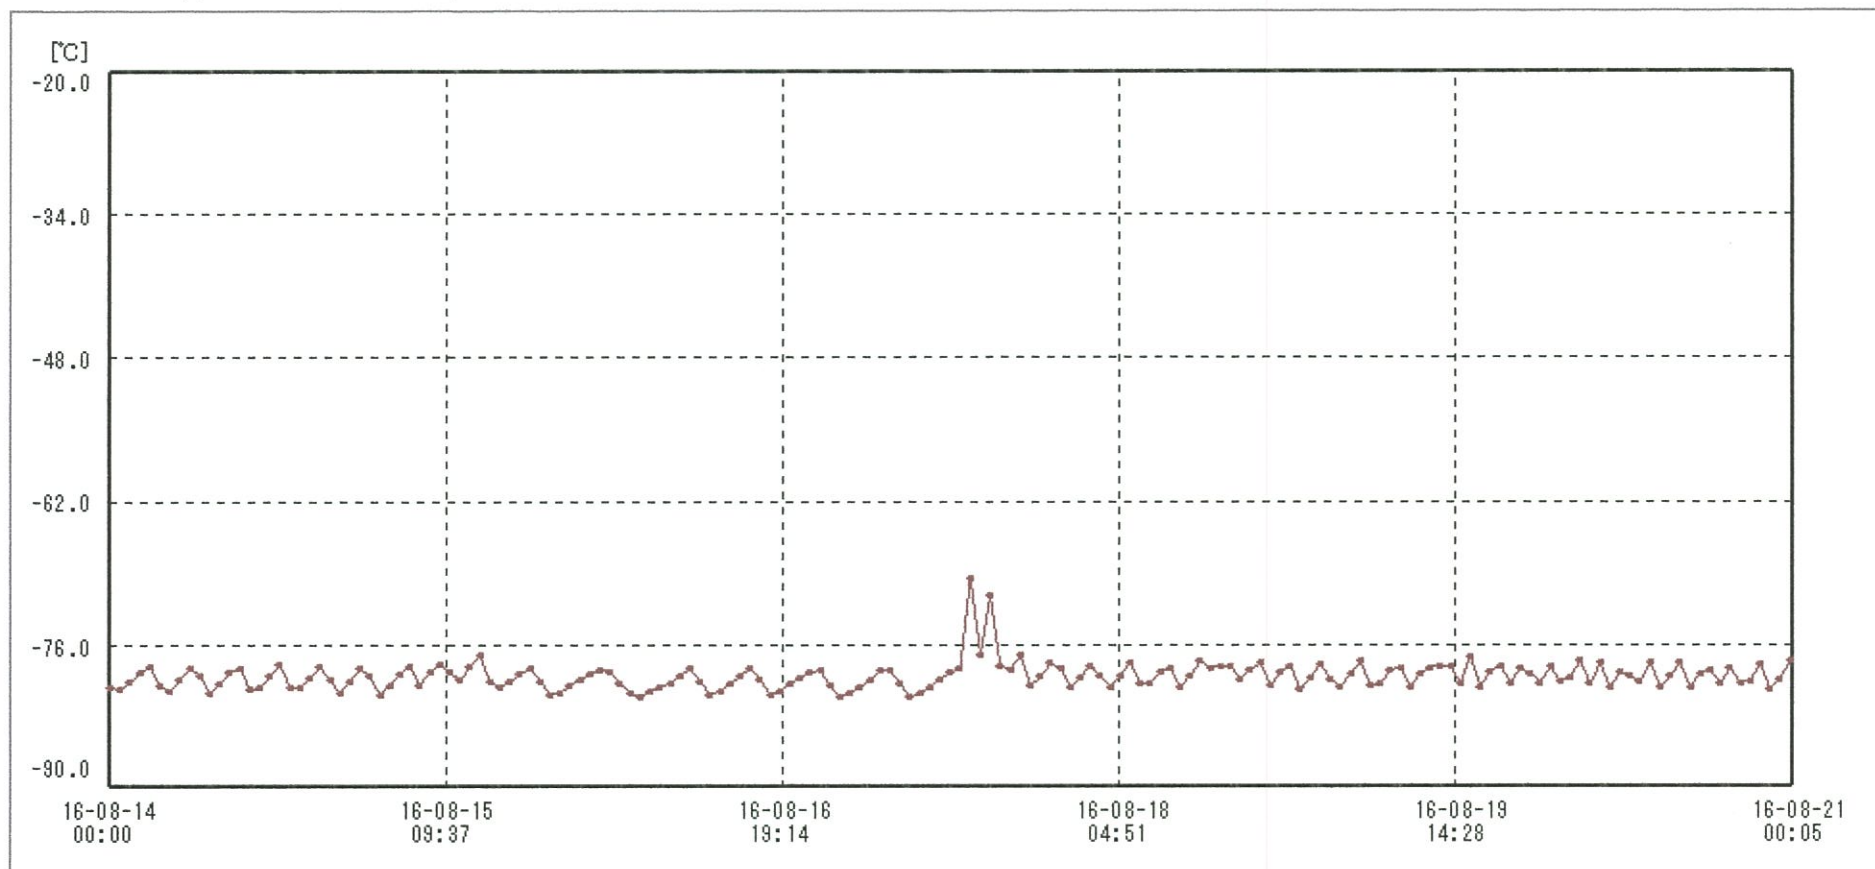

検体用 冷凍庫

送信器名称 CH番号	冷凍庫 CH1
▶ グラフ表示	<input checked="" type="checkbox"/>
単位	°C
収録データ数	169
欠損データ数	0
測定間隔	01:00:00
最高値	-69.5
最低値	-81.1
平均値	-79.0

23-Aug-2016 南原沙織