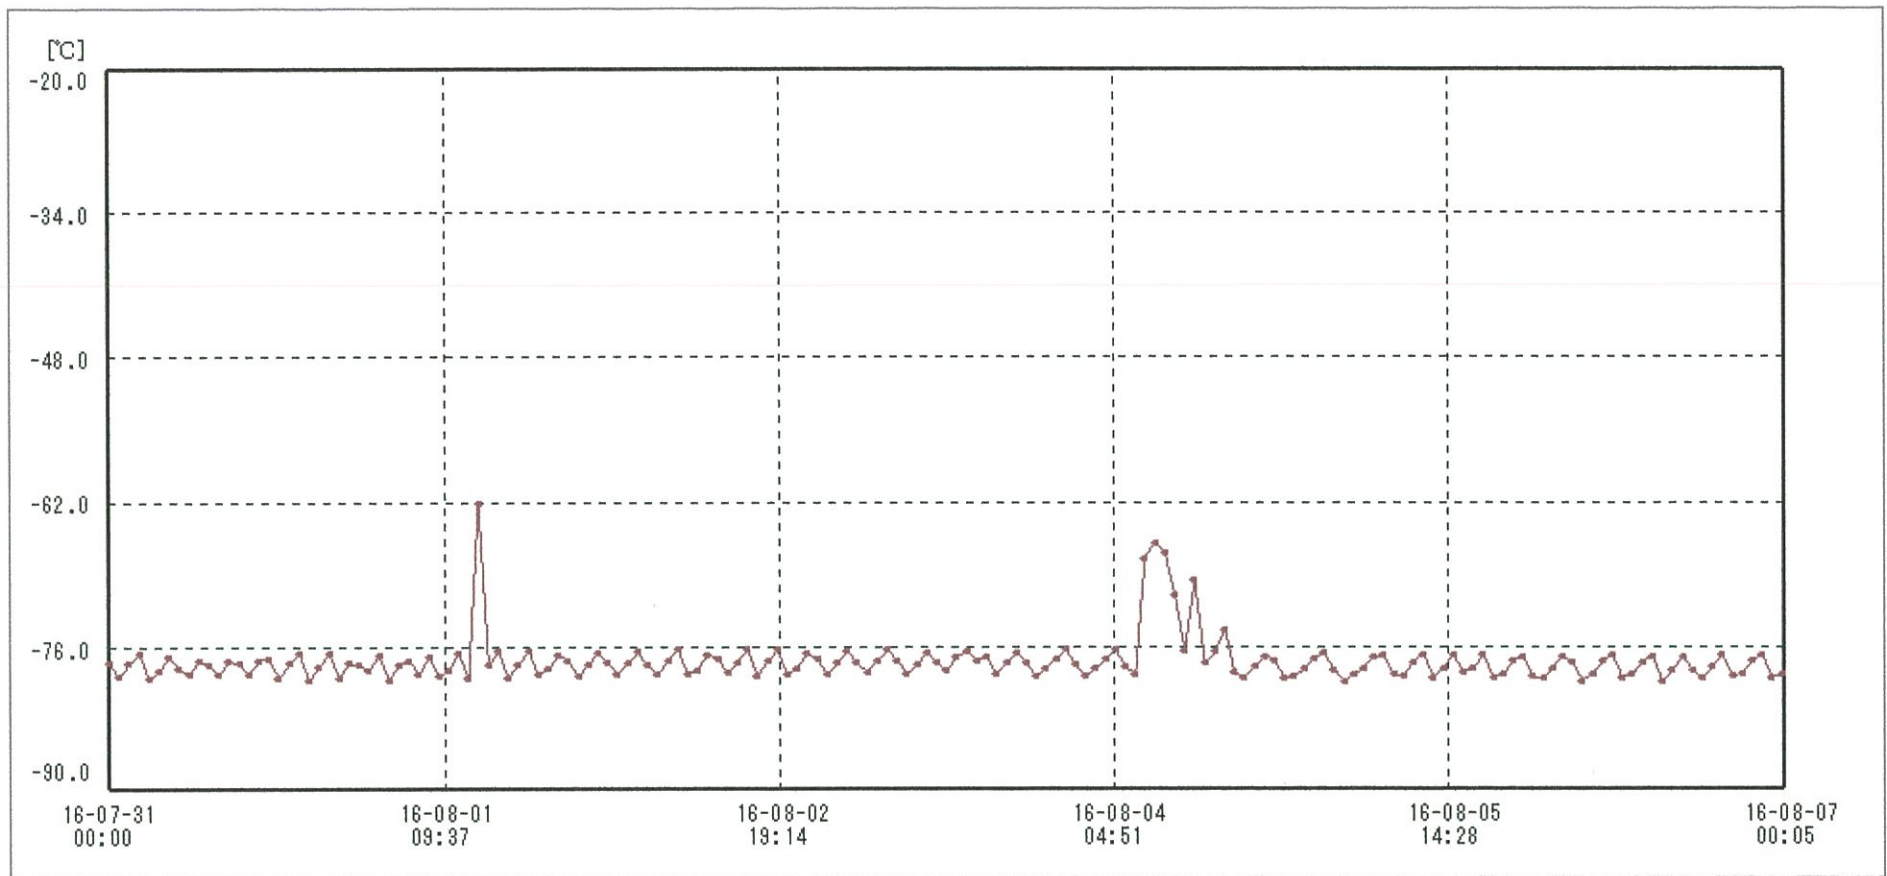

# 検体用 冷凍庫

送信器名称 CH番号	冷凍庫 CH1
▶ グラフ表示	<input checked="" type="checkbox"/>
単位	°C
収録データ数	169
欠損データ数	0
測定間隔	01:00:00
最高値	-62.0
最低値	-79.3
平均値	-77.4

09-Aug-2016 南原沙織