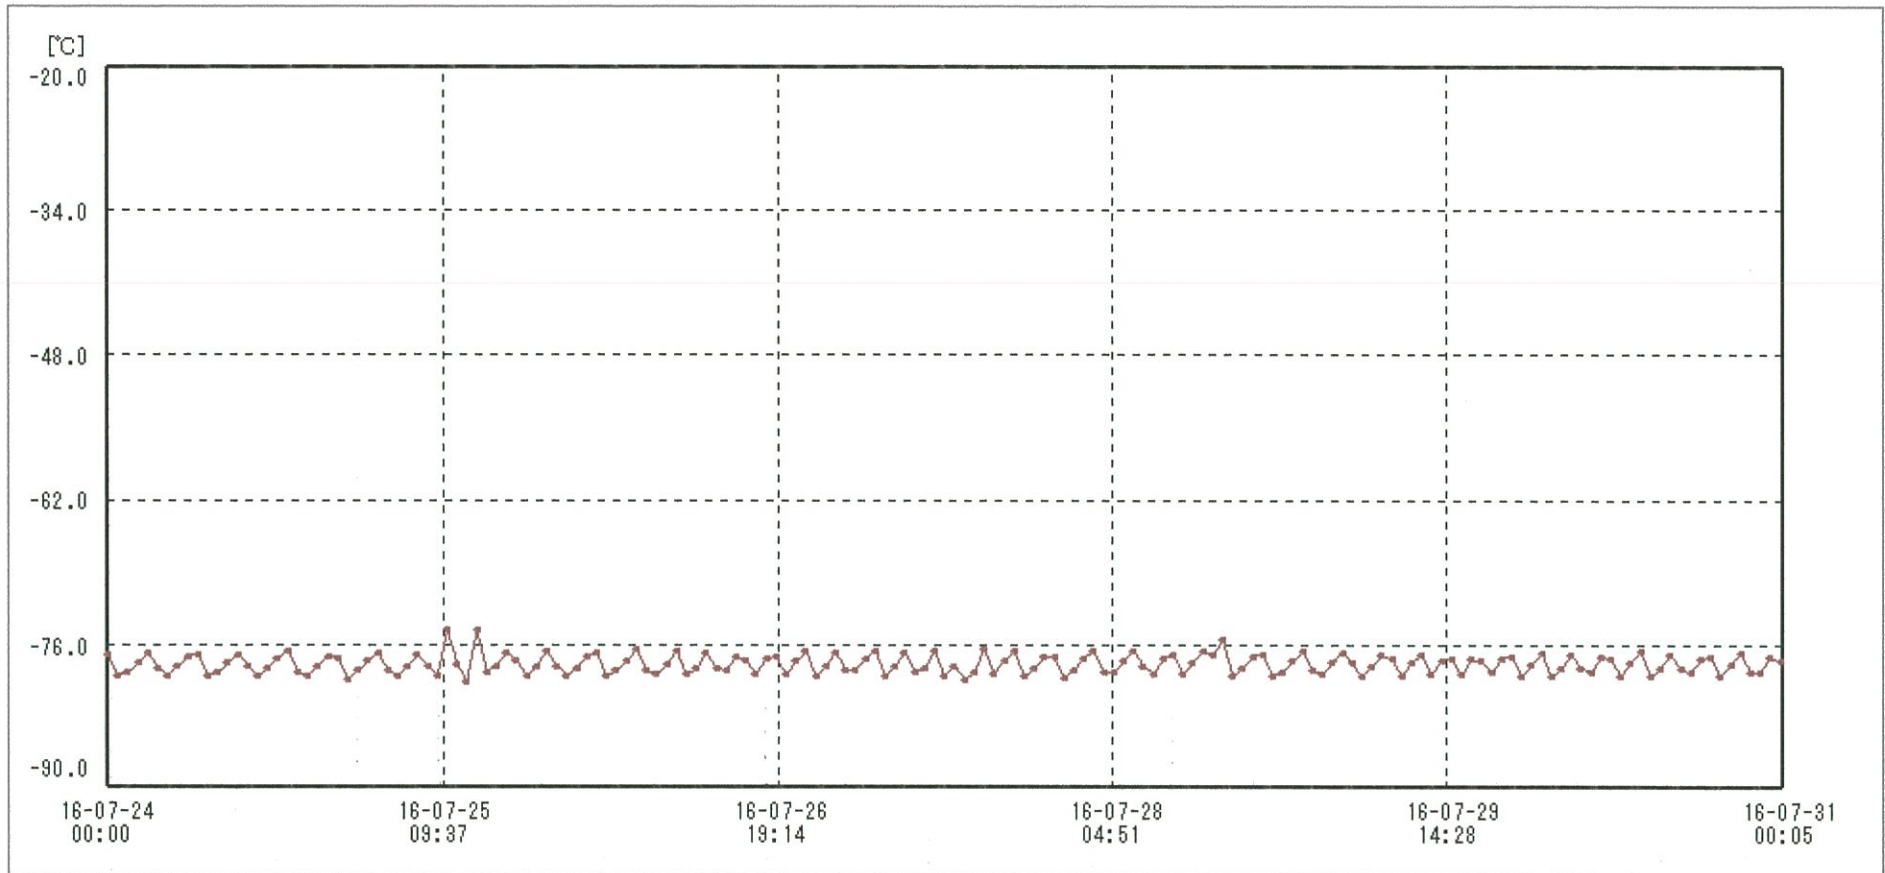

# 検体用 冷凍庫

送信器名称 CH番号	冷凍庫 CH1
▶ グラフ表示	<input checked="" type="checkbox"/>
単位	°C
収録データ数	169
欠損データ数	0
測定間隔	01:00:00
最高値	-74.5
最低値	-79.5
平均値	-77.9

02-Aug-2016 南原沙織