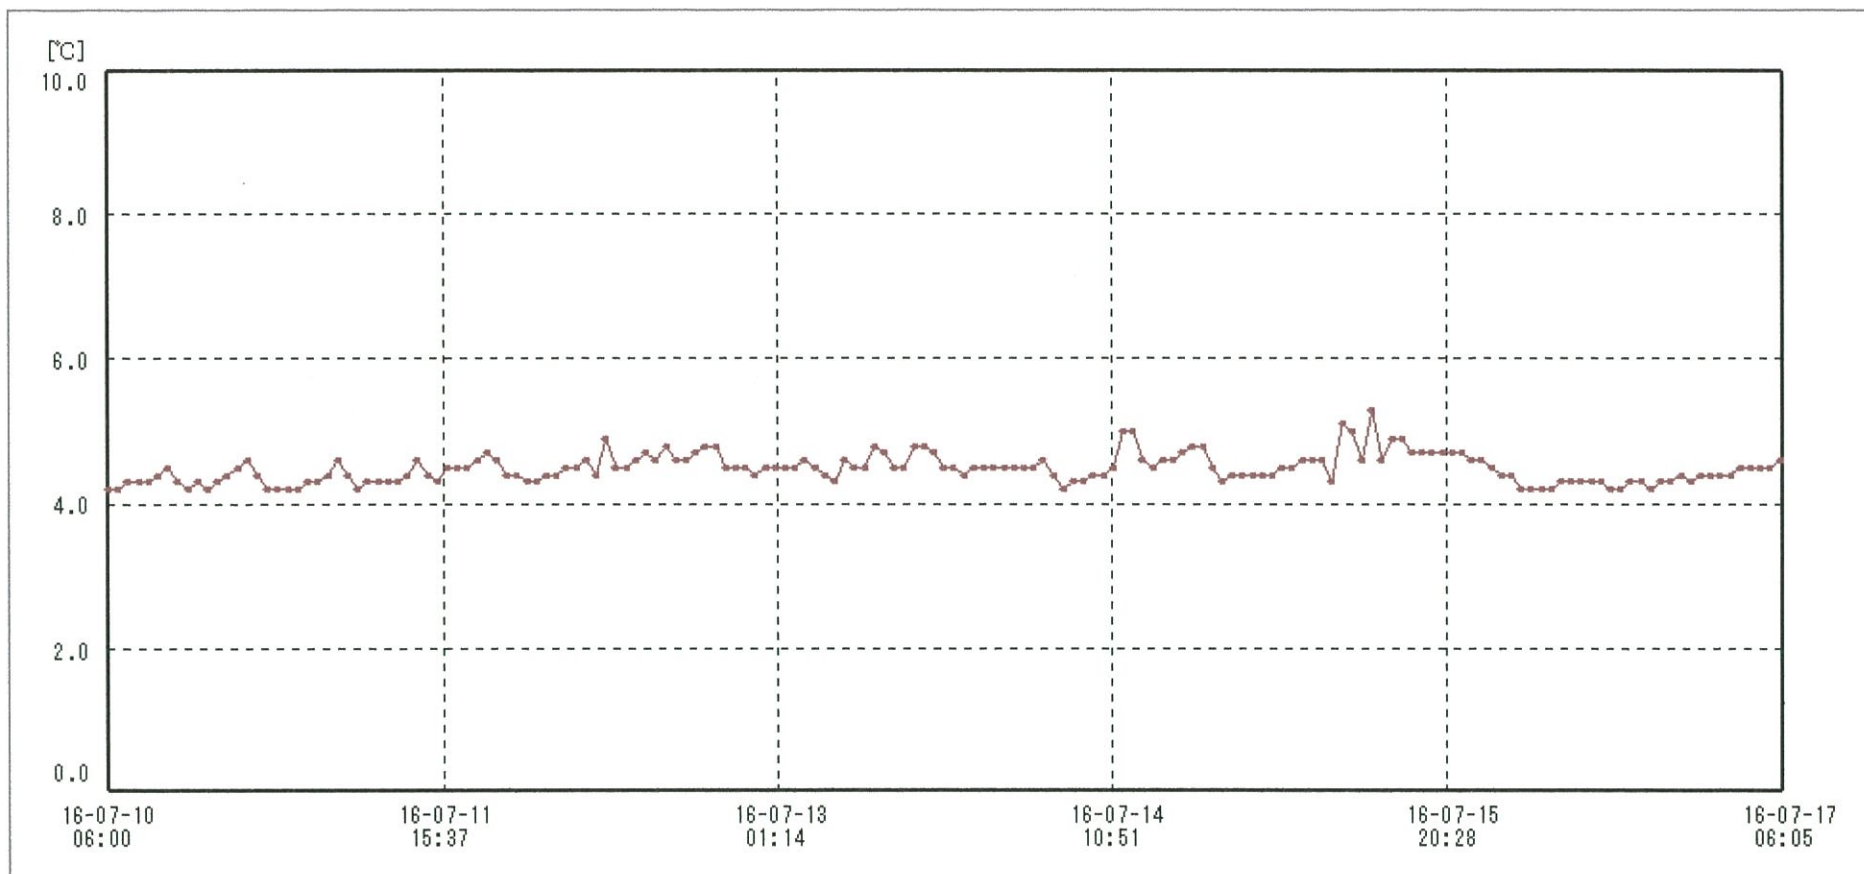

検体用 冷蔵庫

送信器名称 CH番号	冷蔵庫 CH1
▶ グラフ表示	<input checked="" type="checkbox"/>
単位	℃
収録データ数	169
欠損データ数	0
測定間隔	01:00:00
最高値	5.3
最低値	4.2
平均値	4.5

19-JUL-2016

南原沙織